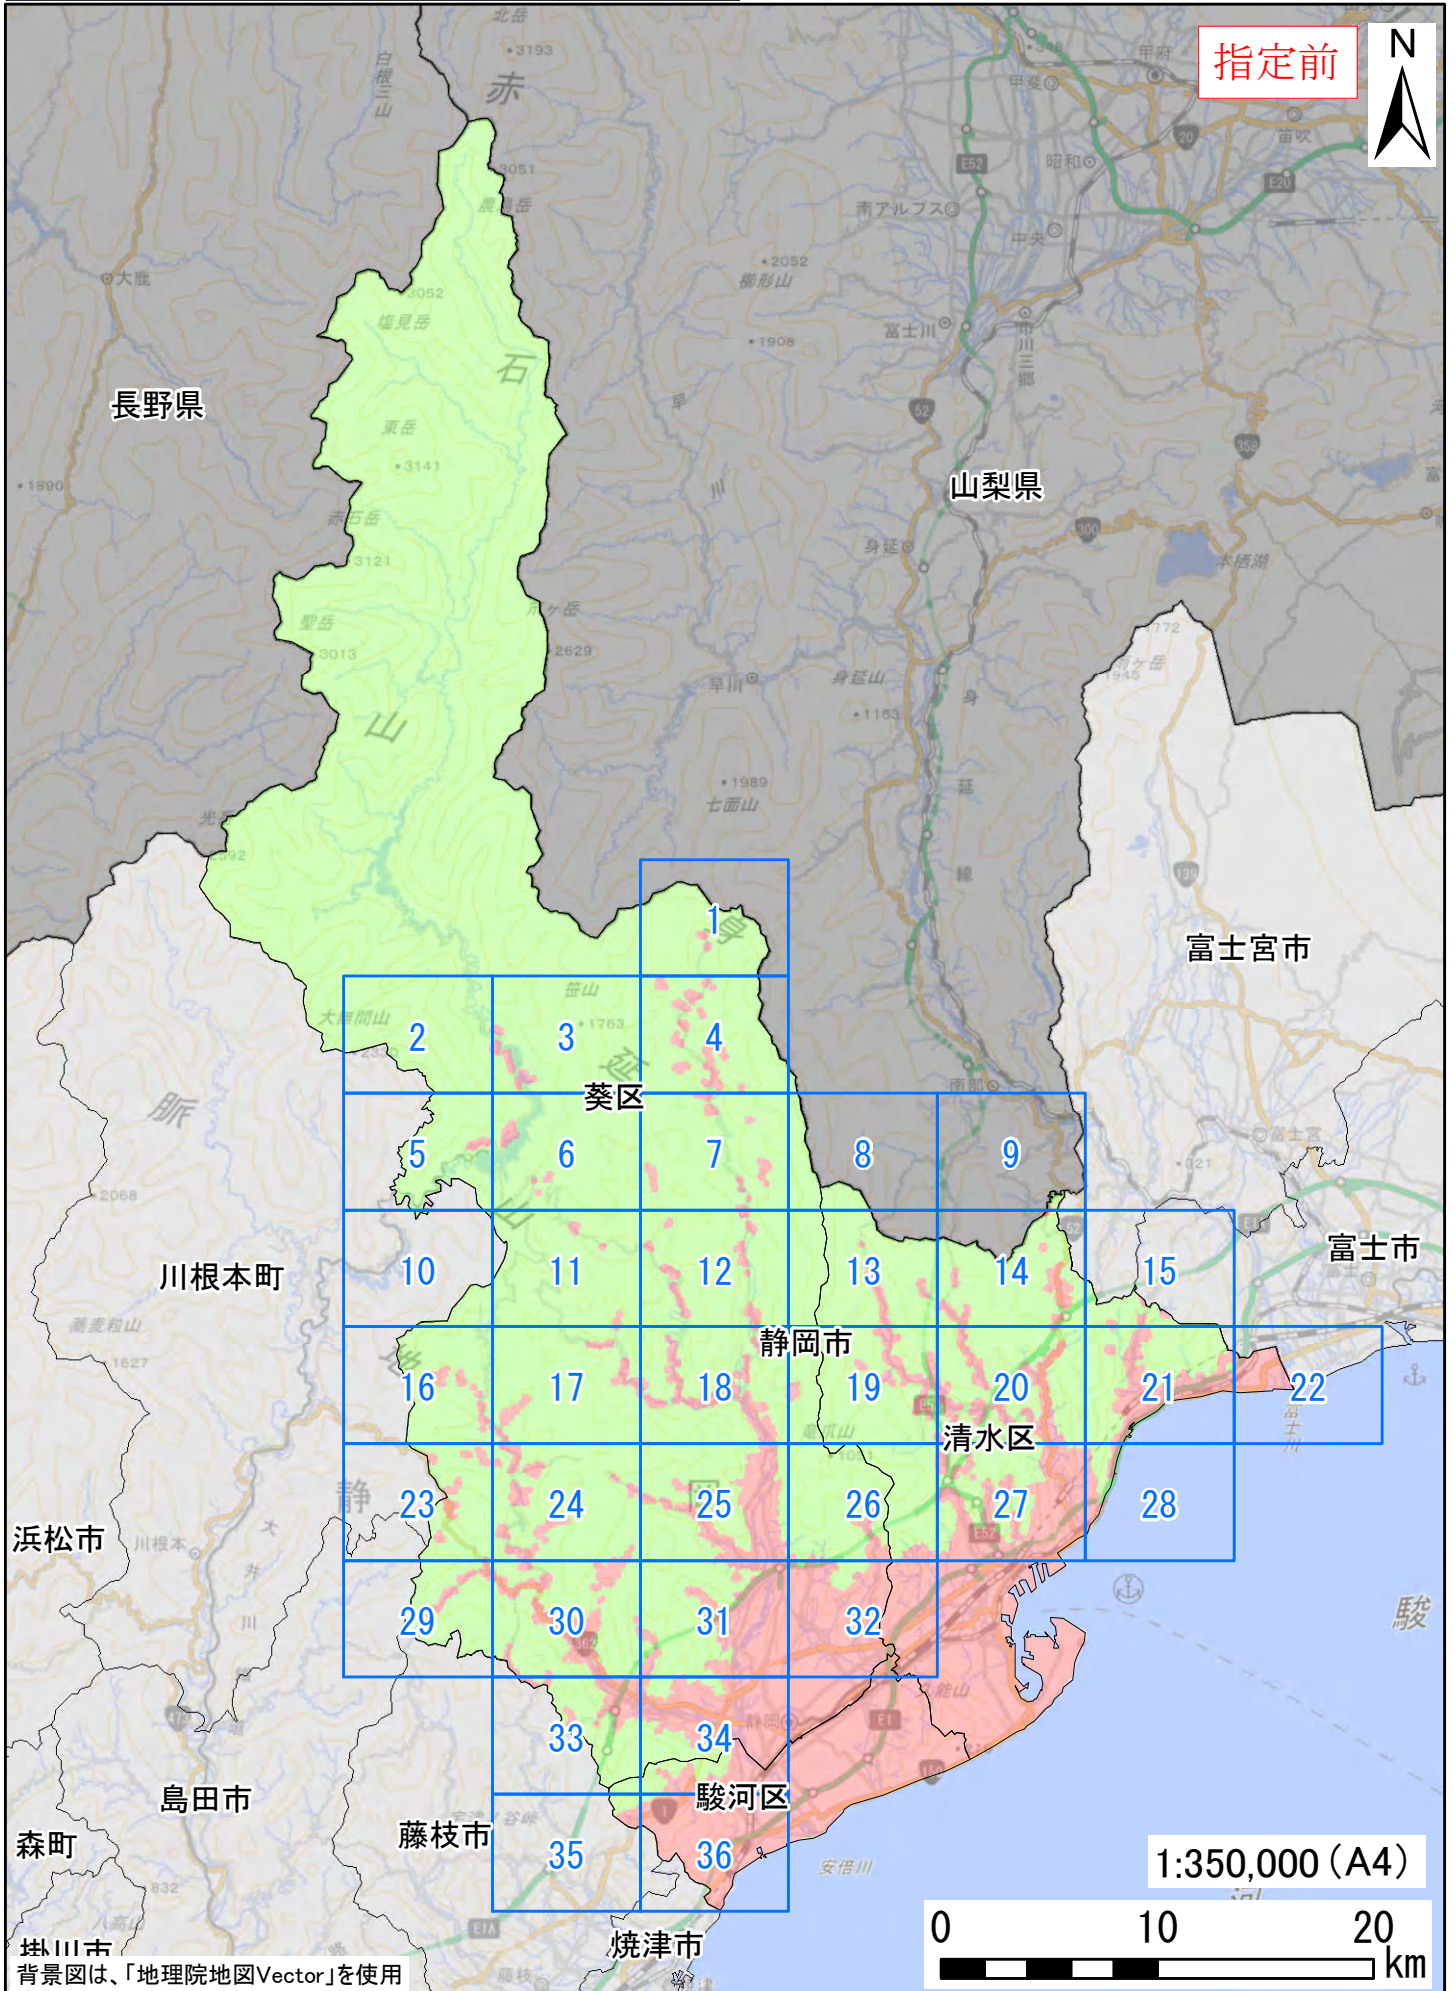

盛土規制法の規制区域案 静岡市

凡例

- 宅地造成等工事規制区域
- 特定盛土等規制区域
- 他都市
- 他県
- 行政界
- 図割

指定前

背景図は、「地理院地図Vector」を使用

1:350,000 (A4)