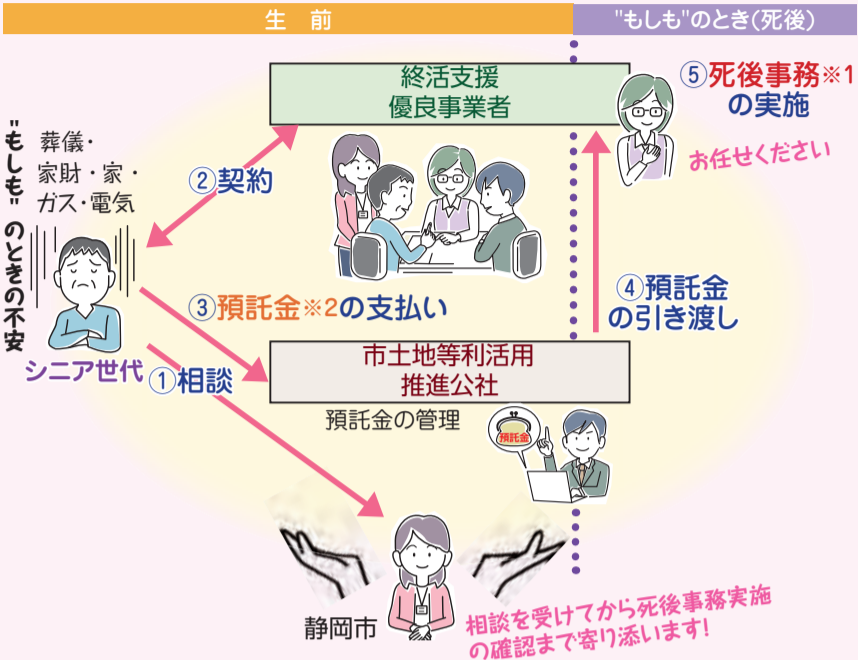

未来のあんしんに向けた取組 "もしも"のときの不安を解消します

問合せ

安心感がある温かい社会 推進課 ☎221-1598

「エンディングプラン・サポート」

「独り身の自分が亡くなった時、葬儀や家財処分などが、事業者と契約したとおりの対応がされるのだろうか…」、「頼れる親族がいないけど、どうしよう…」そんな"もしも"のときの不安を感じたことはありませんか？市では、高齢者の終活に関する疑問や不安を解消し、誰もが安心して暮らせるよう「エンディングプラン・サポート」を始めます。お気軽にご相談ください。

●サポートの流れ

「ココが不安」 ●あなたの疑問に答えます！

Q1 ※1「死後事務」って何？

葬儀や納骨のほか、家財処分、施設や入院費用の清算、電気やガス等、公共料金の手続きなど、亡くなった後に必要となる各種事務のことです。これらの事務は、市が認証している「終活支援優良事業者」と「死後事務委任契約」をすれば、一括して手続きしてもらえます。

Q2 サポートは誰でも利用できる？

市内に住所がある原則65歳以上で、頼れる親族がいない人は、どなたでも利用できます。

Q3 契約手続きが難しそうですが…

市が契約手続きについて相談にのり、契約までサポートします。

Q4 費用はかかる？

費用は、預託金を含め自己負担で、金額は個々のケースにより異なります。 ※2 預託金は、死後事務を実施するために必要な経費です。あらかじめ、市土地等利活用推進公社がお預かりし、相談者が亡くなった後、事業者に引き渡します。

このほか、「終活情報の登録・伝達」や「次世代につなぐ、あなたの思い(現金や不動産の生前寄附・遺贈寄附)」などがあります。詳しくはHPをご覧ください。

老人福祉センター等の教室生募集

担当 高齢者福祉課 ☎221-1201

来年 1～3月

●日程は変更になる場合があります。また、人数が少ない場合など開催しないことがあります。

鯨ヶ池 老人福祉センター ☎294-9778・FAX294-9196

教室名	とき	定員
姿勢改善	第2、4火・午後	50人
学び直し古典	第1、3水・午前	10人
歴史秘話	第2木・午前	50人
ヨガ	第1、3金・午後	10人
陶芸	第2、4金・午前	12人
スマホ(持参)	第3金・午前	10人

長尾川 老人福祉センター ☎265-1415・FAX265-1410

教室名	とき	定員
歴史よもやま話	第1、3火・午前	各日20人
音楽のひろば	第2、4土・午前	各日50人
みんなのヨガ	第2、4土・午後	各日30人

用宗 老人福祉センター ☎257-2022・FAX257-1496

教室名	とき	定員
トレーニングスクール60	毎週火～日・終日	各日10人
スマホ(貸出スマホ使用)	第1、3水・午前	20人
姿勢改善	第2水・午後	40人

蒲原 老人福祉センター ☎388-3186・FAX388-9223

教室名	とき	定員
太極拳	第2、4月・午前	各日10人
切り絵	第1、3火・午後	※
ニュースポーツ	第1、3木・午後	※
初級スローエアロビ	第1、3金・午後	各日10人
カラオケ体操	毎週金・午後	※

※当日、直接会場へ

清水船越 老人福祉センター ☎352-5505・FAX352-5507

教室名	とき	定員
気功・太極拳B	第2、4月・午後	15人
気功・太極拳A	第2木、第4水・午前	15人
トランポウォーク	第1、3金・午後	20人
メンズヨガ	第2、4金・午後	30人
みんなで合唱(全3回)	1/5(月)・午前 2/9(月)・午後 3/2(月)・午前	40人
リズムウォーク&ストレッチ(全3回)	1/15(木)、2/5(木)、 3/5(木)・午前	20人

すべての施設で「しぞ〜かでん伝体操」を実施中です。詳しくは、各施設へお問い合わせください。

市内に住む60歳以上の(無料・教材費別途・世代間交流センターは年齢不問) ※初めての人優先 ★要入館者カード(本人確認書類提示で無料作成) 各施設窓口・電話・FAX [12/6(土)必着・教室名・生年月日も記入・1人2教室まで・多数抽選]

その他の教室 開催施設

●老人福祉センター 清水折戸 ☎336-3117

●老人 清水東部 ☎369-5513 憩の家 清開さくら荘 ☎334-1241

●世代間交流 清水北部 ☎364-8902 由比 ☎376-0435 センター 清水南部 ☎335-0609

高齢者の虐待を防ぎましょう

問合せ 地域包括ケア推進課 ☎221-1203

高齢者の日常の世話や認知症等の介護をする人は、長期にわたるほど心身ともに疲れがたまります。気持ちの余裕がなくなってしまう、介護している人が気づかぬうちに虐待につながる可能性があります。高齢者をお世話する誰もが直面する可能性のある、「高齢者虐待」を未然に防ぎましょう。

Check あなたは大丈夫？

- □暴力をふるう → 身体的虐待
- □食事を与えない、不衛生にするなど → 介護放棄
- □著しい暴言、高齢者を無視する → 心理的虐待
- □本人の合意なく金銭を使用したり、金銭使用を制限する → 経済的虐待
- □性的な嫌がらせや裸で放置する → 性的虐待

虐待を防ぐために…

point ① ひとりで抱えこまずに相談しましょう

「身体や介護の困りごと」は、ひとりで抱えずにかかりつけ医や家族、友人等と話せる関係を築いていきましょう。

point ② 介護負担を軽減するためにサービスや制度を利用しましょう

ヘルパーの派遣やデイサービスの活用などさまざまなサービスや制度があります。担当のケアマネジャーや地域包括支援センター「まるけあ」にご相談ください。お近くの「まるけあ」はHPをご覧ください。

point ③ 元気な今から、将来の介護に備えましょう

家族などで「介護される側の要望や介護する側の事情」について話す機会を持ちましょう。

point ④ 地域みんなで支え合しましょう

何気ないあいさつや励ましなど、地域の皆さんの温かい見守りが介護者の孤立を防ぎ、介護疲れ・介護ストレスの軽減につながります。

講演を聞いて考えてみよう！

『高齢者虐待の防止と支援』

～知ろう、気づこう、できること～

時 12/4(木)、13:30～15:00

所 アイセル21

講 梶川義人氏(日本虐待防止研究・研修センター代表) 100人(無料)

申 申込フォーム

電話(市コールセンター) ☎200-4894

[11/5(水)～・申込順]

虐待?と思ったら 相談窓口

地域包括支援センター「まるけあ」

お近くの「まるけあ」はこちら▶

各区高齢介護課

葵 ☎221-1089

駿河 ☎287-8678

清水 ☎354-2019

秘密厳守。

安心してご相談ください。