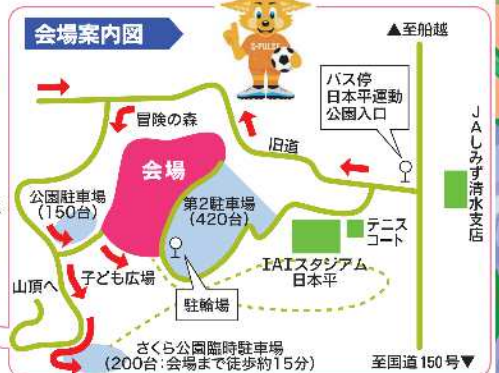

秋の園芸市の詳細は市ホームページをご覧ください。

IAI スタジアム日本平 施設・芝生見学会

13:00 ~ 14:00の間
集合場所: IAI スタジアムメインスタンド(南側) エントランス前
※雨天の場合は施設見学のみ ※12:50 集合

お子さま向けコーナー

- ・竹製のブランコで遊ぼう!
- ・ヨーヨーのプレゼント!(無くなり次第終了)

各店舗のテントにおける講習会やワークショップ
※予約イベントの申込方法はホームページをご覧ください。

緑の相談コーナー(無料) 土日

- ・花と緑に関する質問にお答えします。
- ・樹木管理の専門家が管理のコツなどのご相談を受け付けます。

本部テント

- ・緑の募金 100円以上のご協力で花苗プレゼント
- ・お花の種のプレゼント

SHIPP 同時開催 Green Day
SHIZUOKA HANANAI PROJECT
お花や多肉植物などのお洒落なお店が並びます!

会場 清水日本平運動公園 多目的広場

無料駐車場 770台

公共交通機関を利用する場合
JR清水駅西口より②番のりば、静鉄清水駅より③番のりばより港南線・市立病院線・山原梅陰寺線「日本平運動公園入口」下車。
IAI スタジアム日本平までは約950m(徒歩約14分)

※天候等により中止となる場合は、市ホームページにてお知らせします。

主催 静岡市花と緑のまちづくり協議会
問合せ先 ●事務局(静岡市役所 緑地政策課内) TEL 054-221-1249

混雑状況により、会場から少し離れた場所(徒歩約15分)にある「さくら公園臨時駐車場」にご案内することがあります。ご了承ください。 ※シャトルバスの運行は行いません。