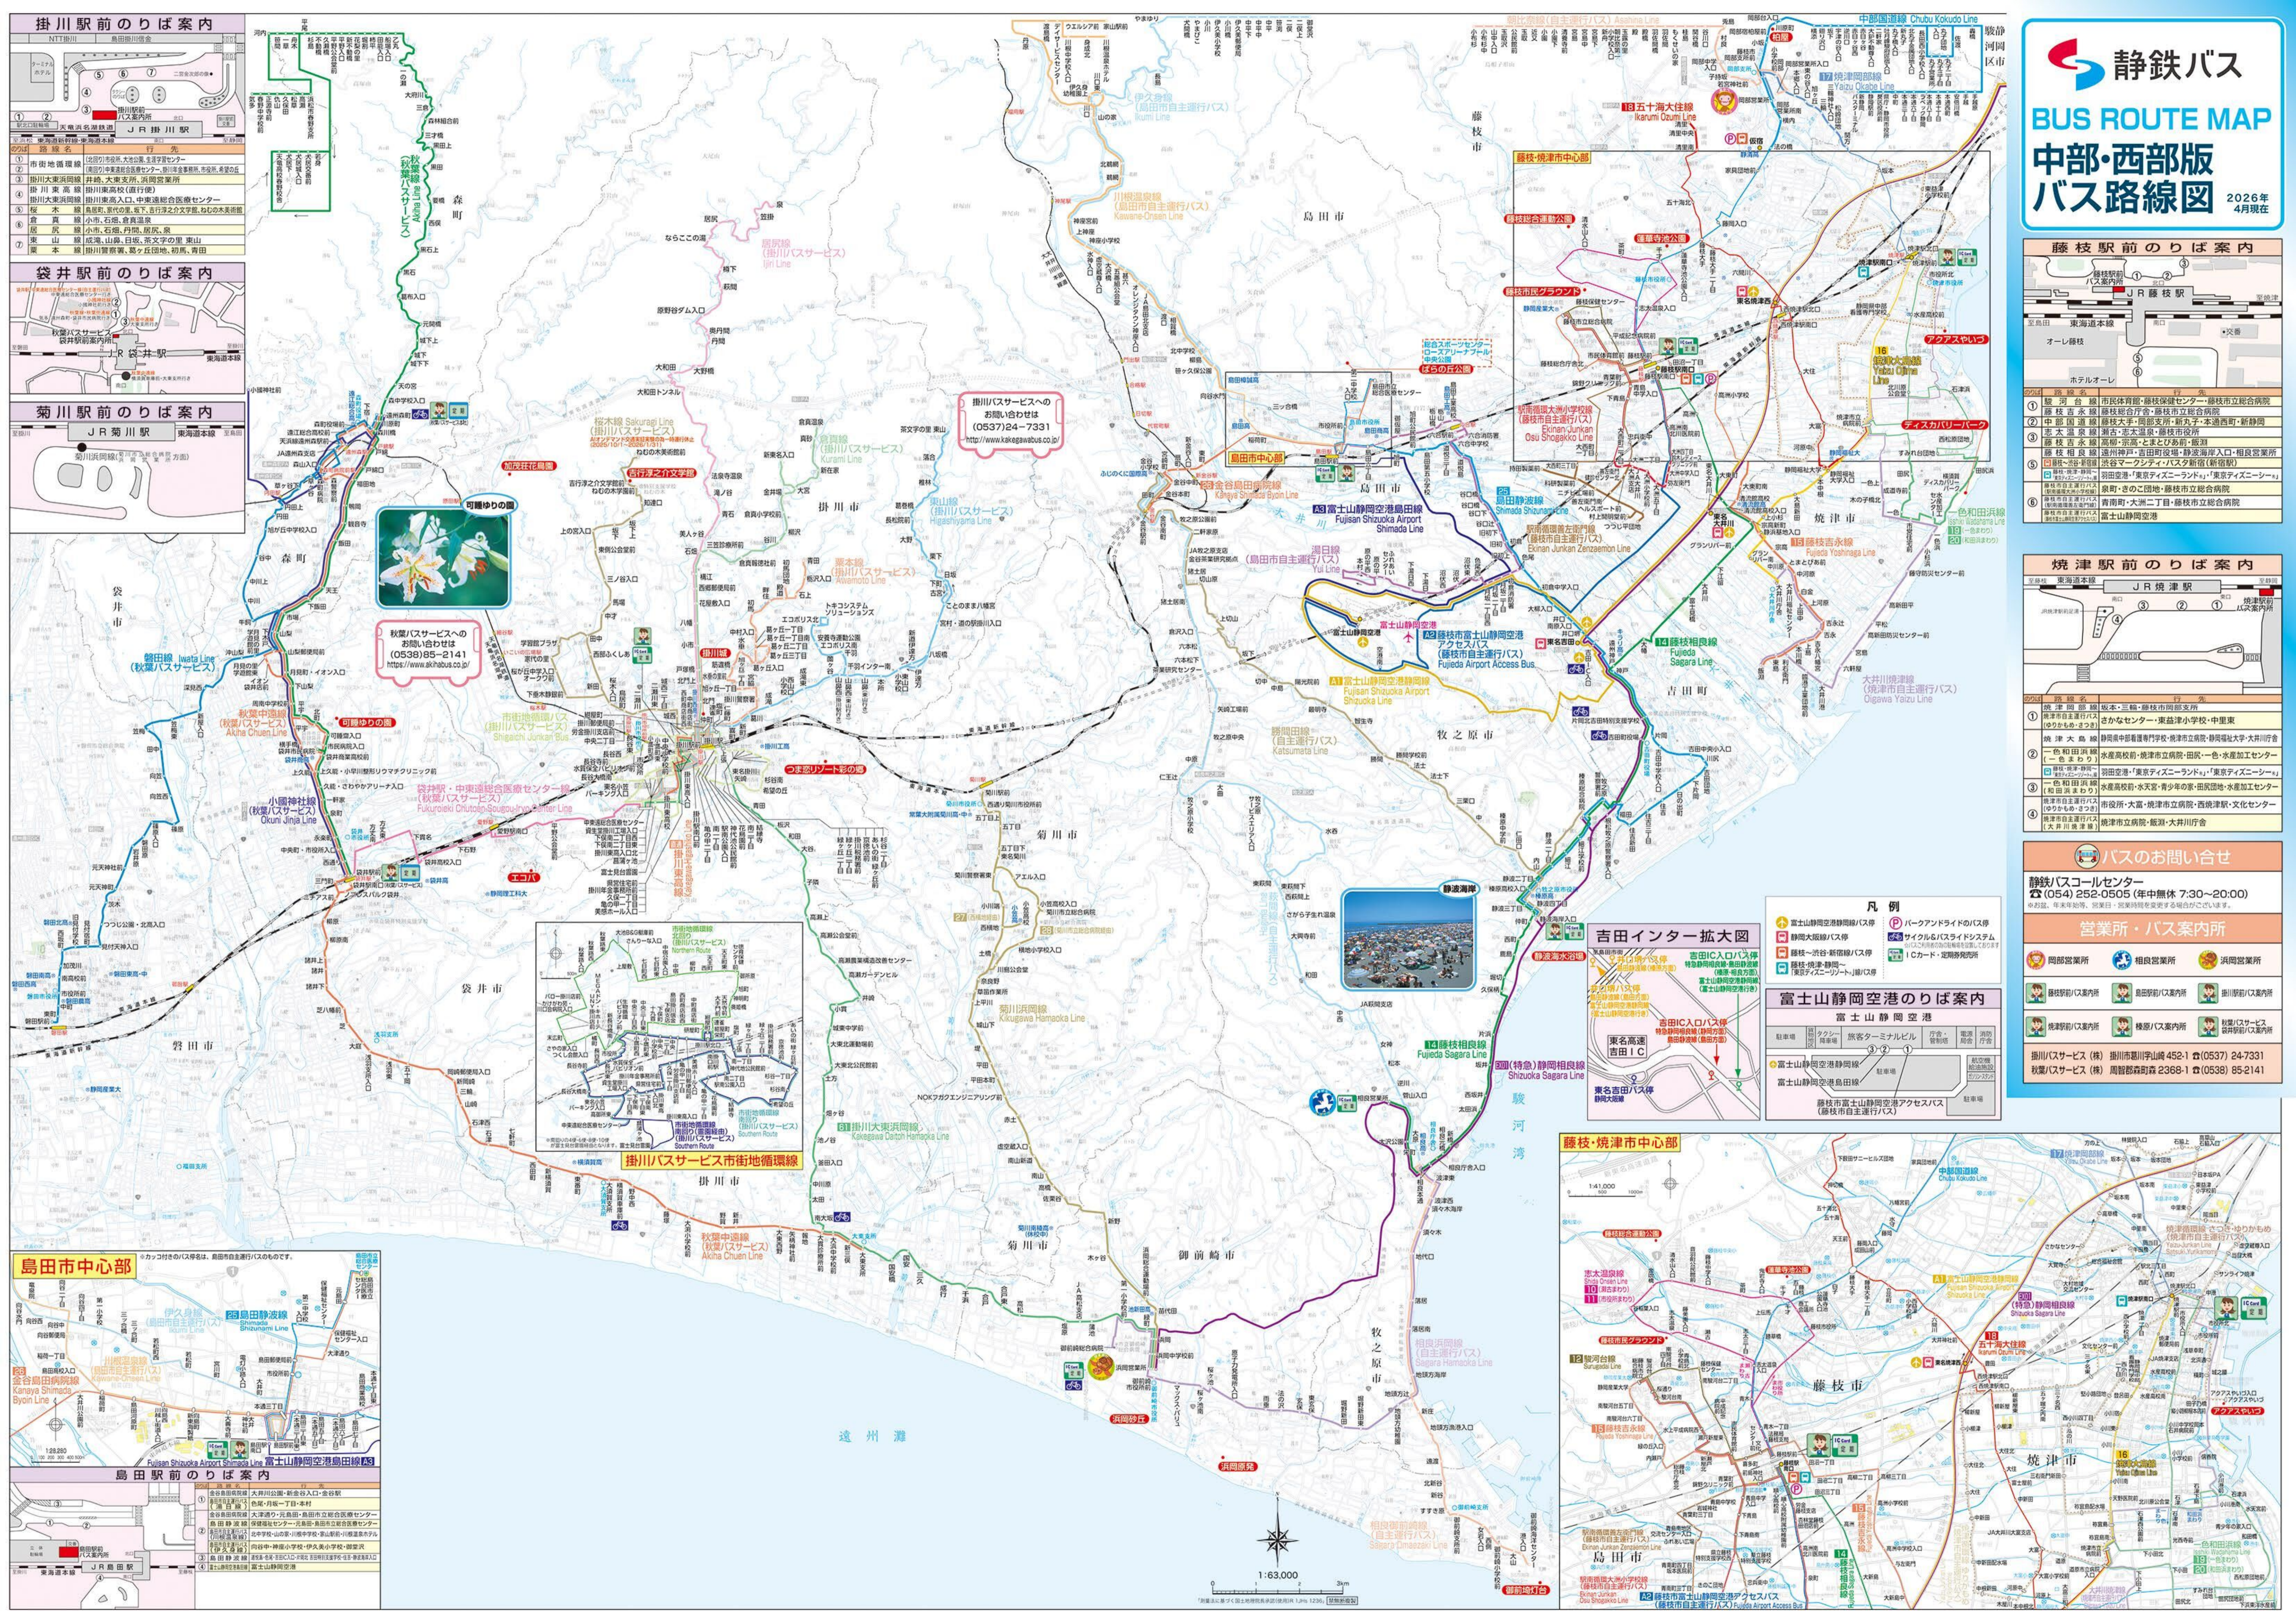

静鉄バス

BUS ROUTE MAP

中部・西部版

バス路線図

2026年
4月現在

藤枝駅前 のりば案内

バス路線図

路線名	行先
1 駿河台線	市民体育館・藤枝保健センター・藤枝市立総合病院
2 中部国道線	藤枝総合庁舎・藤枝市立総合病院
3 志太温泉線	湯谷・志太温泉・藤枝市立総合病院
4 藤枝相良線	湯州神社・吉田町役場・静海海岸入口・相良営業所
5 藤枝・秋葉中環線	湯州神社・東郷デパート・バス待合所(新館前)
6 藤枝・秋葉中環線	湯州神社・東郷デパート・バス待合所(新館前)

焼津駅前 のりば案内

バス路線図

路線名	行先
1 焼津 岡部線	坂本・三輪・藤枝市岡部支所
2 焼津 大島線	静海海岸・湯州神社・焼津市立病院・静海福祉大・大井川庁舎
3 焼津 相良線	湯州神社・焼津市立病院・田尻・一色・水産加工センター
4 焼津 相良線	湯州神社・焼津市立病院・田尻・一色・水産加工センター

バスのお問い合わせ

静鉄バスコールセンター
☎(054) 252-0505 (年中無休 7:30~20:00)
※お昼、年末年始等、祭日・営業時間を変更する場合がございます。

掛川駅前 のりば案内

バス路線図

路線名	行先
1 市街地循環線	市街地循環線
2 掛川大東環線	掛川大東環線
3 掛川大東環線	掛川大東環線
4 掛川大東環線	掛川大東環線
5 掛川大東環線	掛川大東環線
6 掛川大東環線	掛川大東環線
7 掛川大東環線	掛川大東環線

袋井駅前 のりば案内

バス路線図

路線名	行先
1 袋井駅前	袋井駅前

菊川駅前 のりば案内

バス路線図

路線名	行先
1 菊川駅前	菊川駅前

袋井市

袋井市バス路線図

島田市中心部

島田市中心部バス路線図

島田駅前 のりば案内

バス路線図

路線名	行先
1 島田駅前	島田駅前