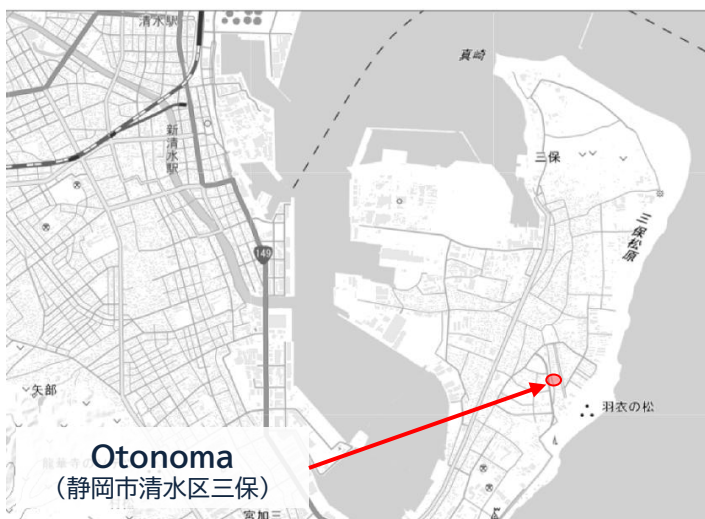

(静岡市葵区紺屋町)

©機オレンジハウス

- 静岡駅から地下街直結徒歩2分
- 落ち着いた雰囲気の出接客スペースとワークスペースを有するコワーキングスペース
- 2つのビルにレンタルオフィスと個人ブース、会議室

コラボレーションスペース Otonoma
(静岡市清水区三保)

コラボレーションスペース
Otonoma
公式HP

Otonoma

(静岡市清水区三保)

©Otono