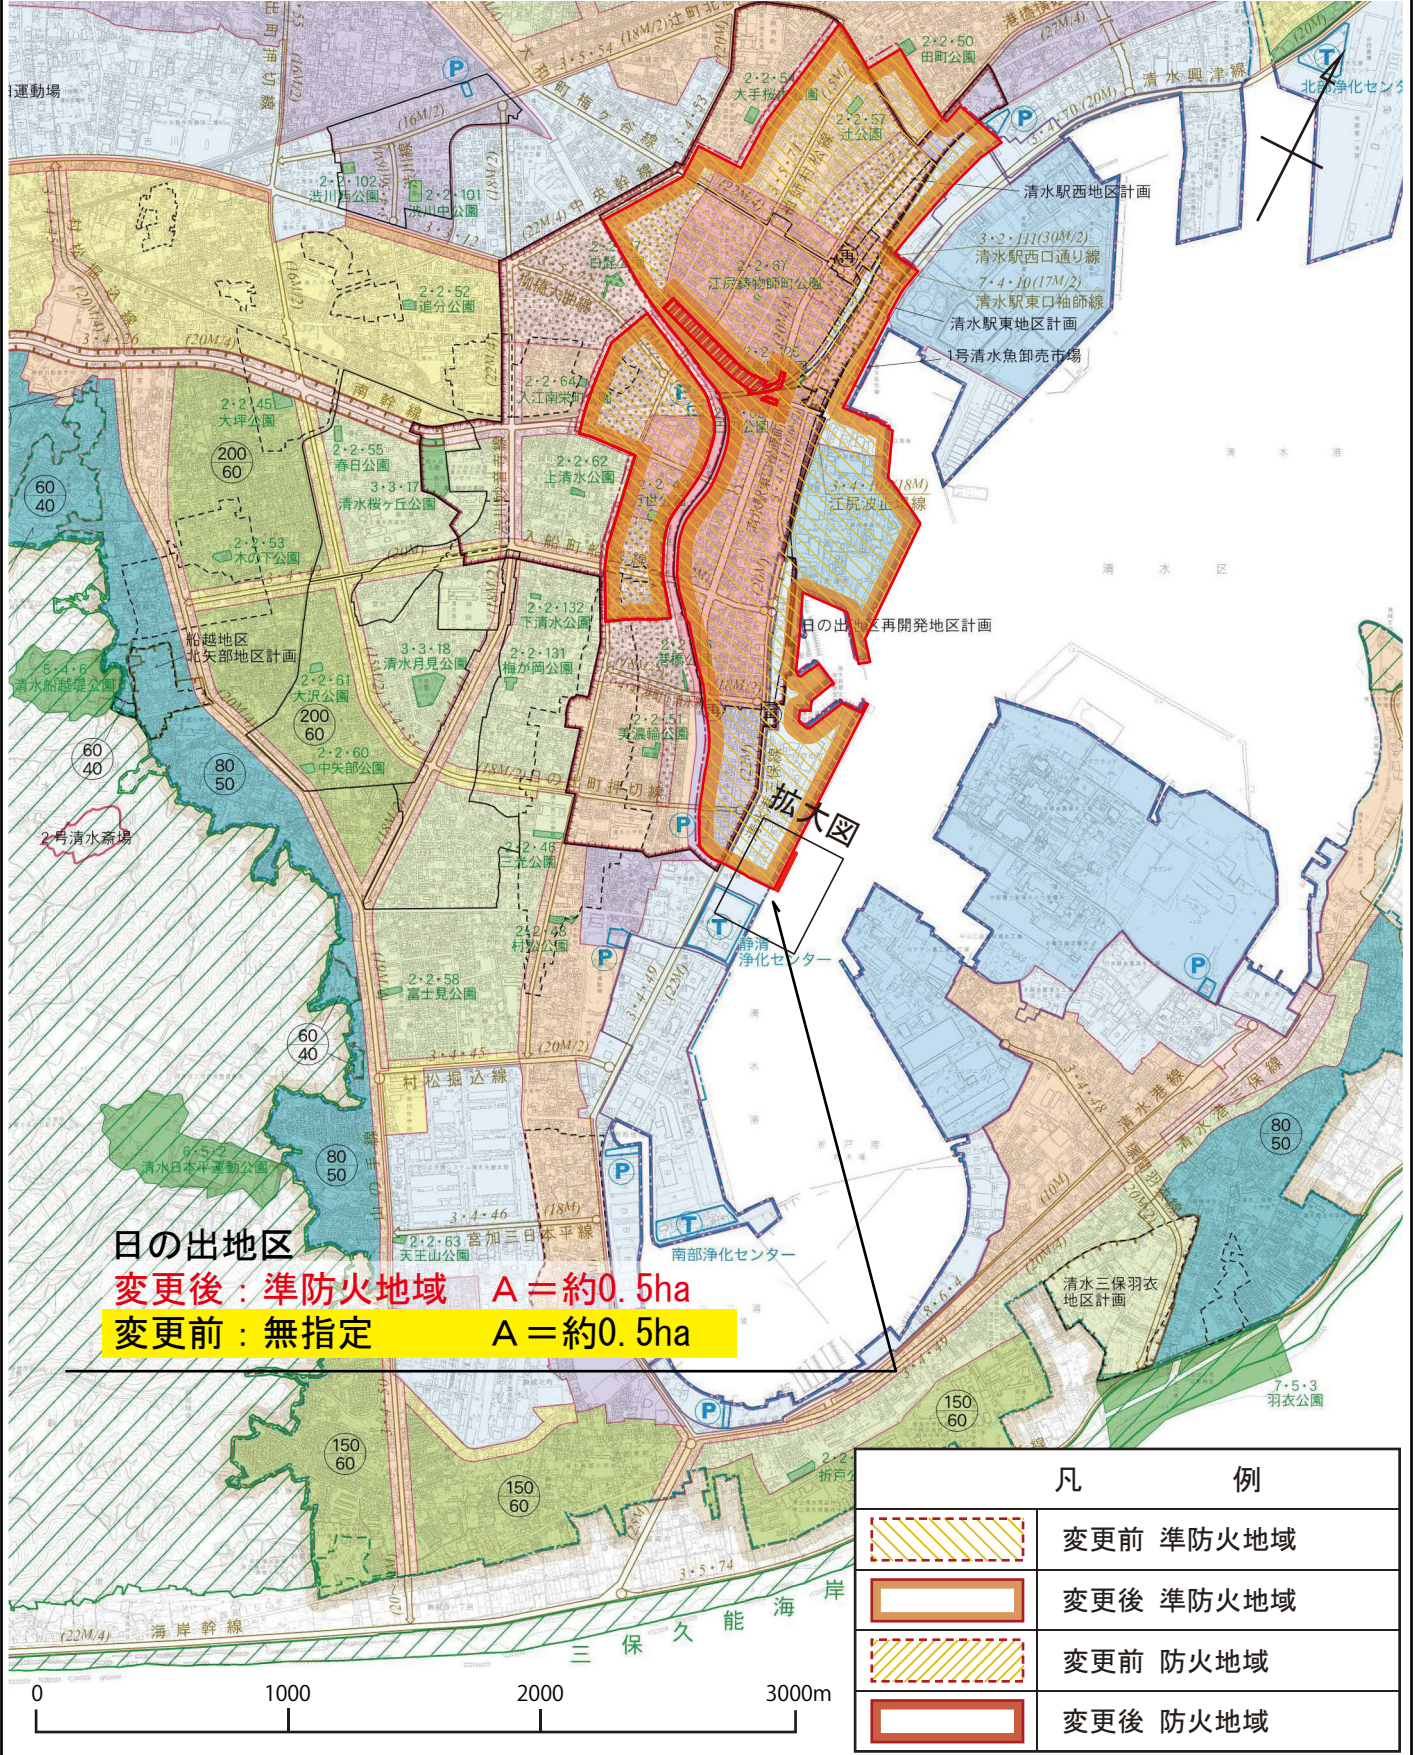

# 静岡都市計画準防火地域の変更 (静岡市決定)

第 号議案附図

No. 1

## 位置図

### 日の出地区

静岡都市計画 準防火地域の変更  
(静岡市決定)

第 号議案附図

拡大図

No. 2

日の出地区

1 : 2, 0 0 0