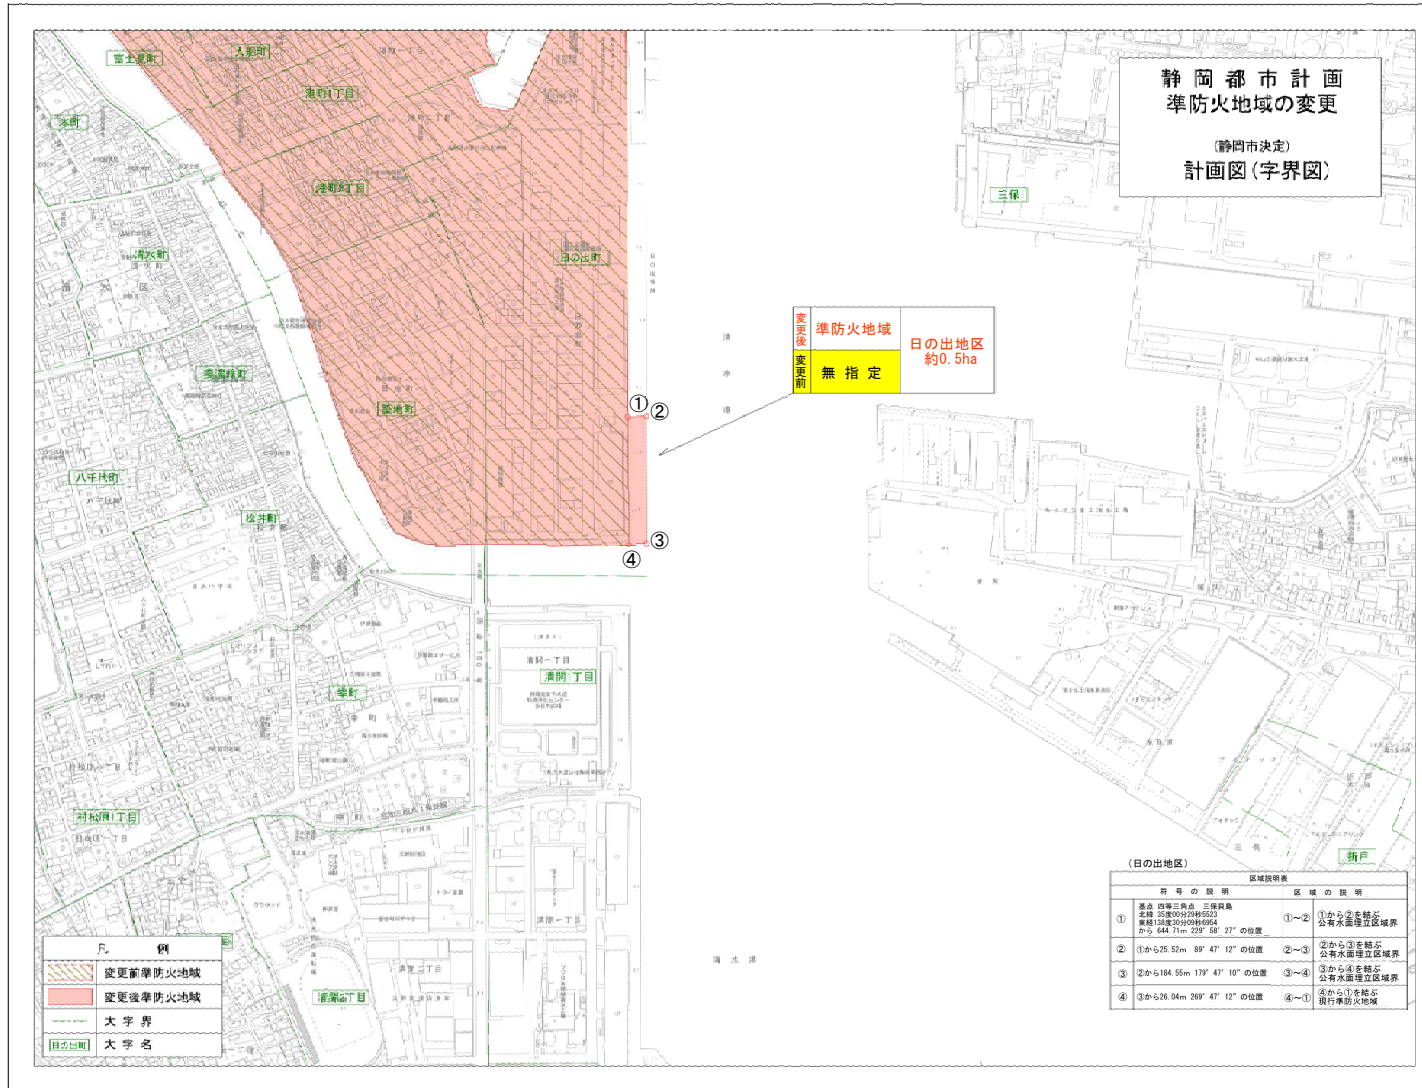

# 静岡市地形図

1:2,500

(日の出) (村松・宮加三) (三保・塚間) (折戸)

VII ND 69-4・79-2・NE 60-3・79-2

1:2,500