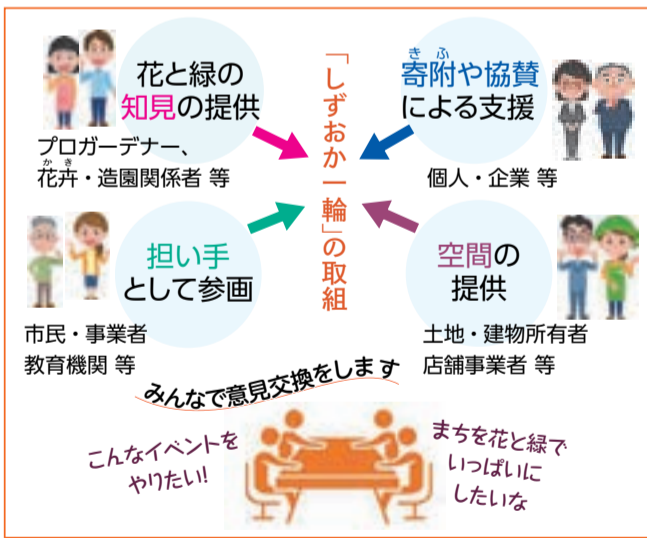

静岡気分

お花があると
みんな笑顔になるね

しずおか一輪

一輪の花からはじまる
共創による花と緑のまちづくり

撮影協力:花のある暮らし研究所

市では、「しずおか一輪」を合言葉に市民や事業者の皆さんと連携し、花と緑あふれる空間づくりやイベントなどを進めています。

花と緑あふれる空間づくり

- ・まちの顔となるモデルガーデンの整備
- ・市民協働による沿道の緑化推進