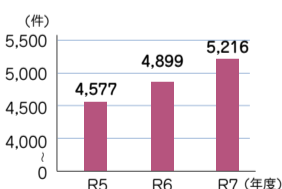

くらしの情報

消費者トラブルの相談・製品事故の情報提供

消費生活センター(相談専用)☎221-1056(平日9:00～16:00)

消費者ホットライン☎188(い・や・や)

安全に楽しく夏休みを過ごしましょう。

かいけつ! ハナミン

◆令和7年度の消費生活相談の傾向

令和7年度に消費生活センターに寄せられた相談件数は5,216件で、令和6年度と比較すると、317件増加しました。