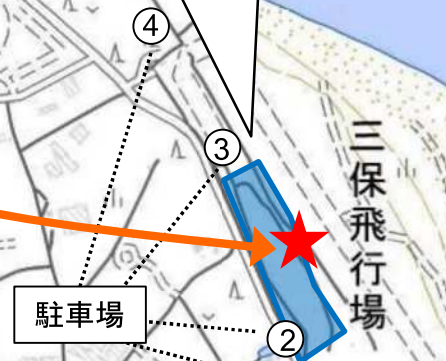

駐車場①～④には台数に限りがございます。乗り合わせをお勧めします。

# 5/24 三保松原初夏の一斉清掃

地理院地図  
GSI Maps

清水三保海浜公園四阿(8:30集合)

清掃エリア  
(清水三保海浜公園)

静岡市  
清水区

三保造船所  
ファミリーマート

「灯台入口」交差点を右折してください

ファミリー  
マート

羽衣公園駐車場  
みほしるべ

100 m