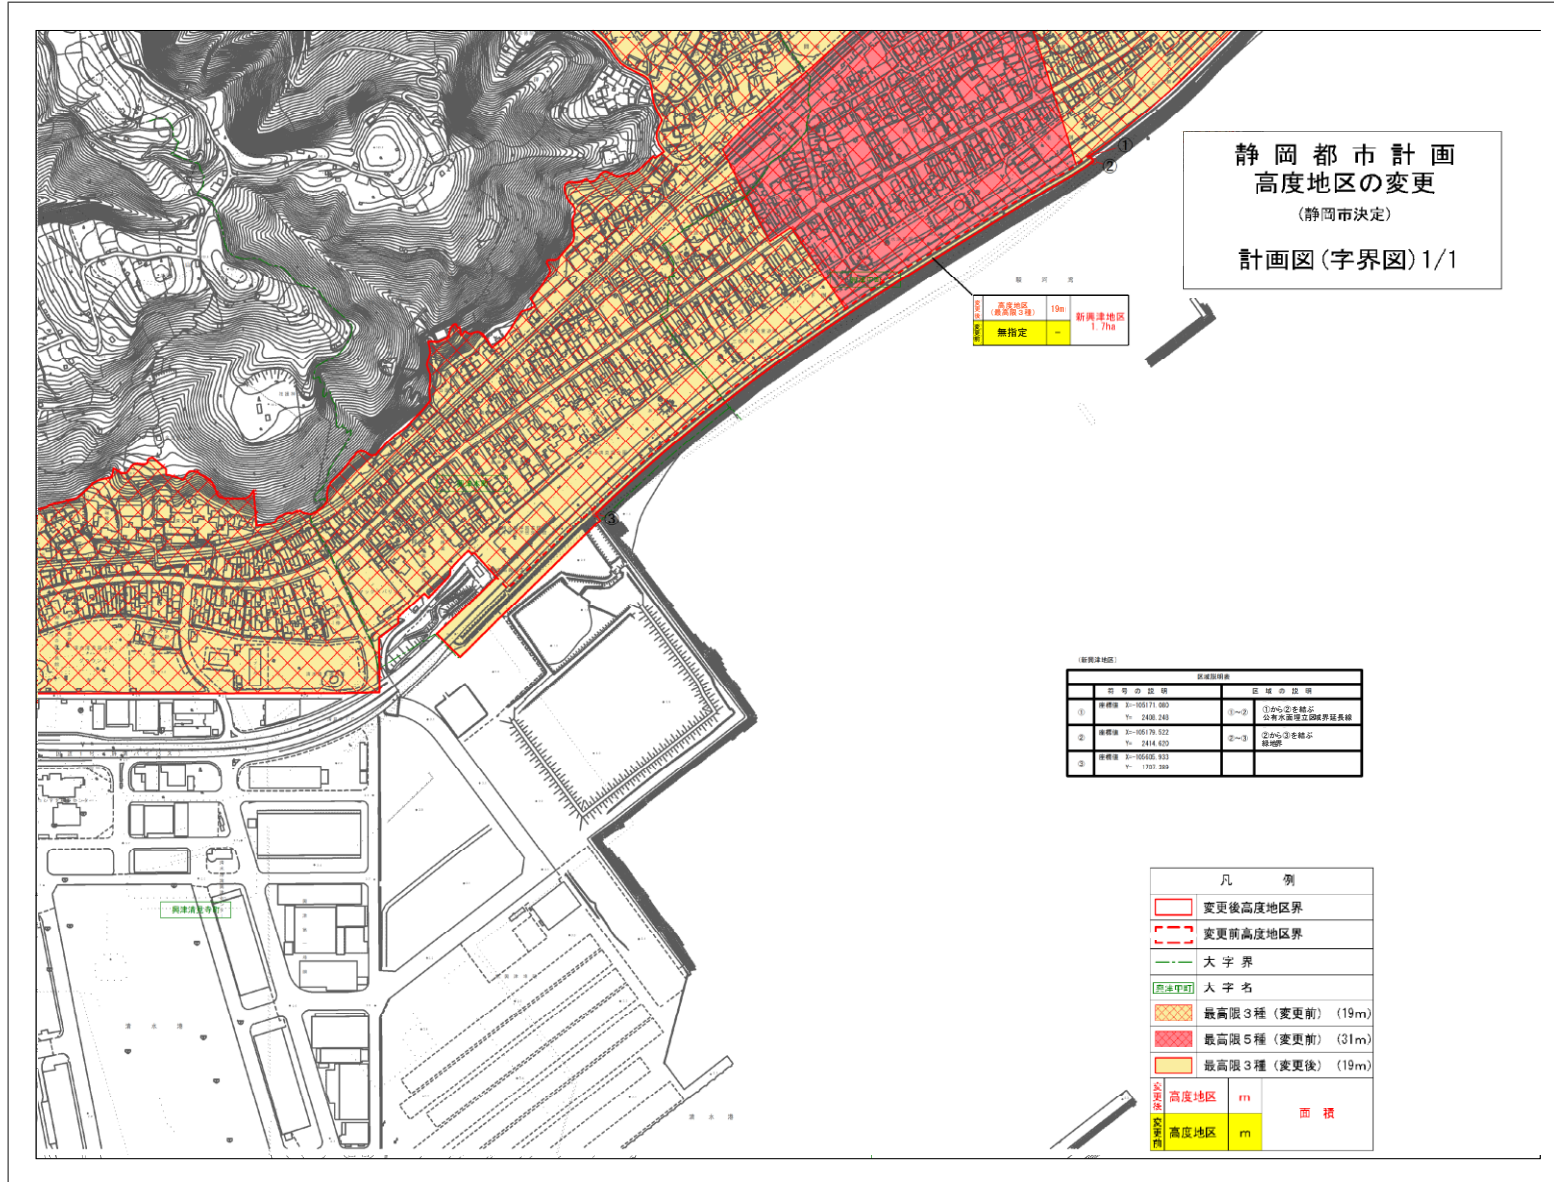

静岡市地形図
(興津清見寺) (興津海岸)

1:2,500
Ⅷ NE 50-1・50-2

1:2,500
0 50 100 200 300 400 500