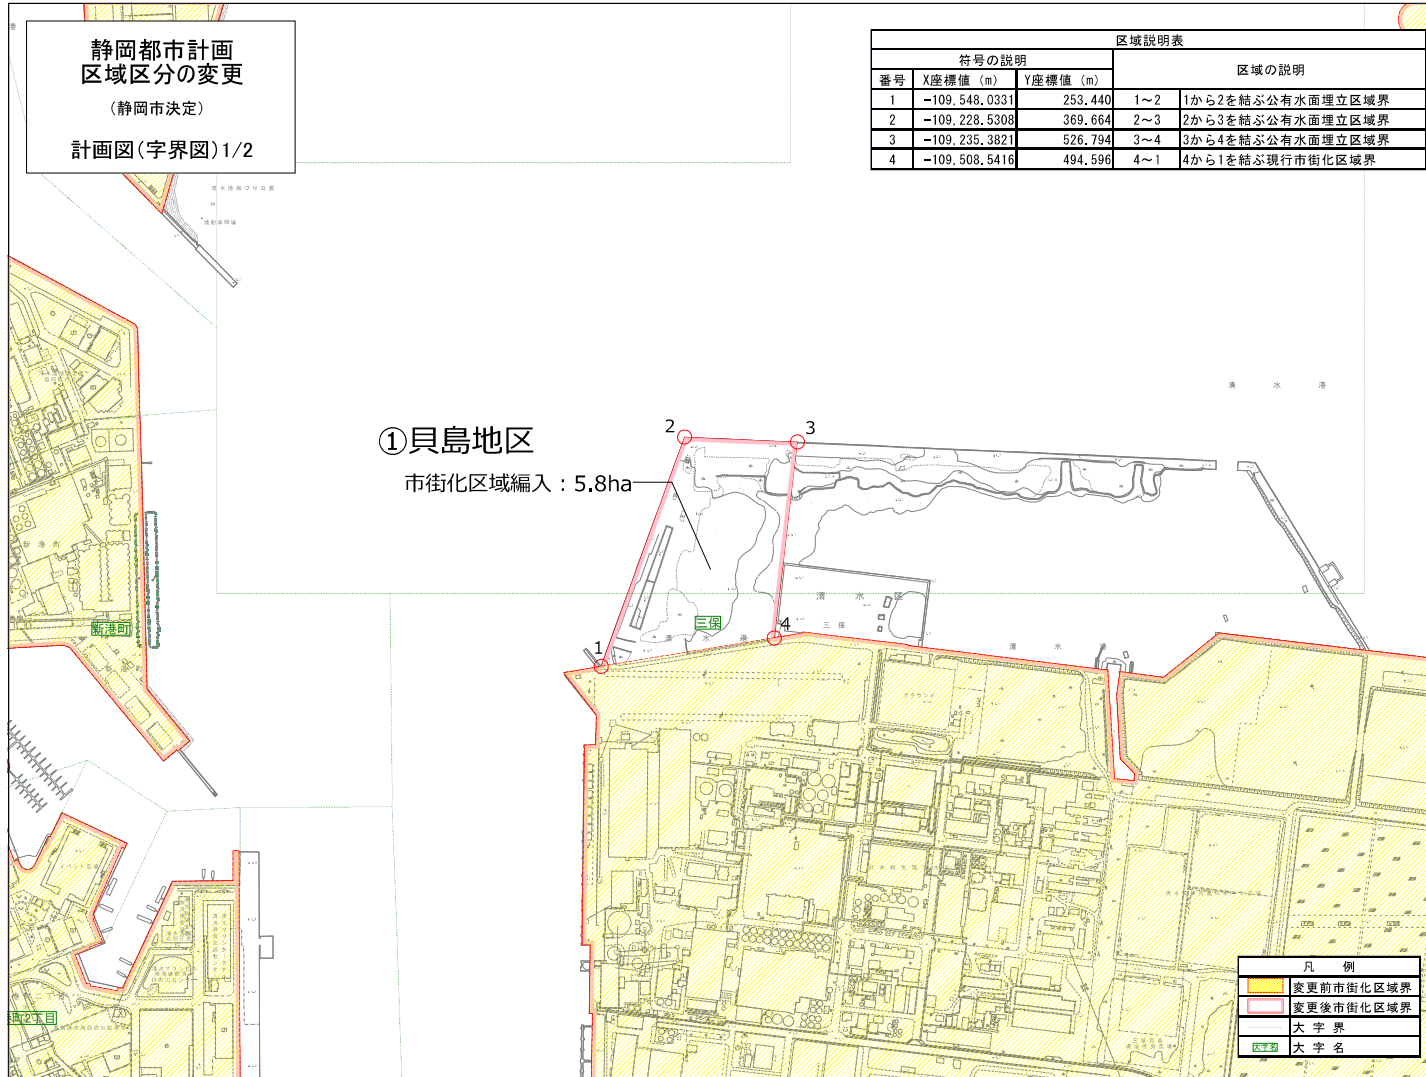

静岡市地形図 (三保・真崎)(三保・塚間)

1:2,500
Ⅷ NE60-1-60-3

1:2,500

静岡市地形図 (興津清見寺)(興津海岸)

1:2,500
Ⅷ NE50-1・50-2

1:2,500