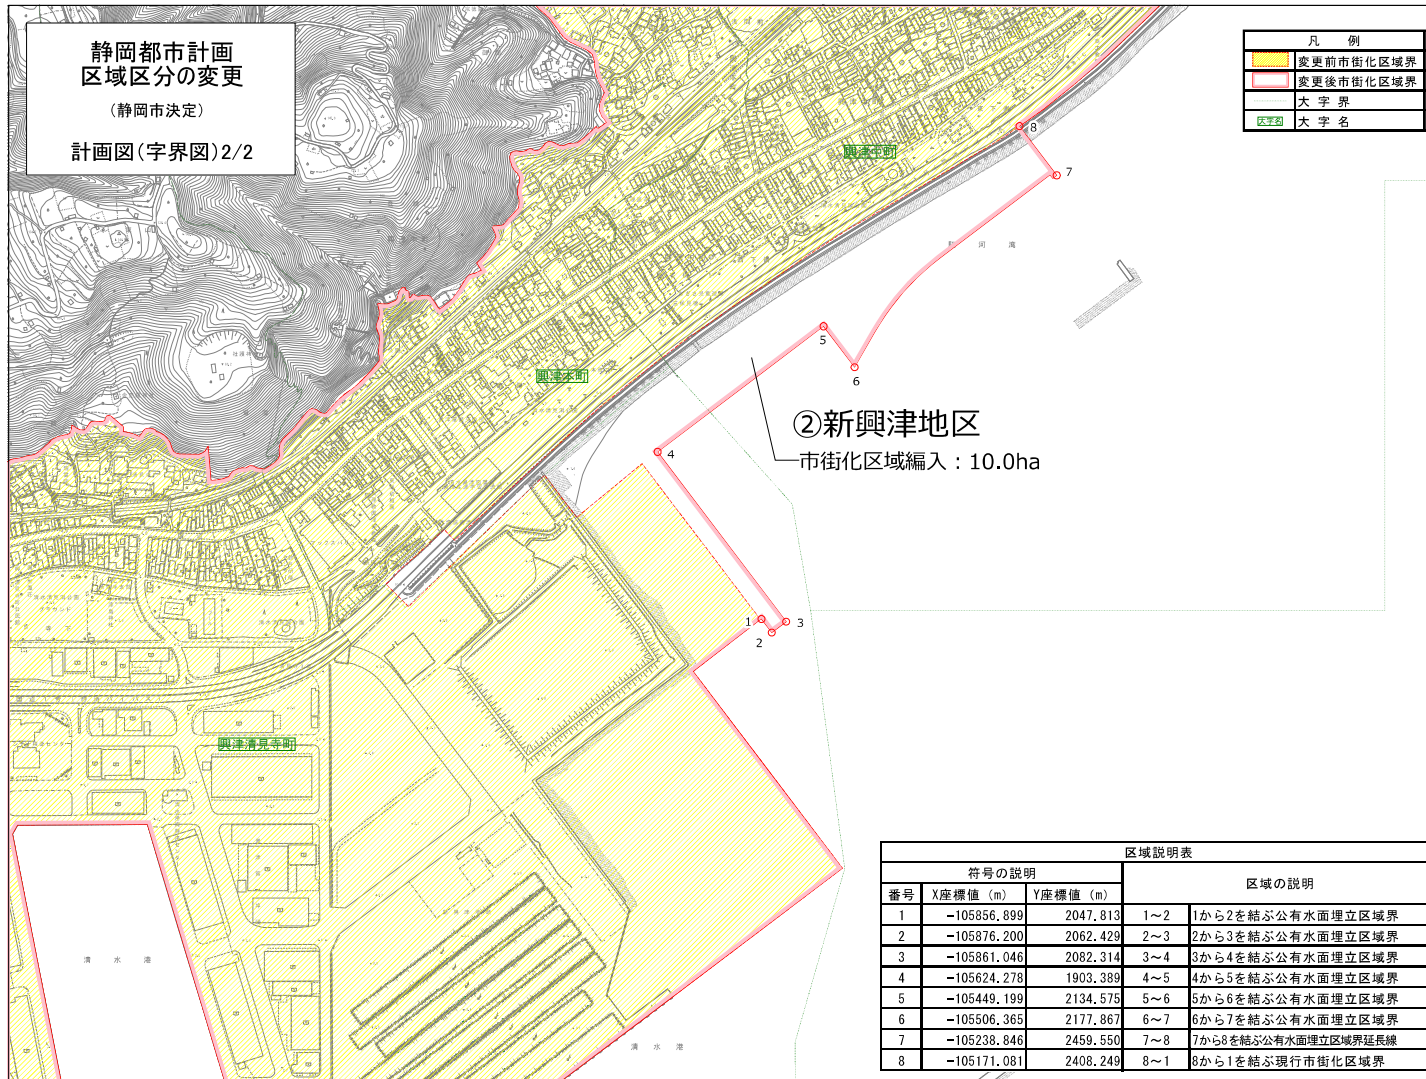

静岡市地形図 (三保・真崎)(三保・塚間)

1:2,500
Ⅷ NE60-1-60-3

1:2,500

静岡市地形図 (興津清見寺)(興津海岸)

1:2,500
Ⅷ NE50-1・50-2

1:2,500