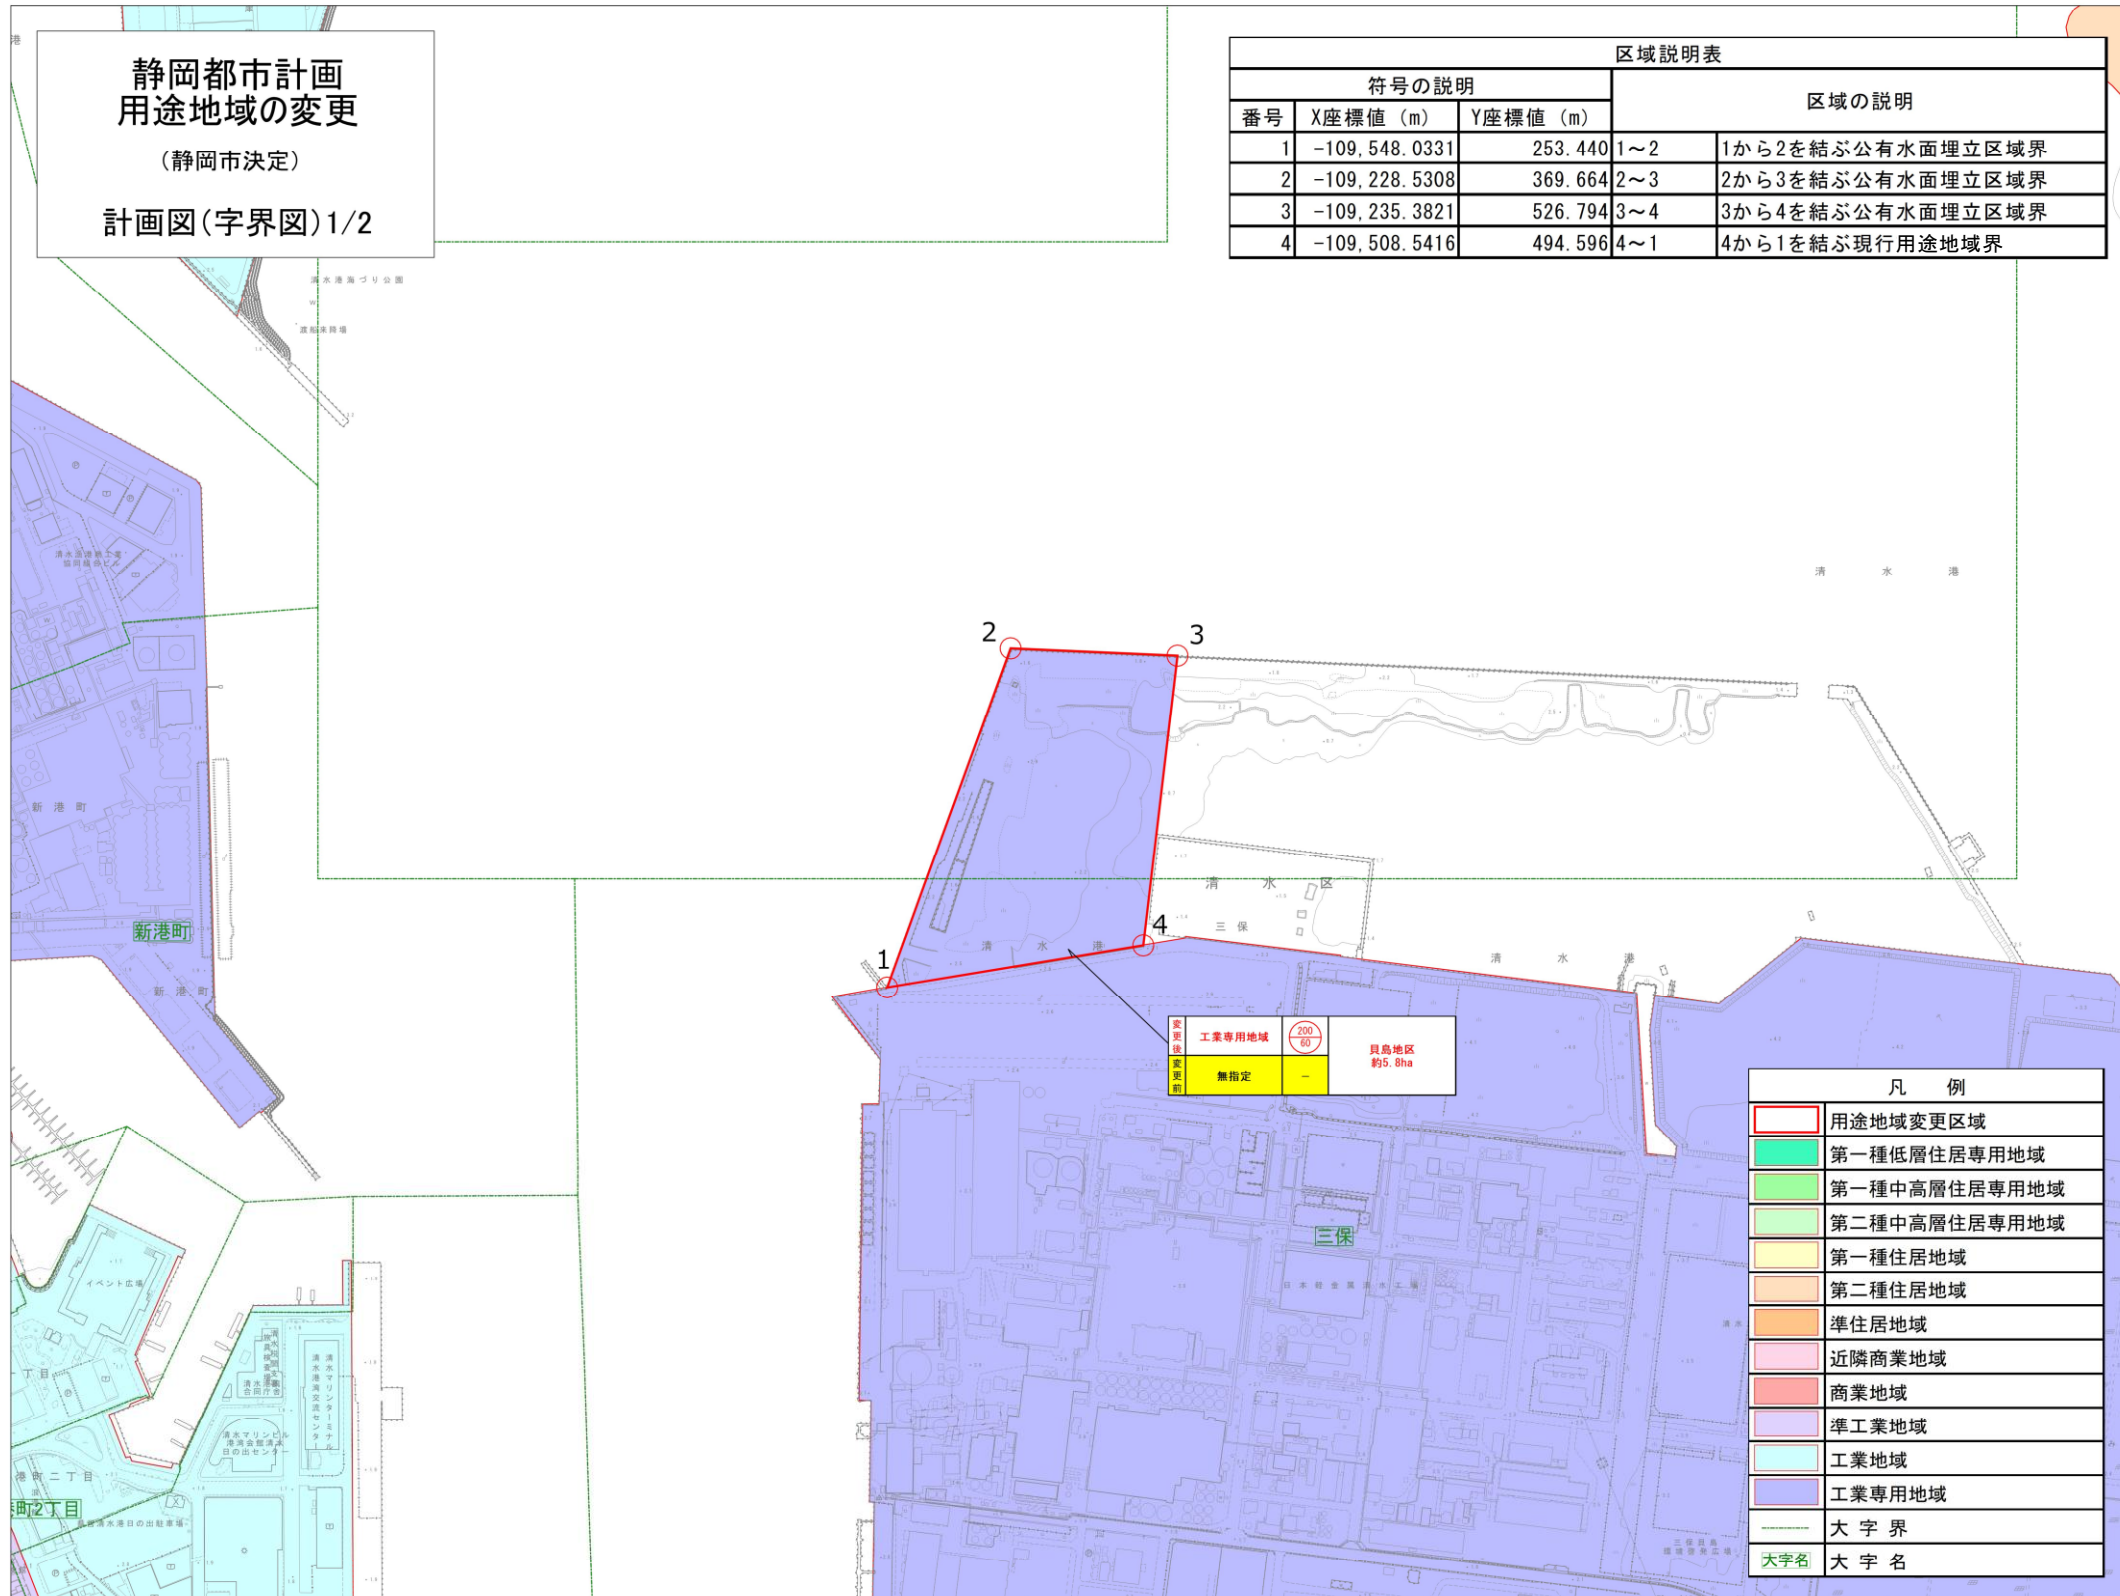

静岡市地形図 (三保・真崎)(三保・塚間)

1:2,500
VIII NE60-1-60-3

1:2,500

静岡市地形図 (興津清見寺)(興津海岸)

1:2,500
Ⅷ NE50-1・50-2

1:2,500