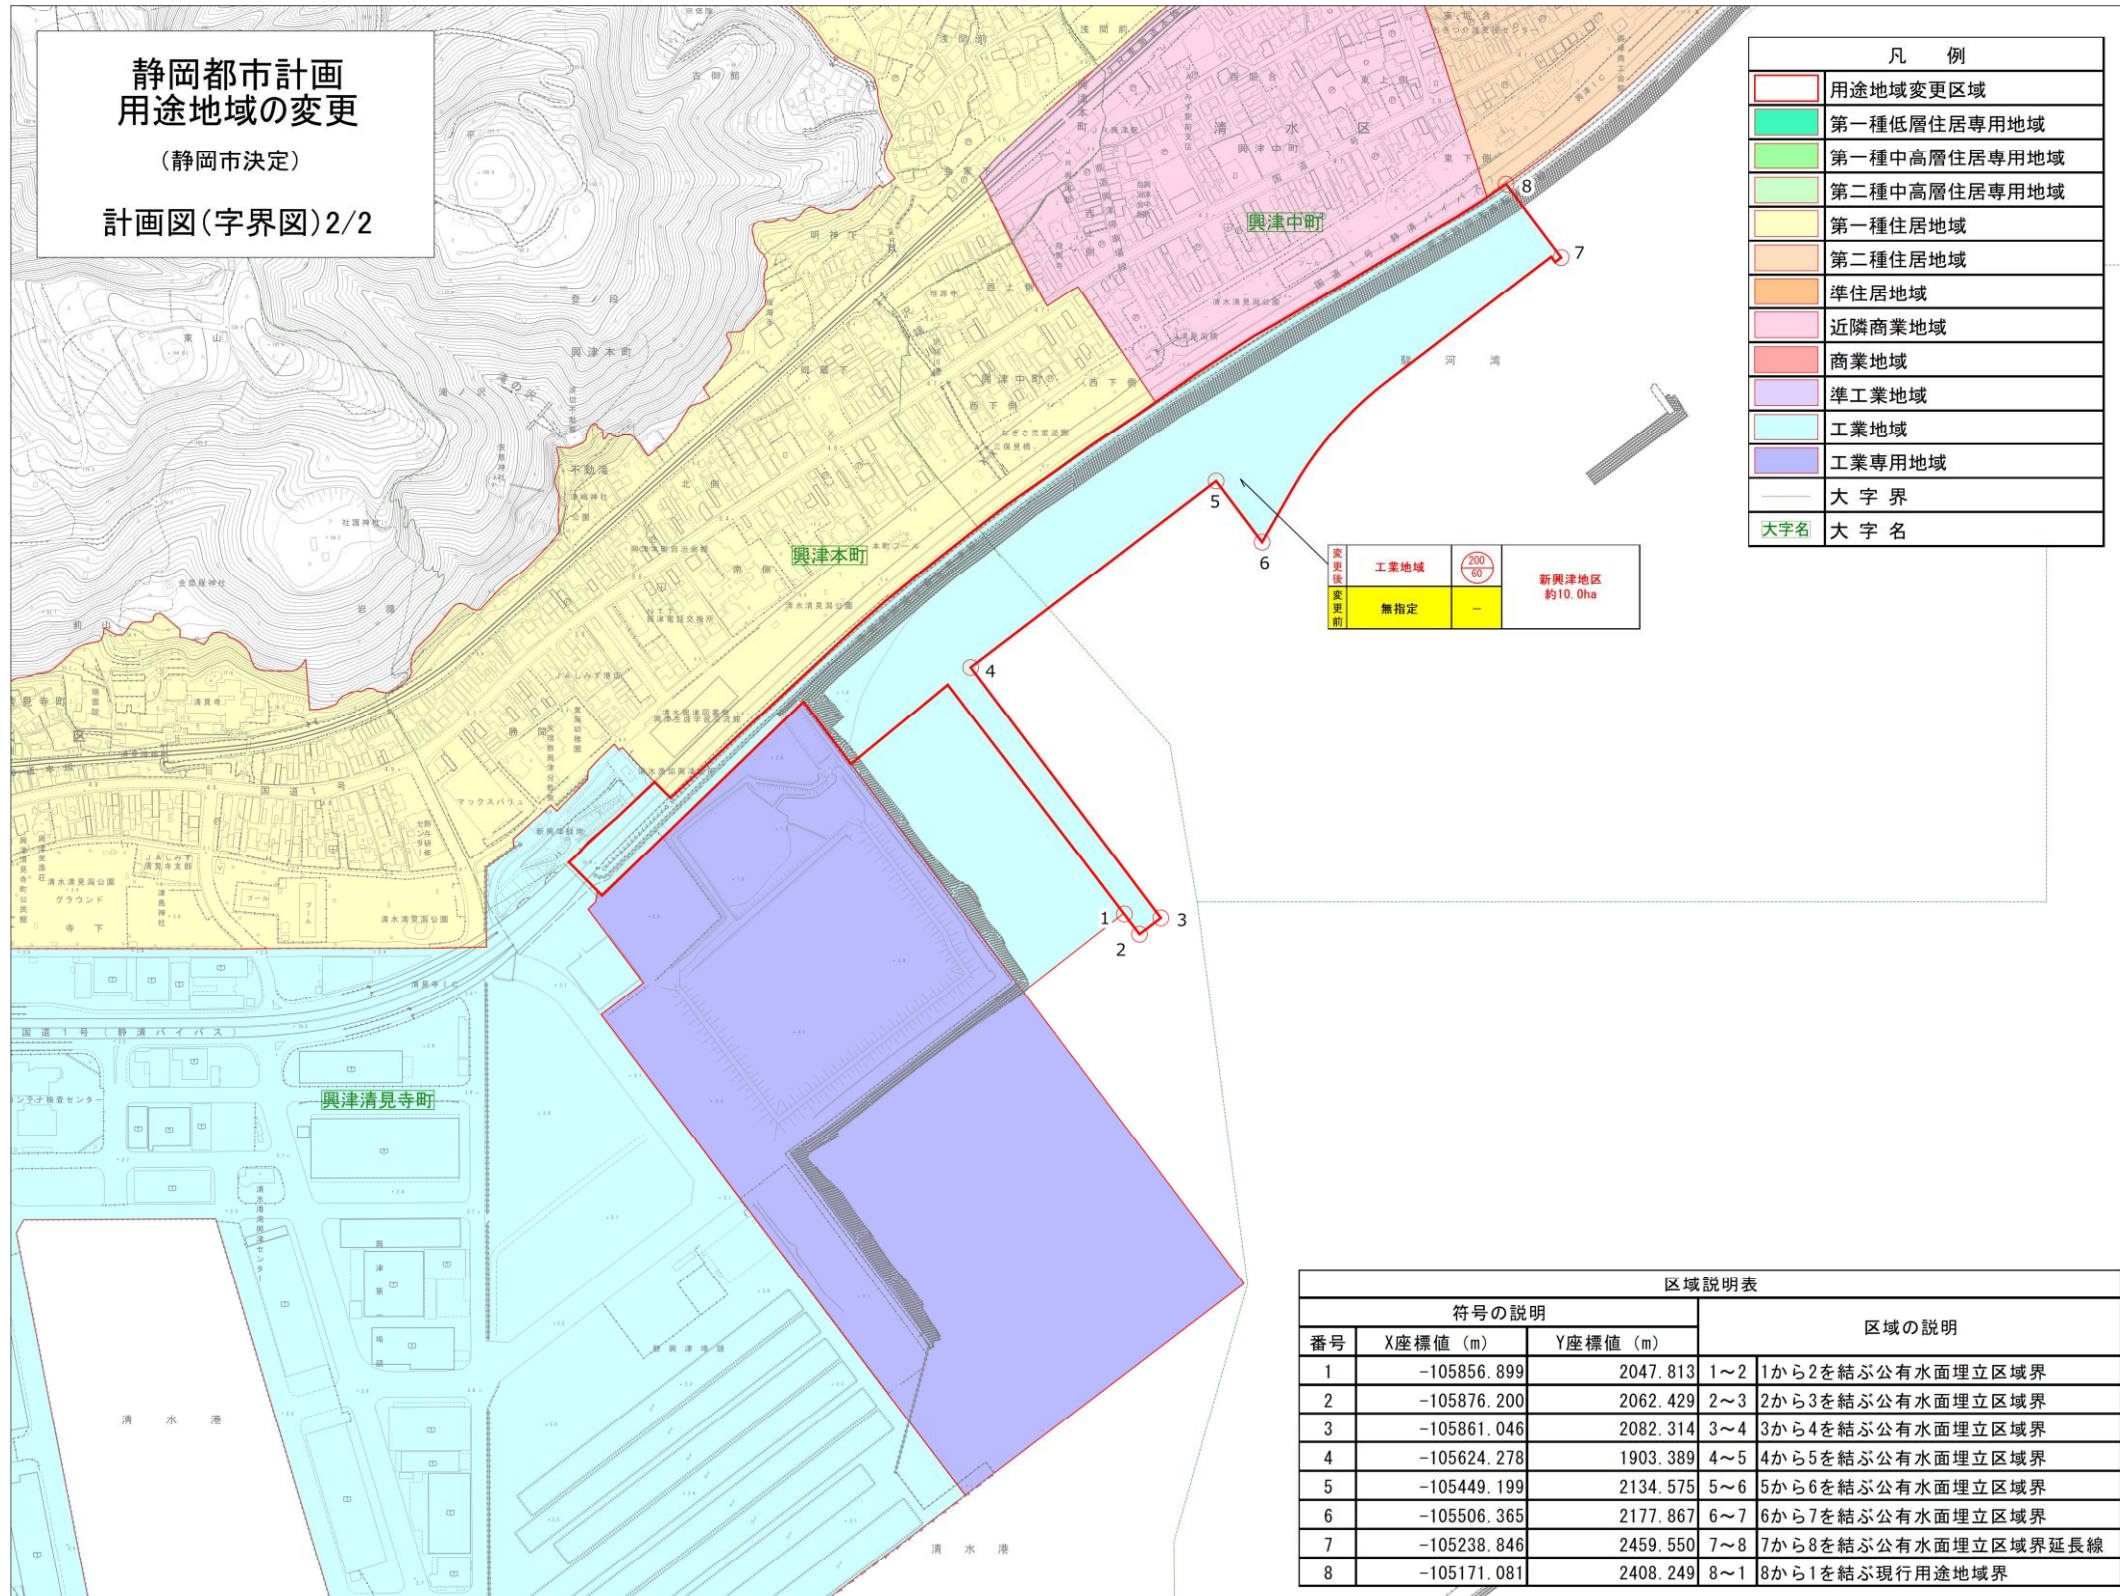

静岡市地形図 (三保・真崎)(三保・塚間)

1:2,500
VIII NE60-1-60-3

1:2,500

静岡市地形図 (興津清見寺)(興津海岸)

1:2,500
Ⅷ NE50-1・50-2

1:2,500