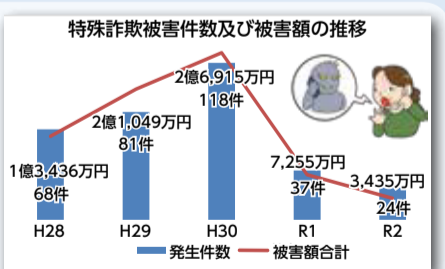

※受付時間は、A▶9:30～11:00 B▶10:00～11:30 C▶13:30～15:00 D▶14:00～15:30。清水区の受付会はすべて来年

新型コロナウイルス感染症対策

- ◆発熱等体調が優れない場合は、来場をご遠慮ください。
- ◆マスクを着用し、来場してください。
- ◆混雑を避けるため定員に達した場合、他の日程を案内します。

めざせ 犯罪不安0! ~ 防犯による安心安全なまちづくり ~

10/11(日)～20(火)は「全国地域安全運動」期間です

市内の刑法犯認知件数※は、平成12年をピークに減少を続けています。今後も、犯罪不安0の「安心安全なまち」を推進するためには、市や警察と地域の人たちが一体となり、自分たちが住む地域の安全を守っていくことが重要です。

※警察で受理(認知)した刑法に定める犯罪件数

自転車盗などの身近な犯罪を防ぎましょう!

令和元年の刑法犯認知件数のうち、約4分の1(932件)が自転車盗であり、このうち約7割が無施錠の被害となっています。自転車盗は、駐輪場、駐車場での被害が多く、自宅でも発生しています。自転車から離れる時は必ず施錠したり、補助錠(ワイヤーロック)を付けツーロックにしたりして対策しましょう。

子どもの安全を地域全体で守りましょう!

子どもたちを犯罪から守るためには、地域全体で子どもたちを見守ることが大切です。市では、「ながら見守り活動」を推進しており、登録した市民ボランティアの皆さんが日常生活の中で、子ども・女性・高齢者などが犯罪に巻き込まれないよう、見守っています。

特殊詐欺にご注意ください!

高齢者が被害に遭いやすい特殊詐欺は年々増加傾向にありましたが、令和元年度は件数、被害額ともに前年度に比べ減少しました。しかし、依然として被害は発生しており、被害に遭わないための対策が必要です。市では、詐欺電話の防止に効果のある、通話録音装置の購入補助や貸出を行っていますので、活用をご検討ください。