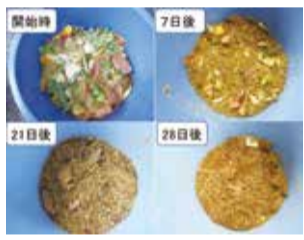

ハガキ・FAXなどで申込みの際は、必ず次の事項を記載してください。 <必要記載事項>…●催事名 ●住所 ●全員の氏名(ふりがな) ●電話番号 ●返信用あて名(往復ハガキの場合)

フレイル予防市民講演会を開催します!
フレイルとは、健康と要介護状態の間、「虚弱」を指す言葉です。フレイル予防について、一緒に考えてみませんか。
時 2/21(日)、13:30～15:30
所 MIRAIエリアン(葵区七間町)
人 50人(無料)
申 電話で、市コールセンター ☎200-4894へ [2/4(木)～申込順]
問 地域包括ケア推進本部 ☎221-1576

リバウェル井川ありがとうデー 2020-21
高校生以上20人・中学生以下50人にギフト券のプレゼント! さらに100パックのお茶と300個のお菓子のプレゼントもあります!
※いずれも先着順
時 3/7(日)
駐車場 ▶8:00～17:00
リフト ▶8:30～16:00
所 リバウェル井川スキー場(葵区井川)
問 リバウェル井川スキー場 ☎260-2316

講座・教室

竹粉生ごみ肥料で春野菜を作ろう!
竹粉サンプル・野菜の種も無料配布します。
時 2/26(金)、13:30～15:30
所 しずもーる沼上(葵区沼上)
人 30人(無料)
申 電話で、しずもーる沼上 ☎207-8971へ [2/1(月)～申込順]