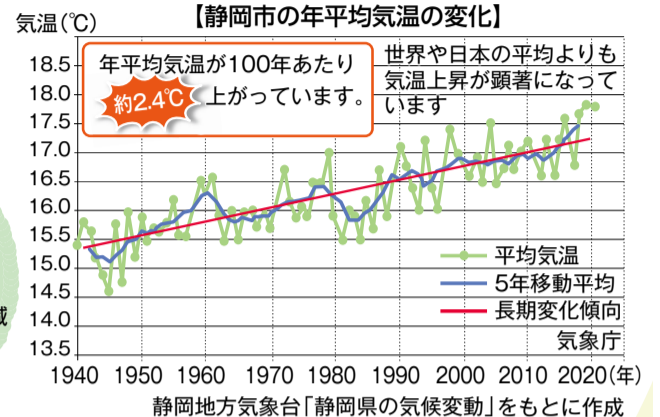

市では、2030年までの温室効果ガス削減目標と取組内容を定めた「第3次静岡市地球温暖化対策実行計画」を策定しました。

行政だけでなく、市民・事業者の皆さんも現在のライフスタイルやビジネススタイルを大きく転換していく必要があります。できる取組から始めていきましょう。

第3次静岡市地球温暖化対策実行計画

目標 2030年度温室効果ガス51%削減(対2013年度比)

基本方針 経済・社会・環境の三側面の好循環を生み出す地域脱炭素の基盤整備を進めます