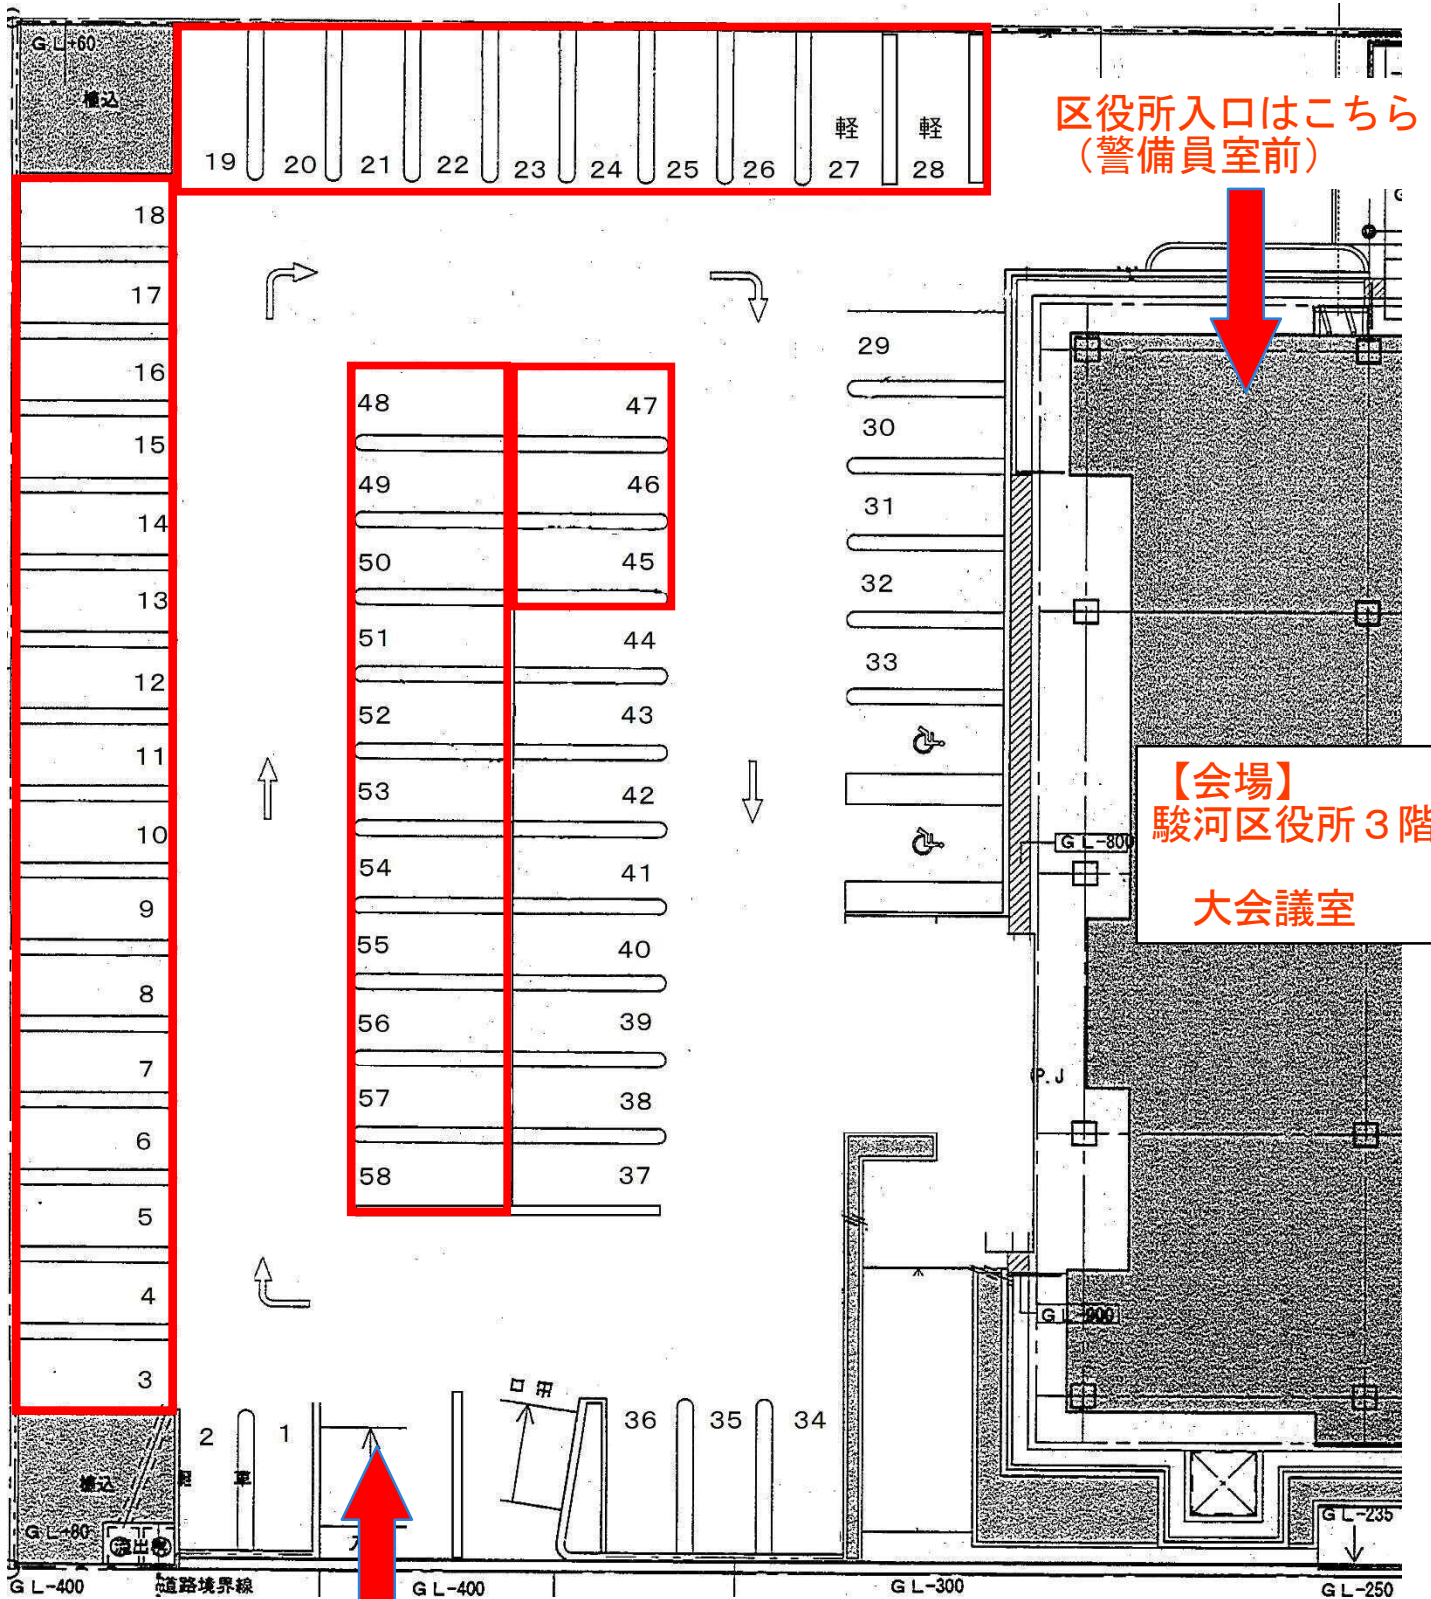

駿河区役所 駐車場配置図

※赤枠内の駐車場に駐車してください。

区役所入口はこちら
(警備員室前)

【会場】
駿河区役所 3階
大会議室

出入口

区役所へ入庁・退庁する際は、警備員室前にある「入退庁者名簿」に、入庁時間と退庁時間を記入してください。