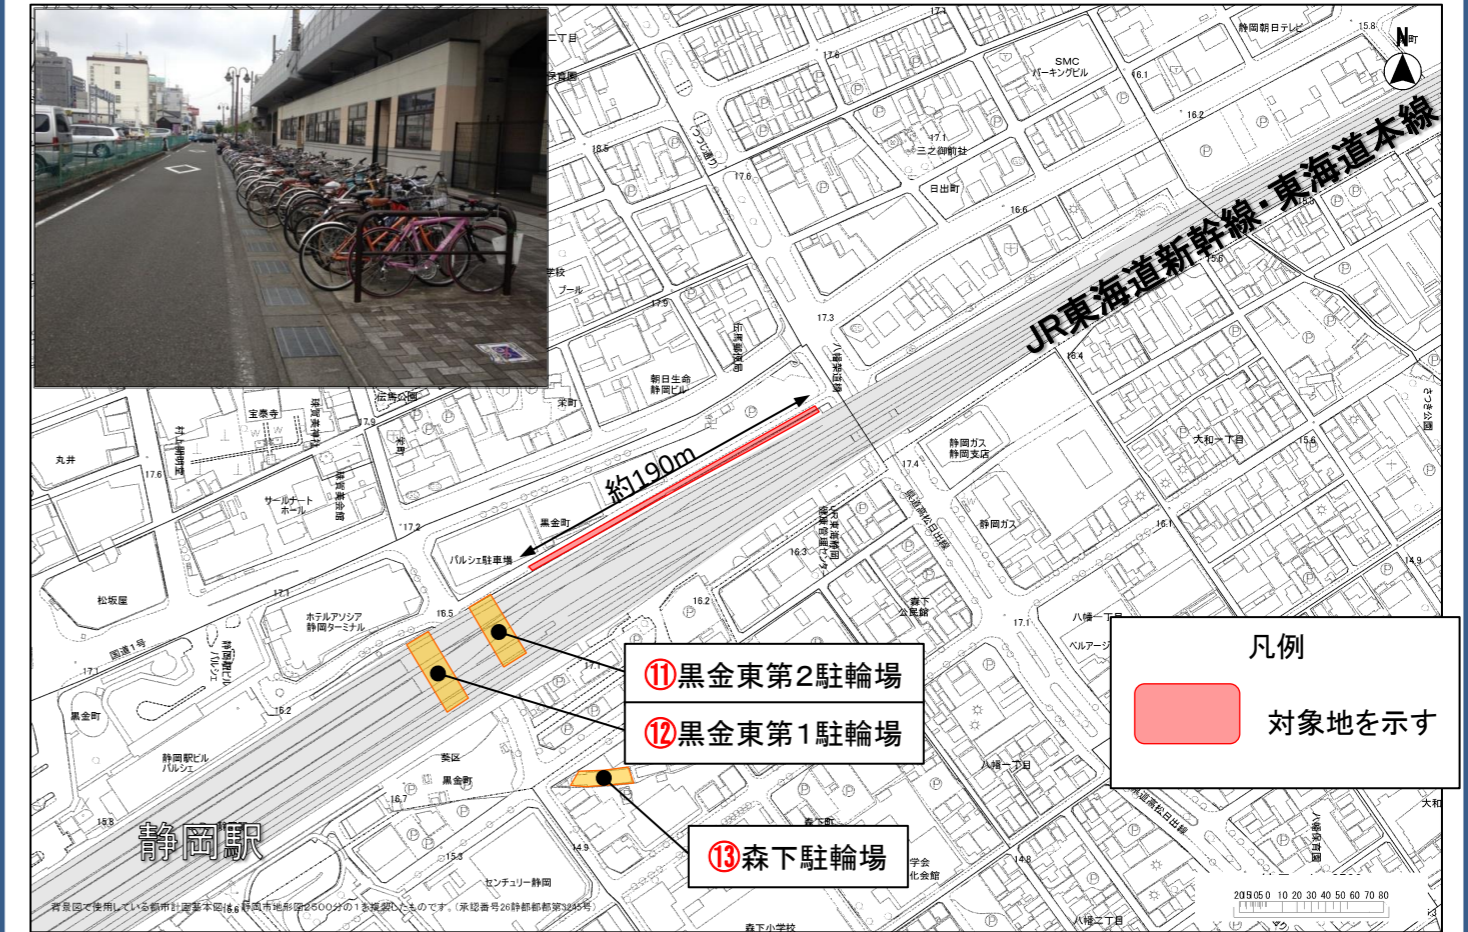

施設番号3. 安倍川駅(みずほ側)駐輪場 (敷地面積:約1,700㎡)

施設番号14. 黒金町路上駐輪場 (敷地面積:— 道路区域(市道静岡駅豊原町線))

施設番号7. 七間町通り駐輪場 (敷地面積:— 道路区域内(市道七間町通線))

施設番号19. 草薙駅北駐輪場 (敷地面積:約1,100㎡)