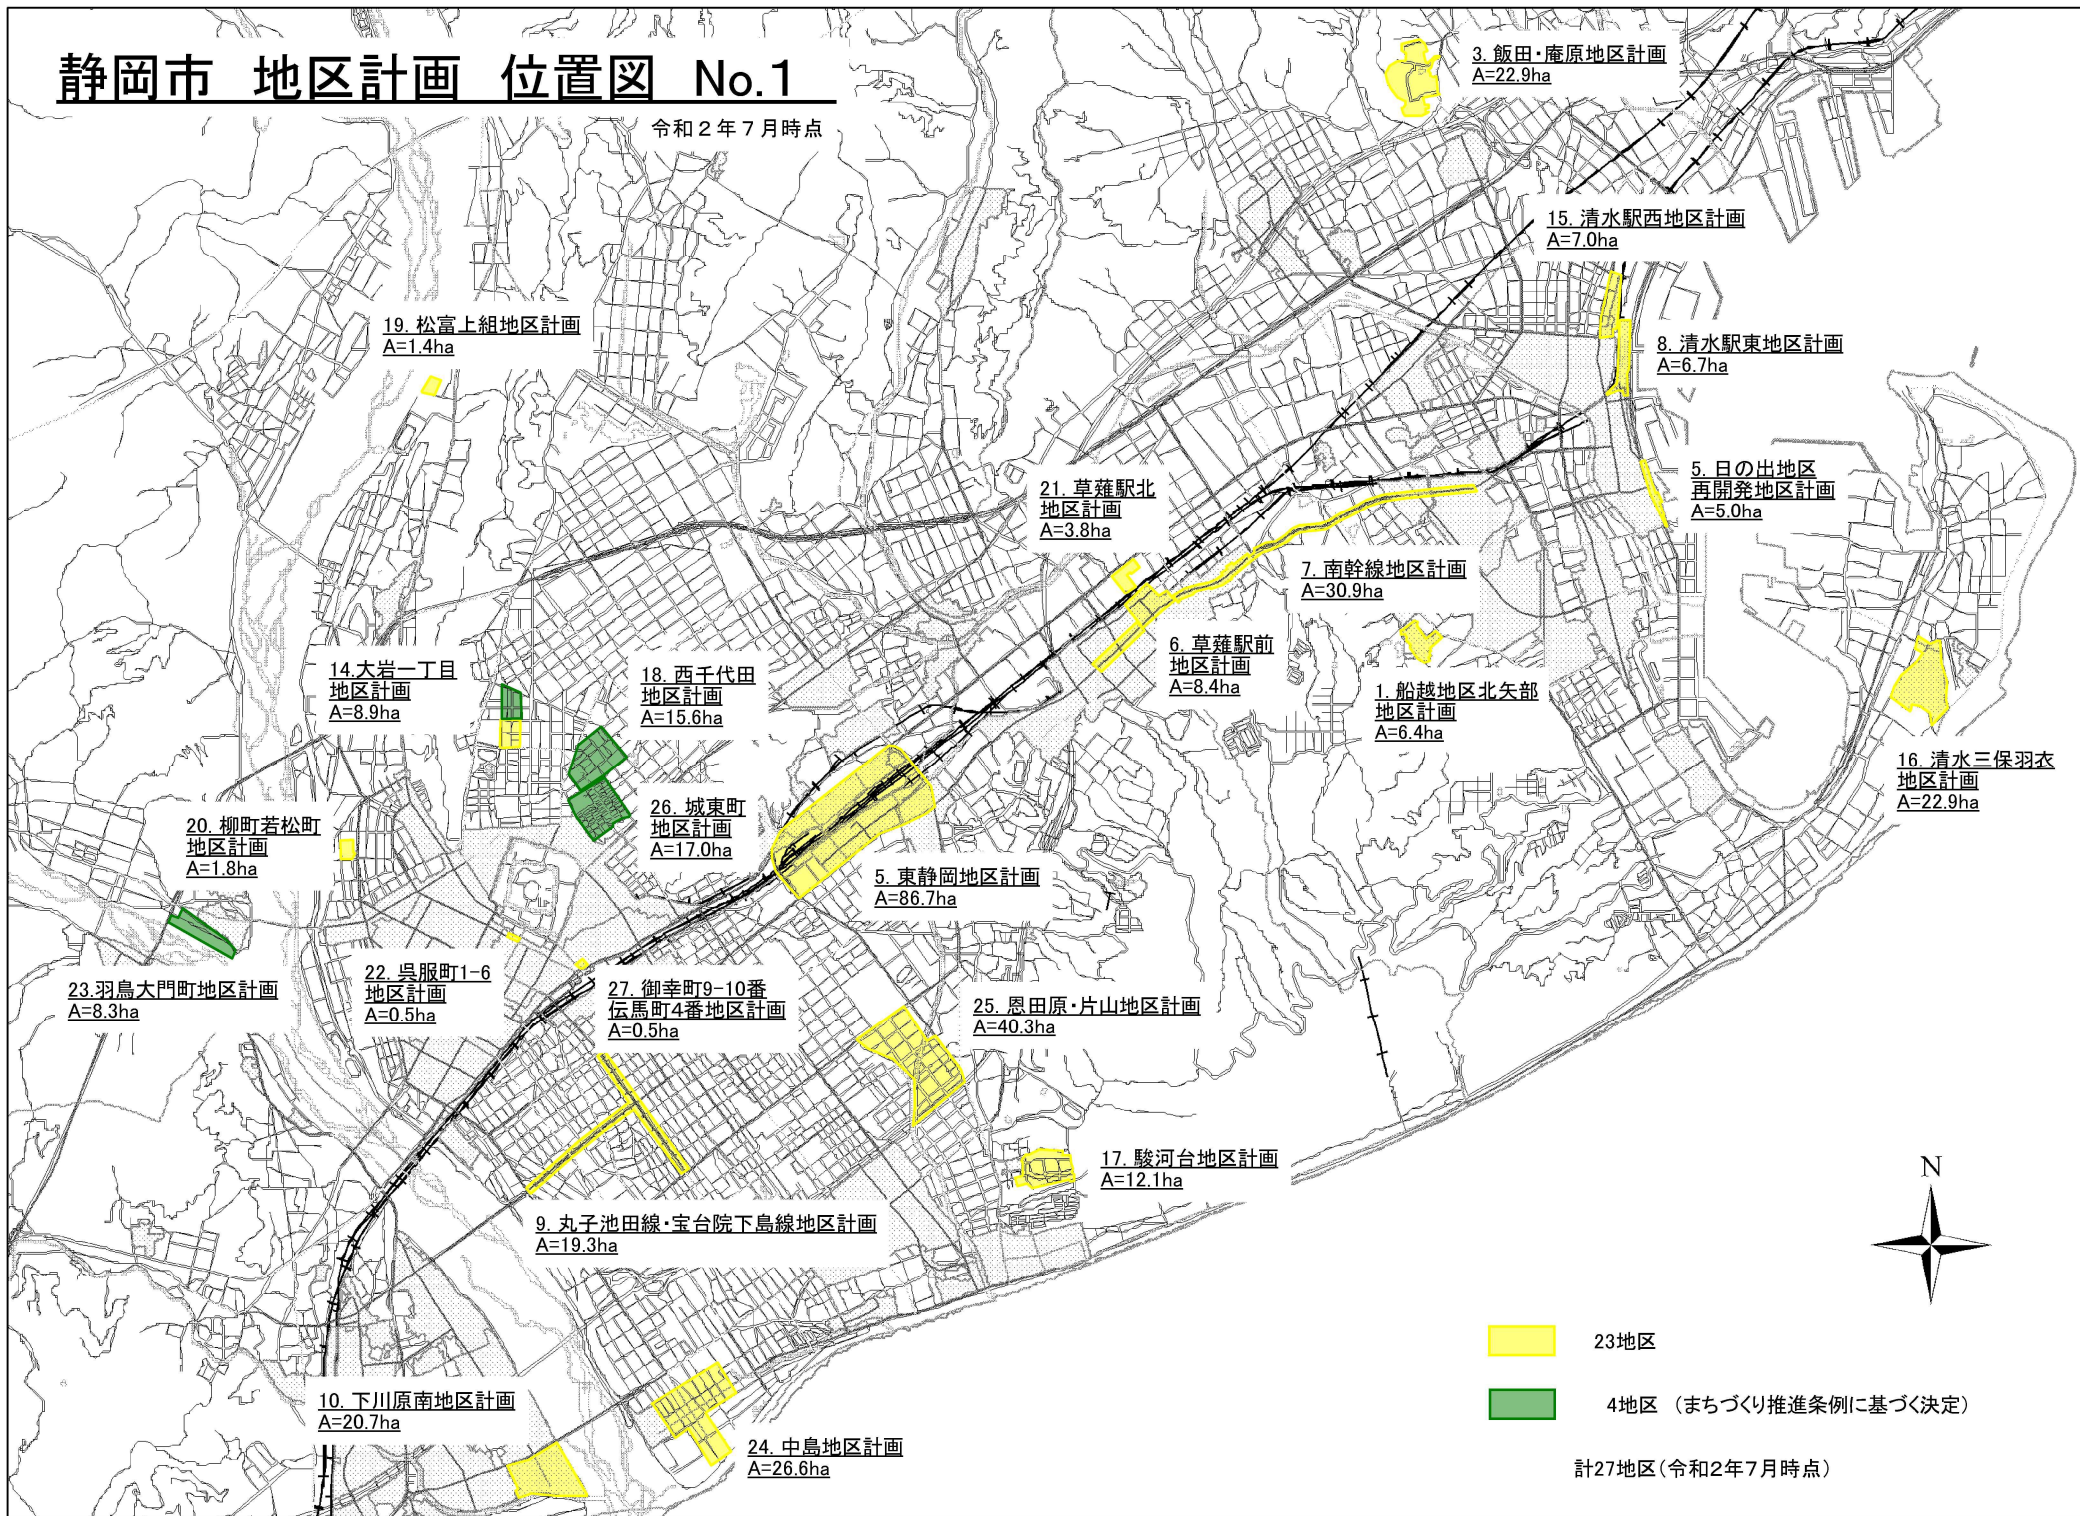

静岡市 地区計画 位置図 No.1

令和2年7月時点

- 23地区
- 4地区 (まちづくり推進条例に基づく決定)

計27地区(令和2年7月時点)

静岡市 地区計画 位置図 No.2

令和2年7月時点