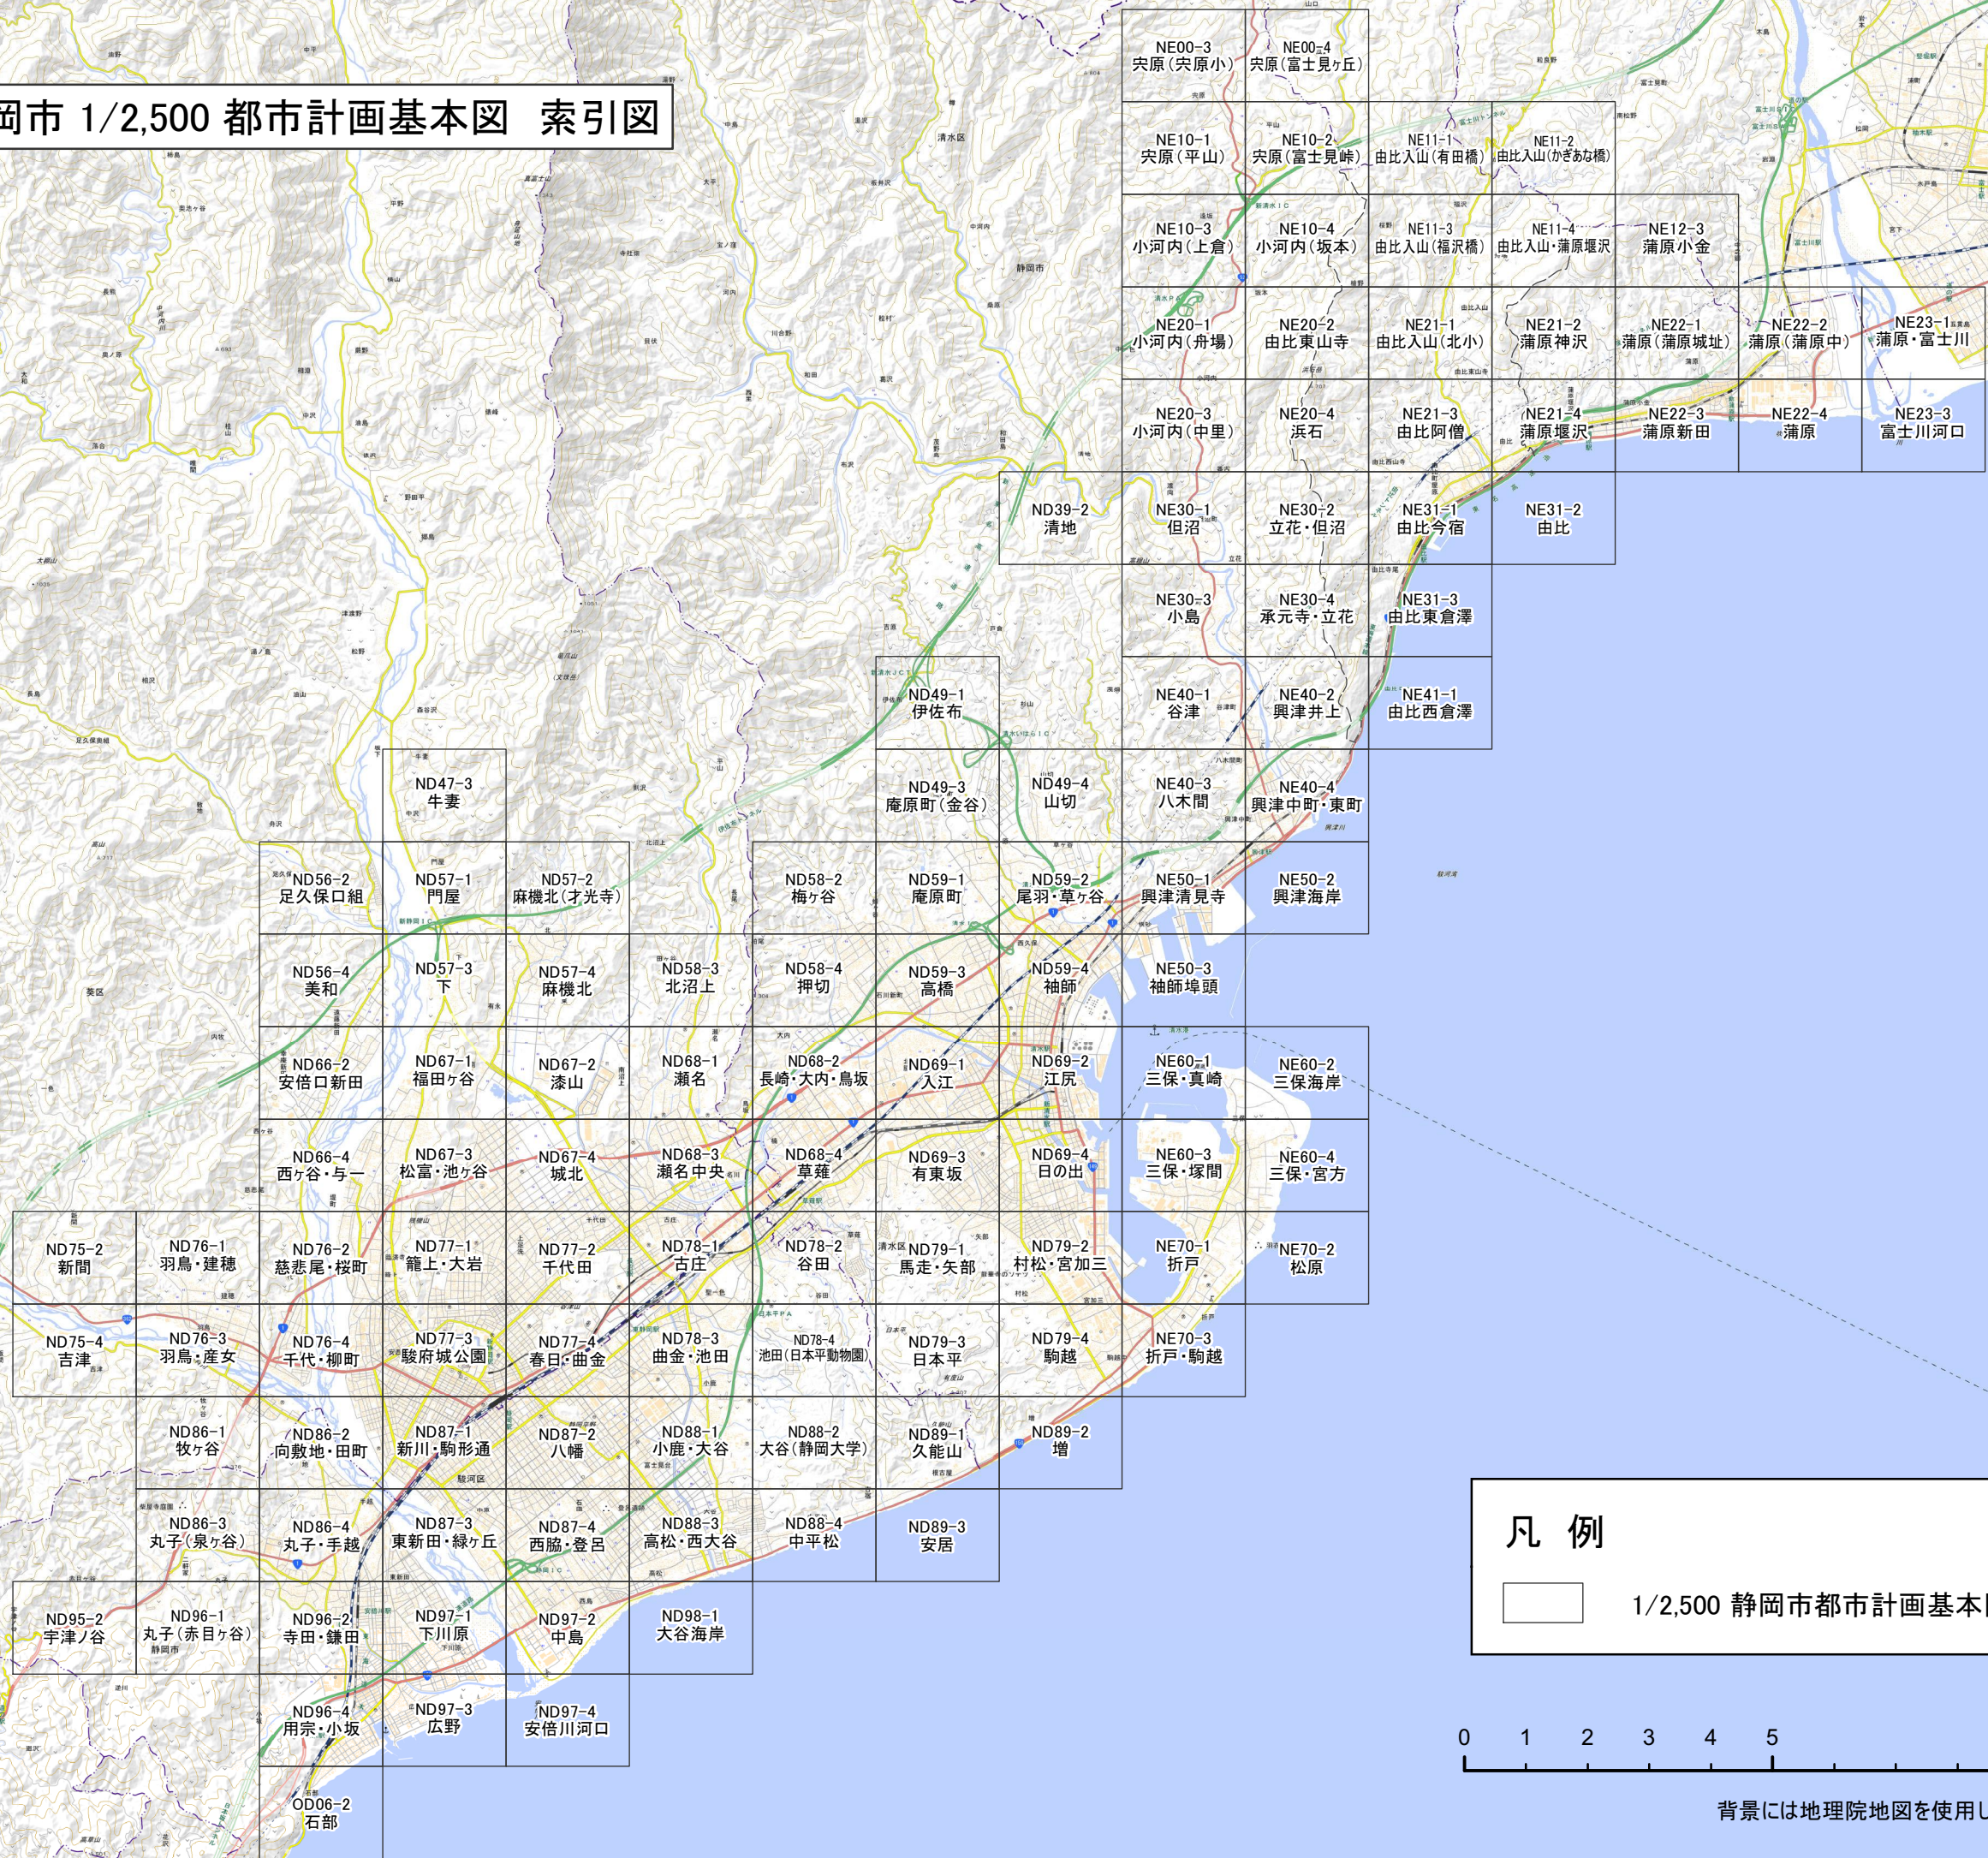

静岡市 1/2,500 都市計画基本図 索引図

凡例

1/2,500 静岡市都市計画基本図

背景には地理院地図を使用しています。