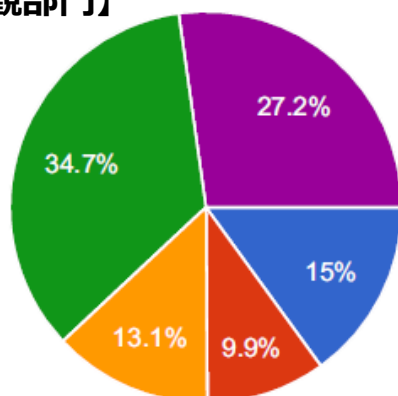

まちかどコレクション 2018-'19 一般投票結果

<投票期間> 2019年10月10日~23日
<投票方法> Googleフォームを用いたWeb投票
<回答者数> 213名(各質問項目共通)

【回答者の年代】

投票者 1位 30代

【景観部門】

【結果】 1位 日本色

● 呉六名店街	32件
● SOZOSYA M bldg	21件
● cafe Gradevol Nippondaira	28件
● 日本色 NIHON IRO(千草、竜胆ほか)	74件
● 由比本陣公園周辺	58件

【看板部門】

【結果】 1位 旬菜旬魚 お造りの山葵

● 旬菜旬魚 お造りの山葵	49件
● 茶町KINZABURO 株式会社前田金三郎商店	43件
● 酒肴 HIDE's	31件
● Jiic(ジック)	29件
● ラケットショップ きぐち	7件
● 風土菓庵原屋	40件
● 純喫茶 のい	14件