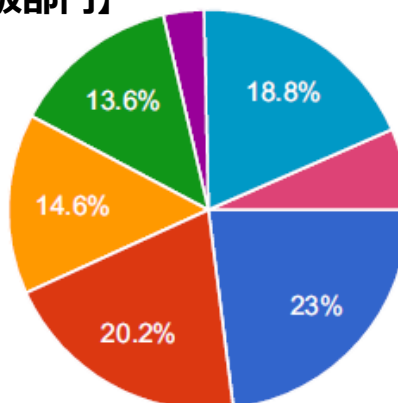

### 【回答者の年代】

投票者 1位 30代

### 【景観部門】

【結果】 1位 日本色

● 呉六名店街	32件
● SOZOSYA M bldg	21件
● cafe Gradevol Nippondaira	28件
● 日本色 NIHON IRO(千草、竜胆ほか)	<b>74件</b>
● 由比本陣公園周辺	58件

〈参考投票写真〉 日本色

### 【看板部門】

【結果】 1位 旬菜旬魚 お造りの山葵

● 旬菜旬魚 お造りの山葵	<b>49件</b>
● 茶町KINZABURO 株式会社前田金三郎商店	43件
● 酒肴 HIDE's	31件
● Jiic(ジック)	29件
● ラケットショップ きぐち	7件
● 風土菓庵原屋	40件
● 純喫茶 のい	14件

〈参考投票写真〉  
旬菜旬魚 お造りの山葵