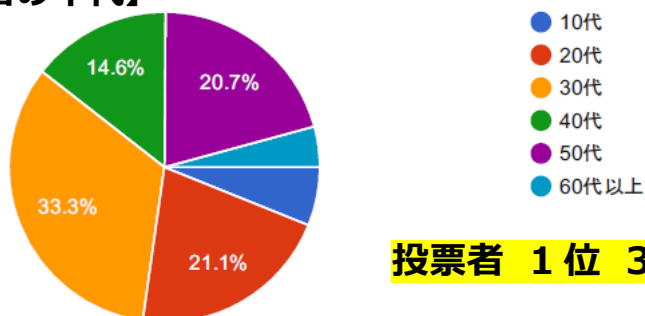

## まちかどコレクション 2018-'19 一般投票結果

<投票期間> 2019年10月10日~23日  
 <投票方法> Googleフォームを用いたWeb投票  
 <回答者数> 213名(各質問項目共通)

### 【回答者の年代】

投票者 1位 30代