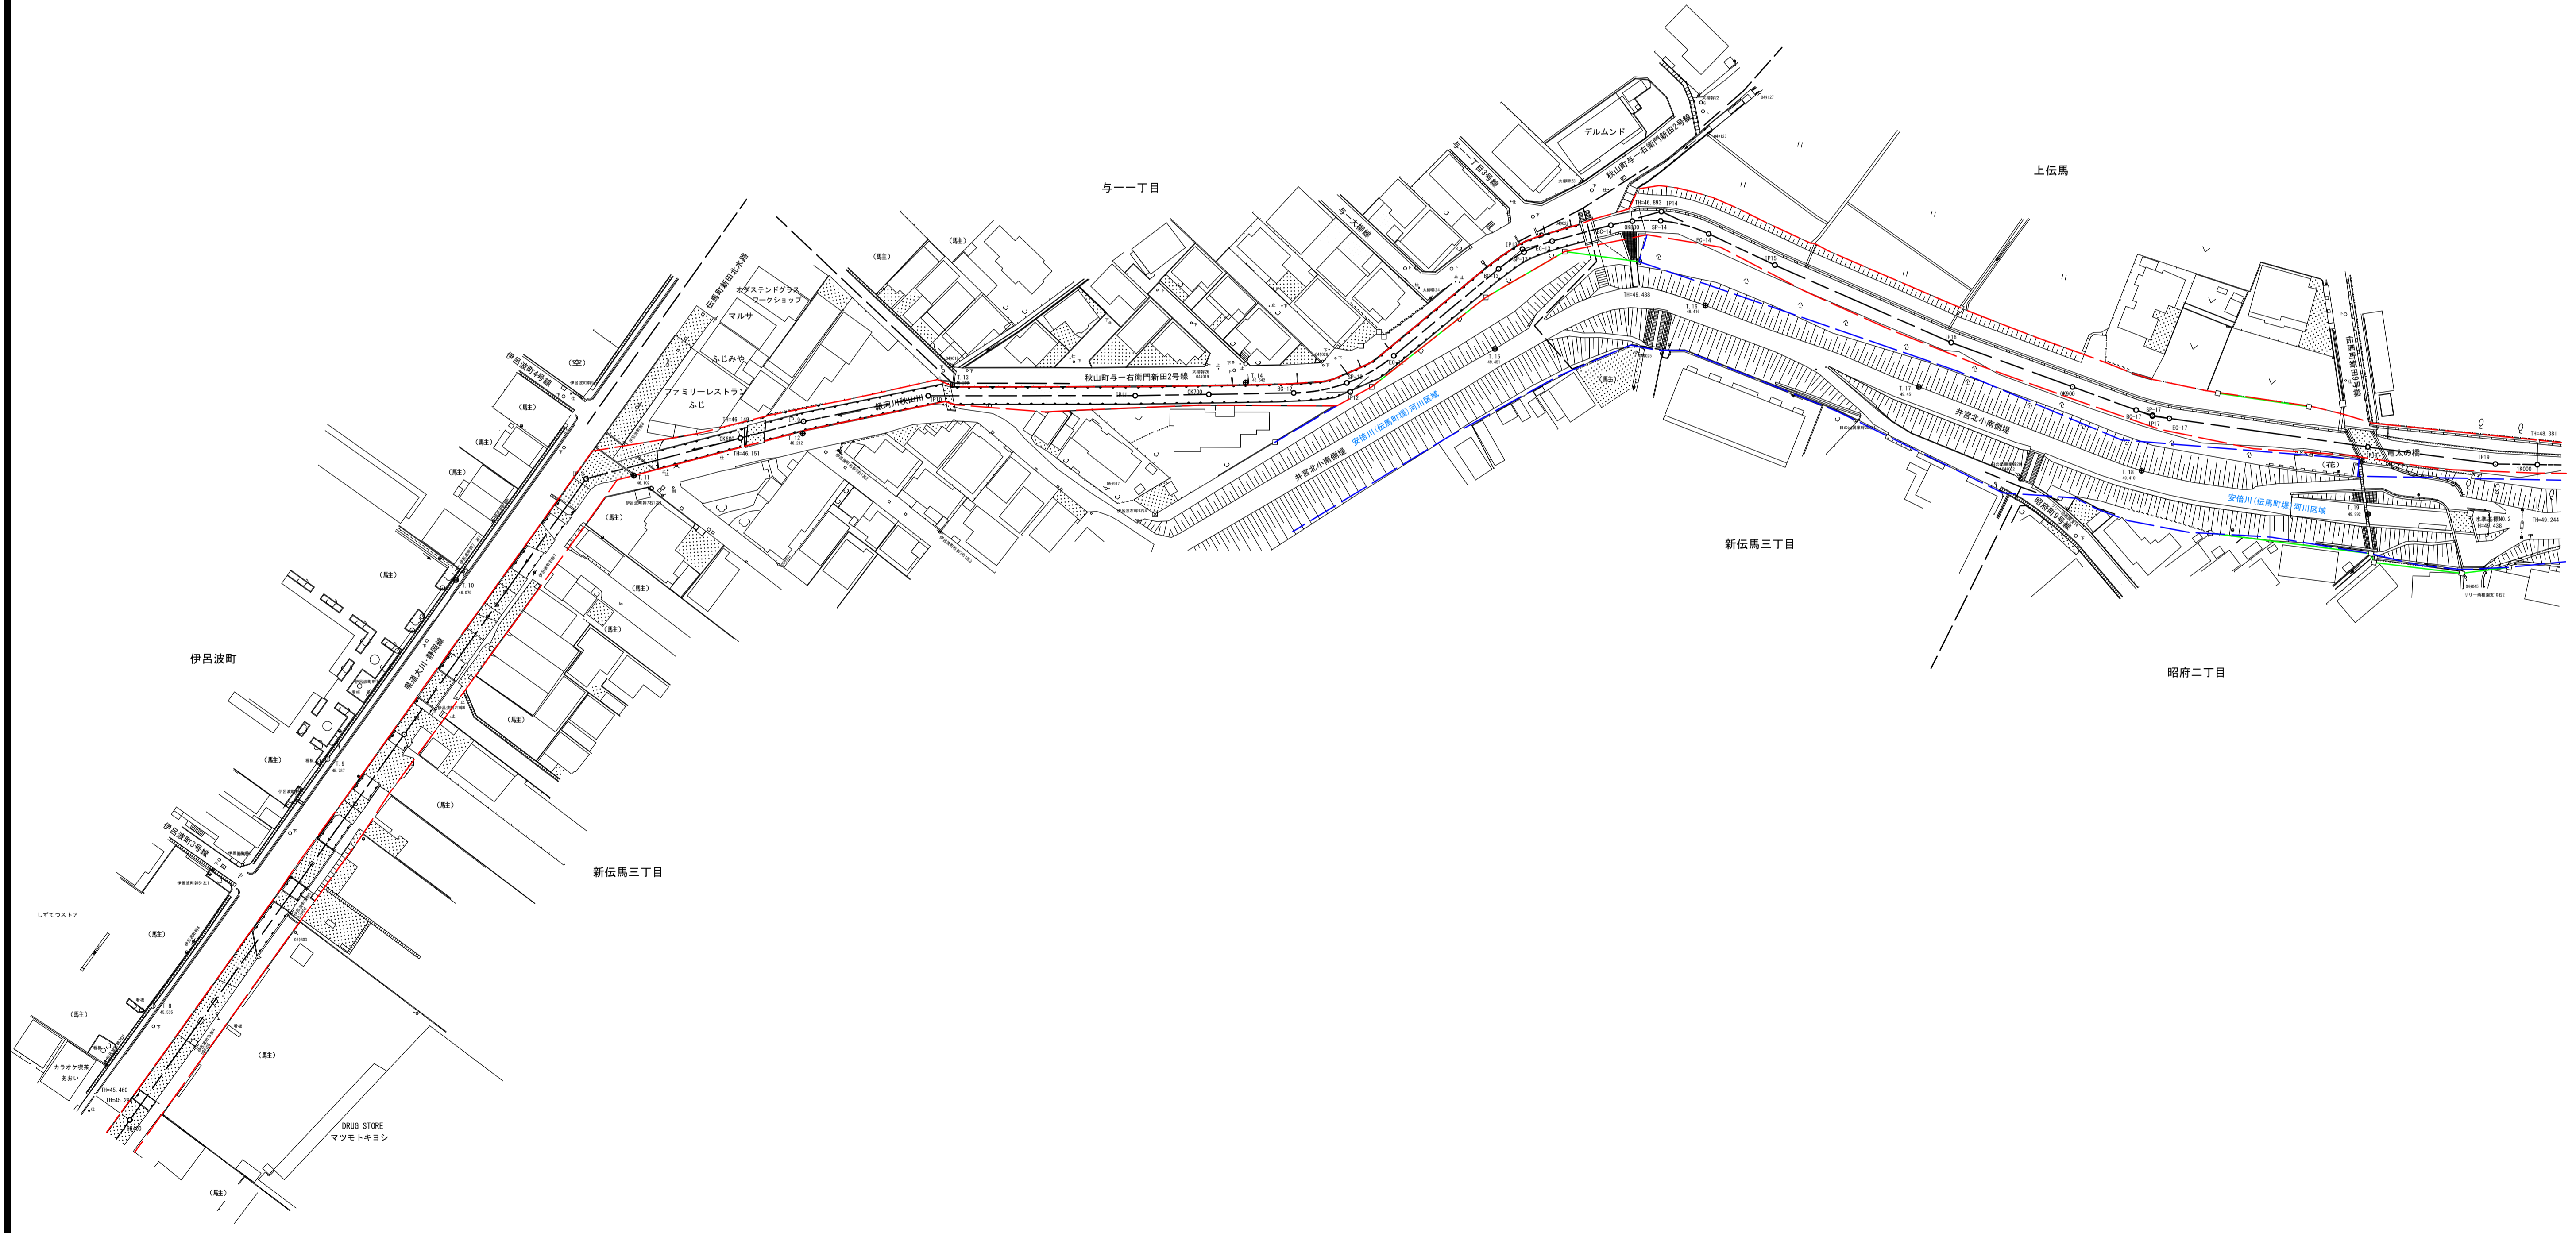

河川区域図 S=1:1000

静岡市葵区

河川区域図 S=1:1000

静岡市葵区

平成21年2月調製

河川区域図 S=1:1000

静岡市葵区