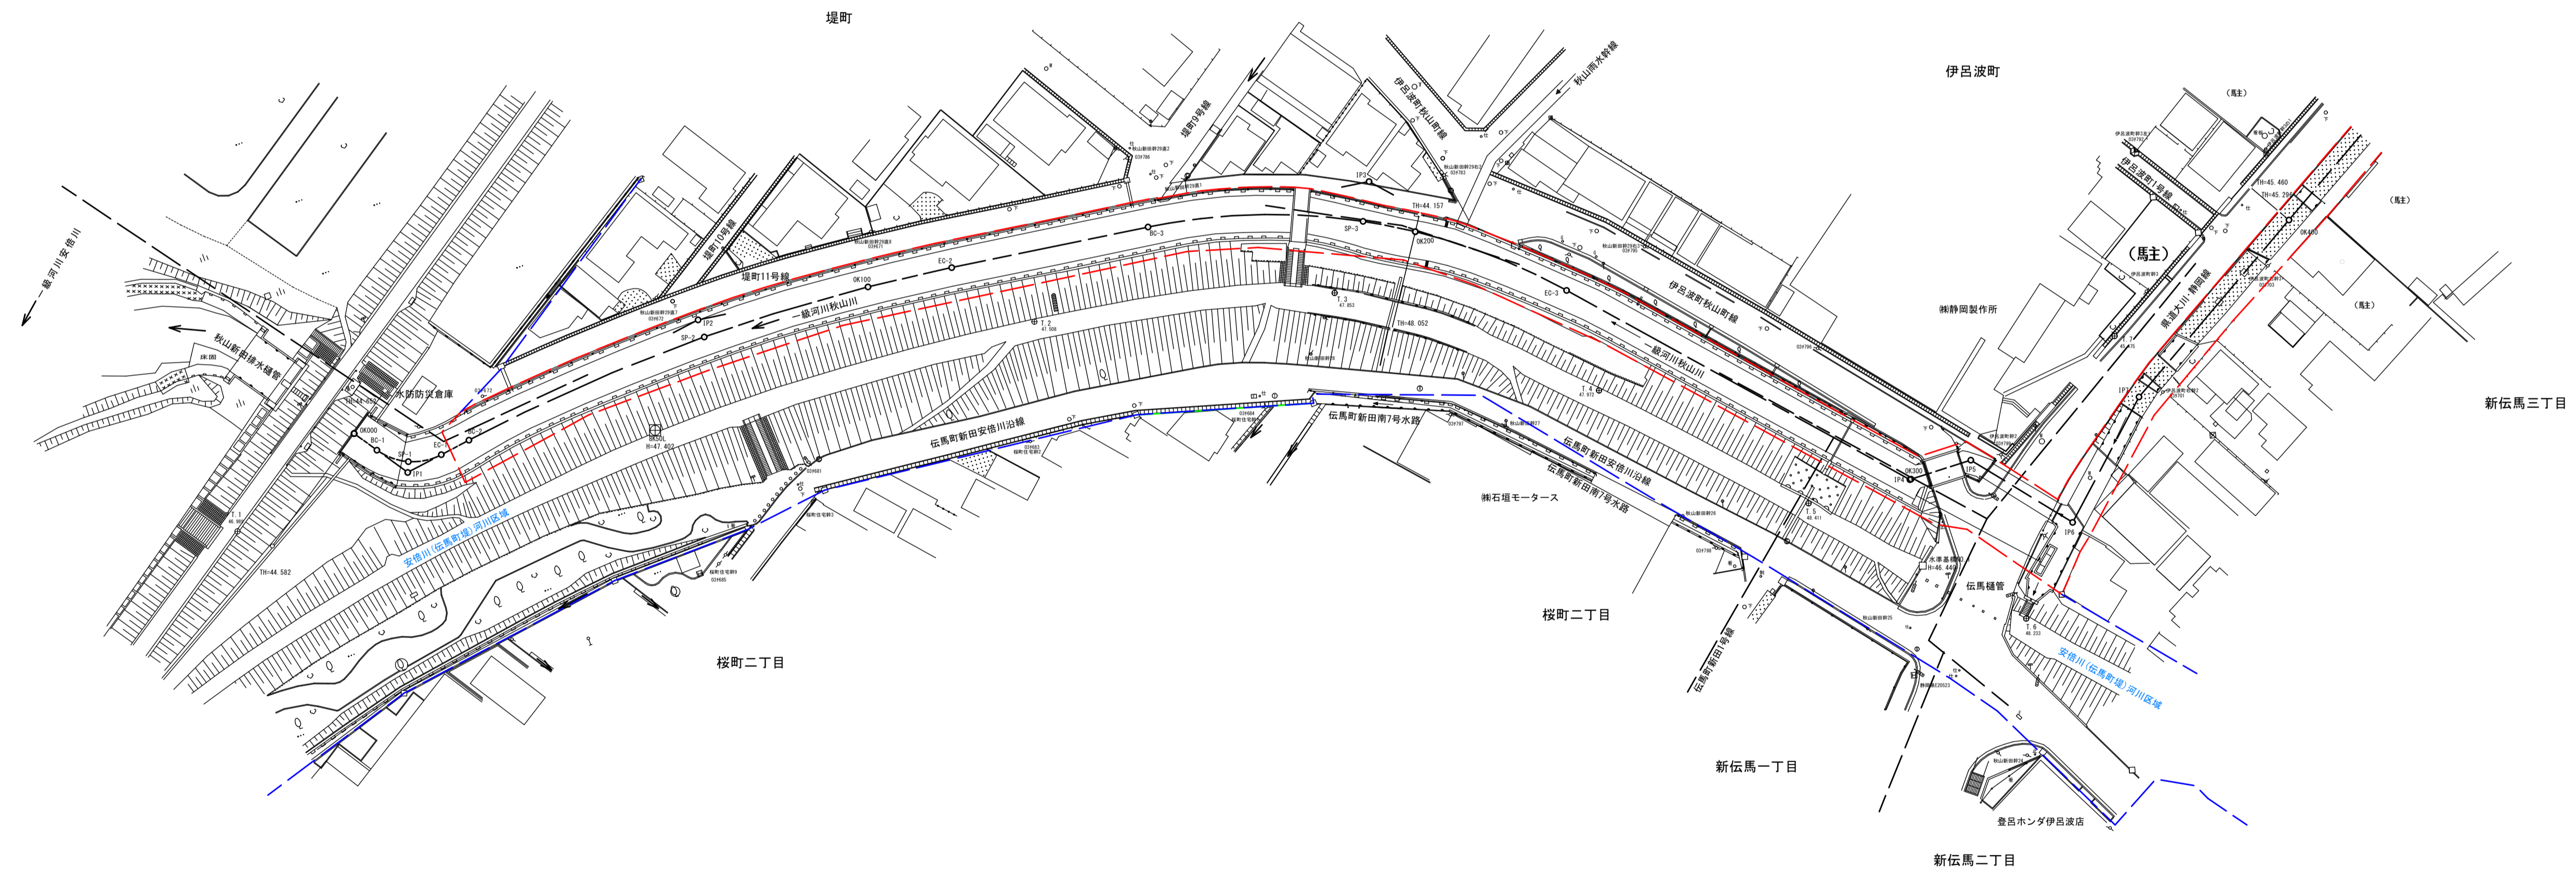

河川区域図 S=1:1000

静岡市葵区

河川区域図 S=1:1000

静岡市葵区

平成21年2月調製

河川区域図 S=1:1000

静岡市葵区