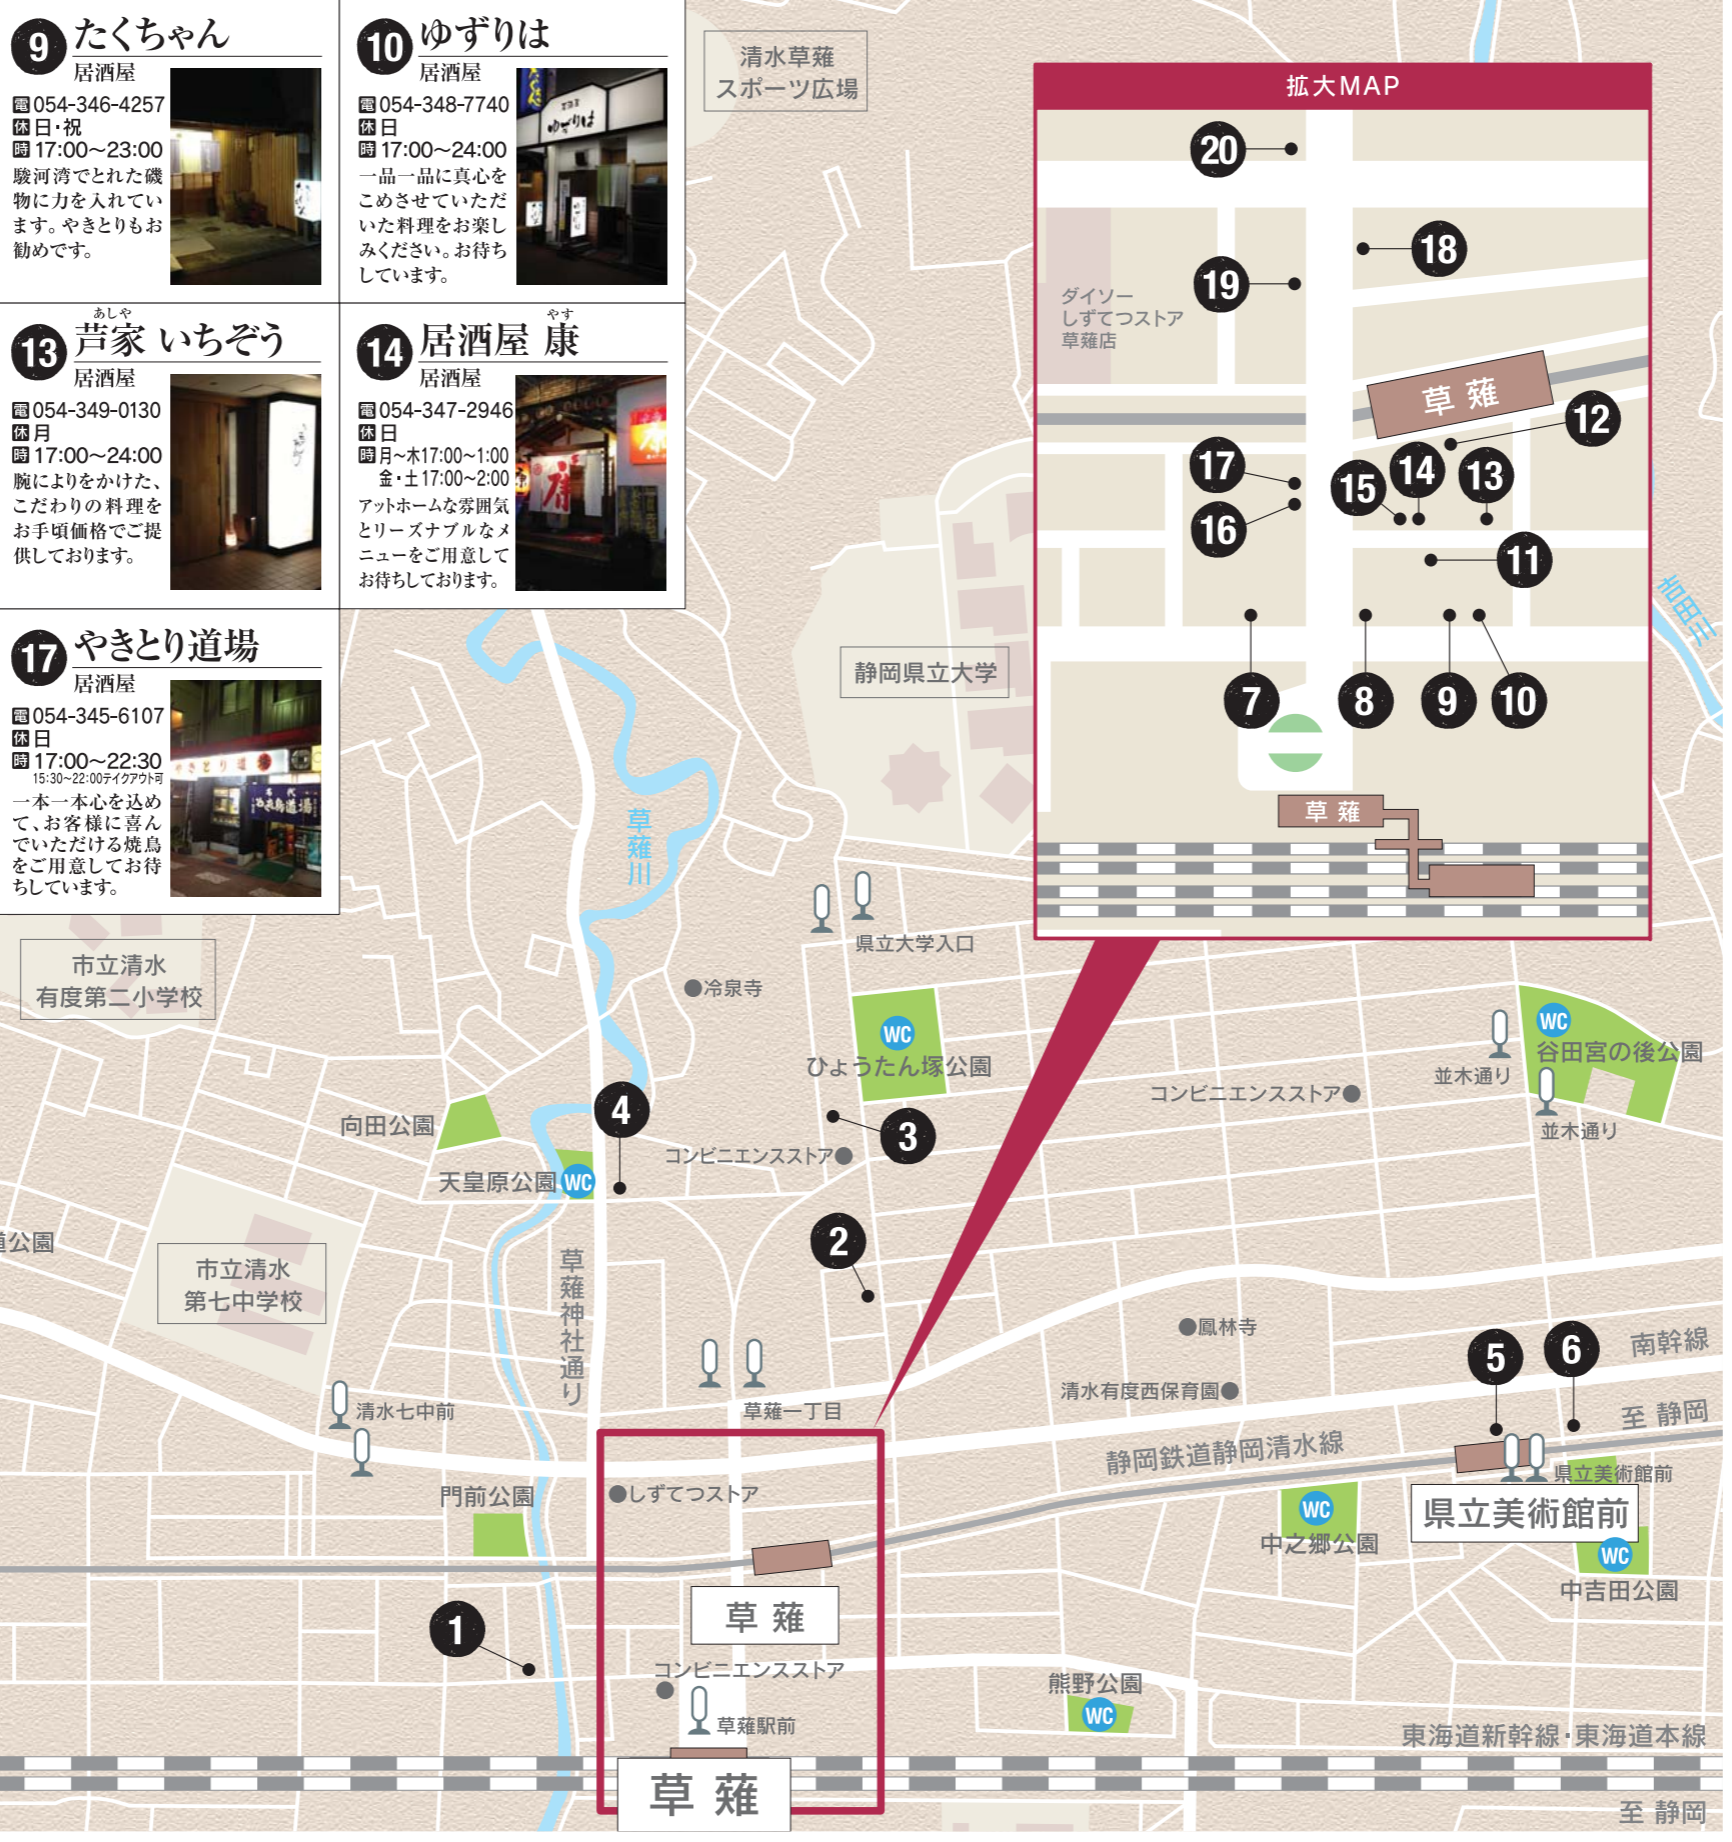

16 清水笑店
居酒屋
☎054-348-5886
休不定期
時 15:00~23:00
日曜のみ15:00~22:00
こだわりの豚の串焼きと、じっくり煮込んだ「しぞ〜かおでん」をぜひ味わってください。

17 やきとり道場
居酒屋
☎054-345-6107
休日
時 17:00~22:30
15:30~22:00テイクアウト可
一本一本心を込めて、お客様に喜んでいただける焼鳥をご用意しております。

18 myu
ワンショットバー
☎054-349-2292
休日
時 18:00~24:00
一人でも、女性でも気軽に入れるお店です。草薙に来た時は、ぜひ立ち寄りください。

19 やきとん酒場 勇 草薙店
居酒屋
☎054-347-1300
休日
時 17:00~24:00
新鮮なもつを使った「やきとん串」がお勧めです。火、金曜日は、表面だけ炙ったレバテキがあるかも!

20 おでんのちゃんまげ家
居酒屋
☎054-349-2292
休無休
時 18:00~1:00
金・土18:00~2:00
会社帰りのサク飲みから50名様okの宴会まで...おいしいお料理を揃えて待っています!

☎054-349-2292
休無休
時 18:00~1:00
金・土18:00~2:00
会社帰りのサク飲みから50名様okの宴会まで...おいしいお料理を揃えて待っています!

※散歩するときは、人の土地に入らない、ゴミを捨てないなど、マナーを守って楽しみましょう。
散歩中に、ヘビやハチなどの危険な動物が出る場合がありますので、十分に注意しましょう。

作成/草薙の輪プロジェクト
発行/静岡市役所 清水駅周辺整備課
〒424-8701 静岡市清水区旭町6番8号 TEL.054-354-2018
<http://www.city.shizuoka.jp/deps/simizueki/index.html>