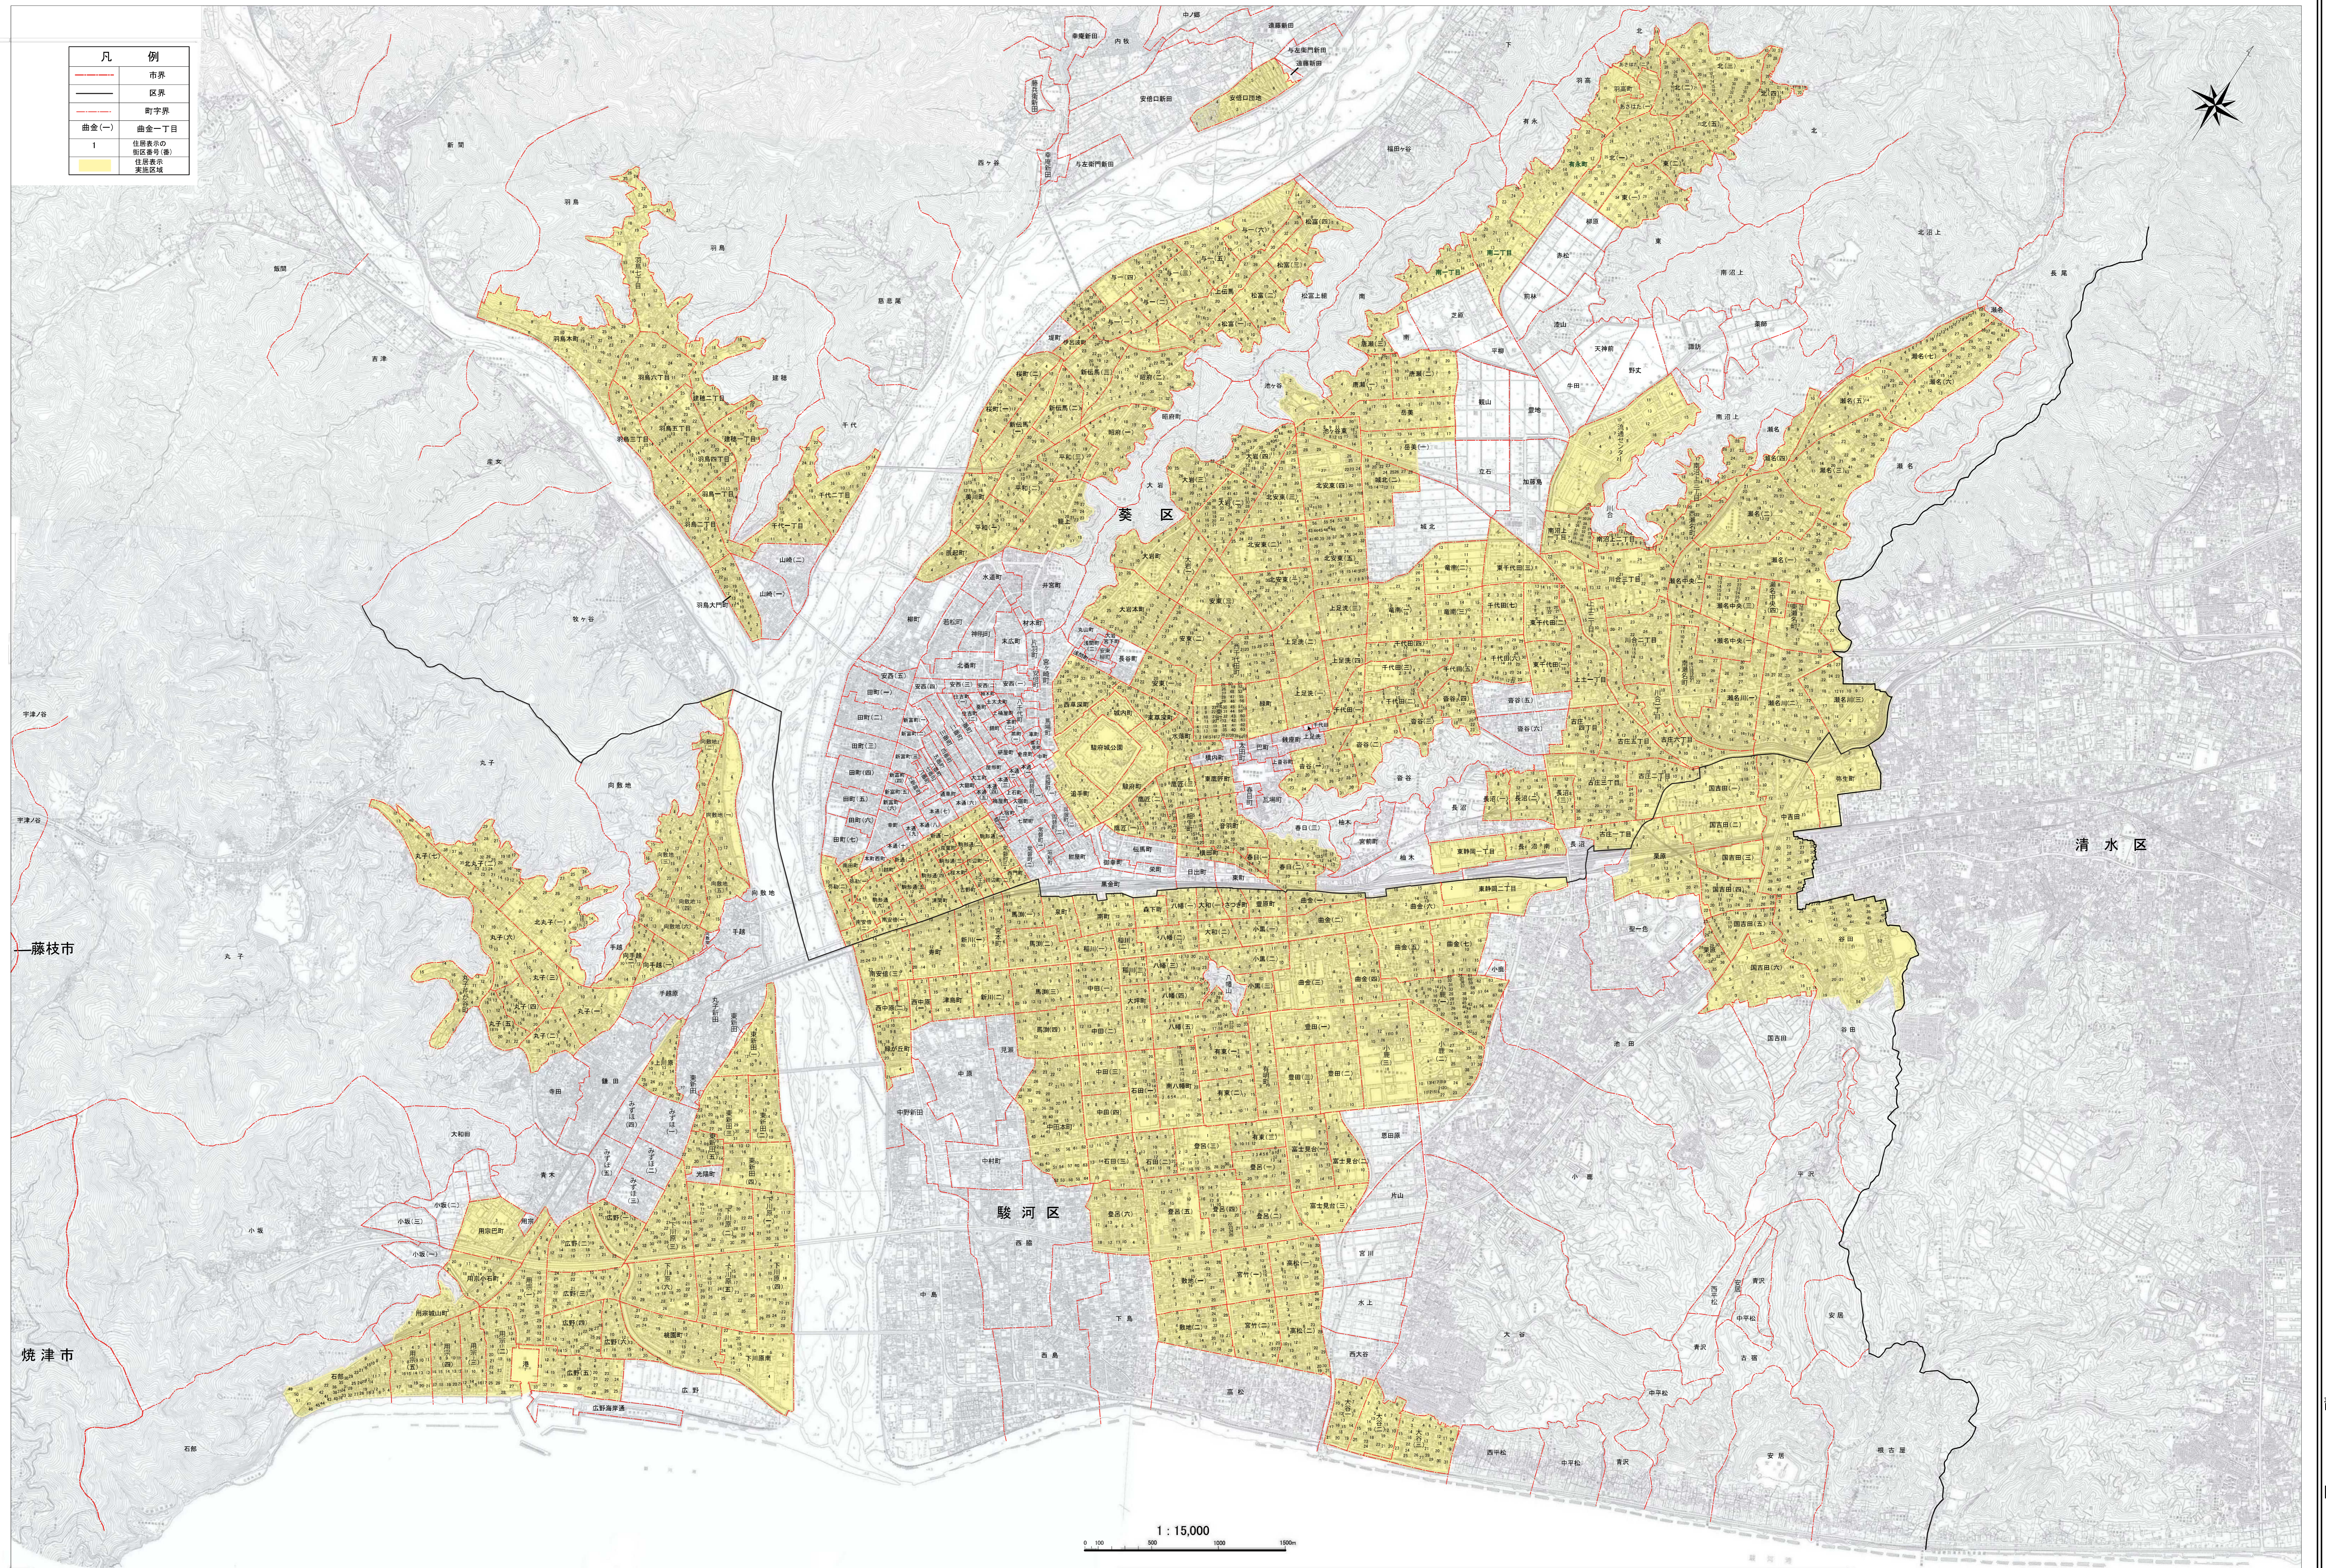

静岡市町界町名街区案内図 (葵区・駿河区)

令和五年二月

凡 例	
	市界
	区界
	町字界
	曲金一丁目
	住居表示の 街区番号(番)
	住居表示 実施区域

※この案内図に記載されている町界・区界・町字界は、住居表示実施区域に基づき表示しては、
参考にご覧ください。

この地図は、静岡市地籍図10,000分の1を複製したもので、
(測量番号 静都府地籍第278号)

静岡市