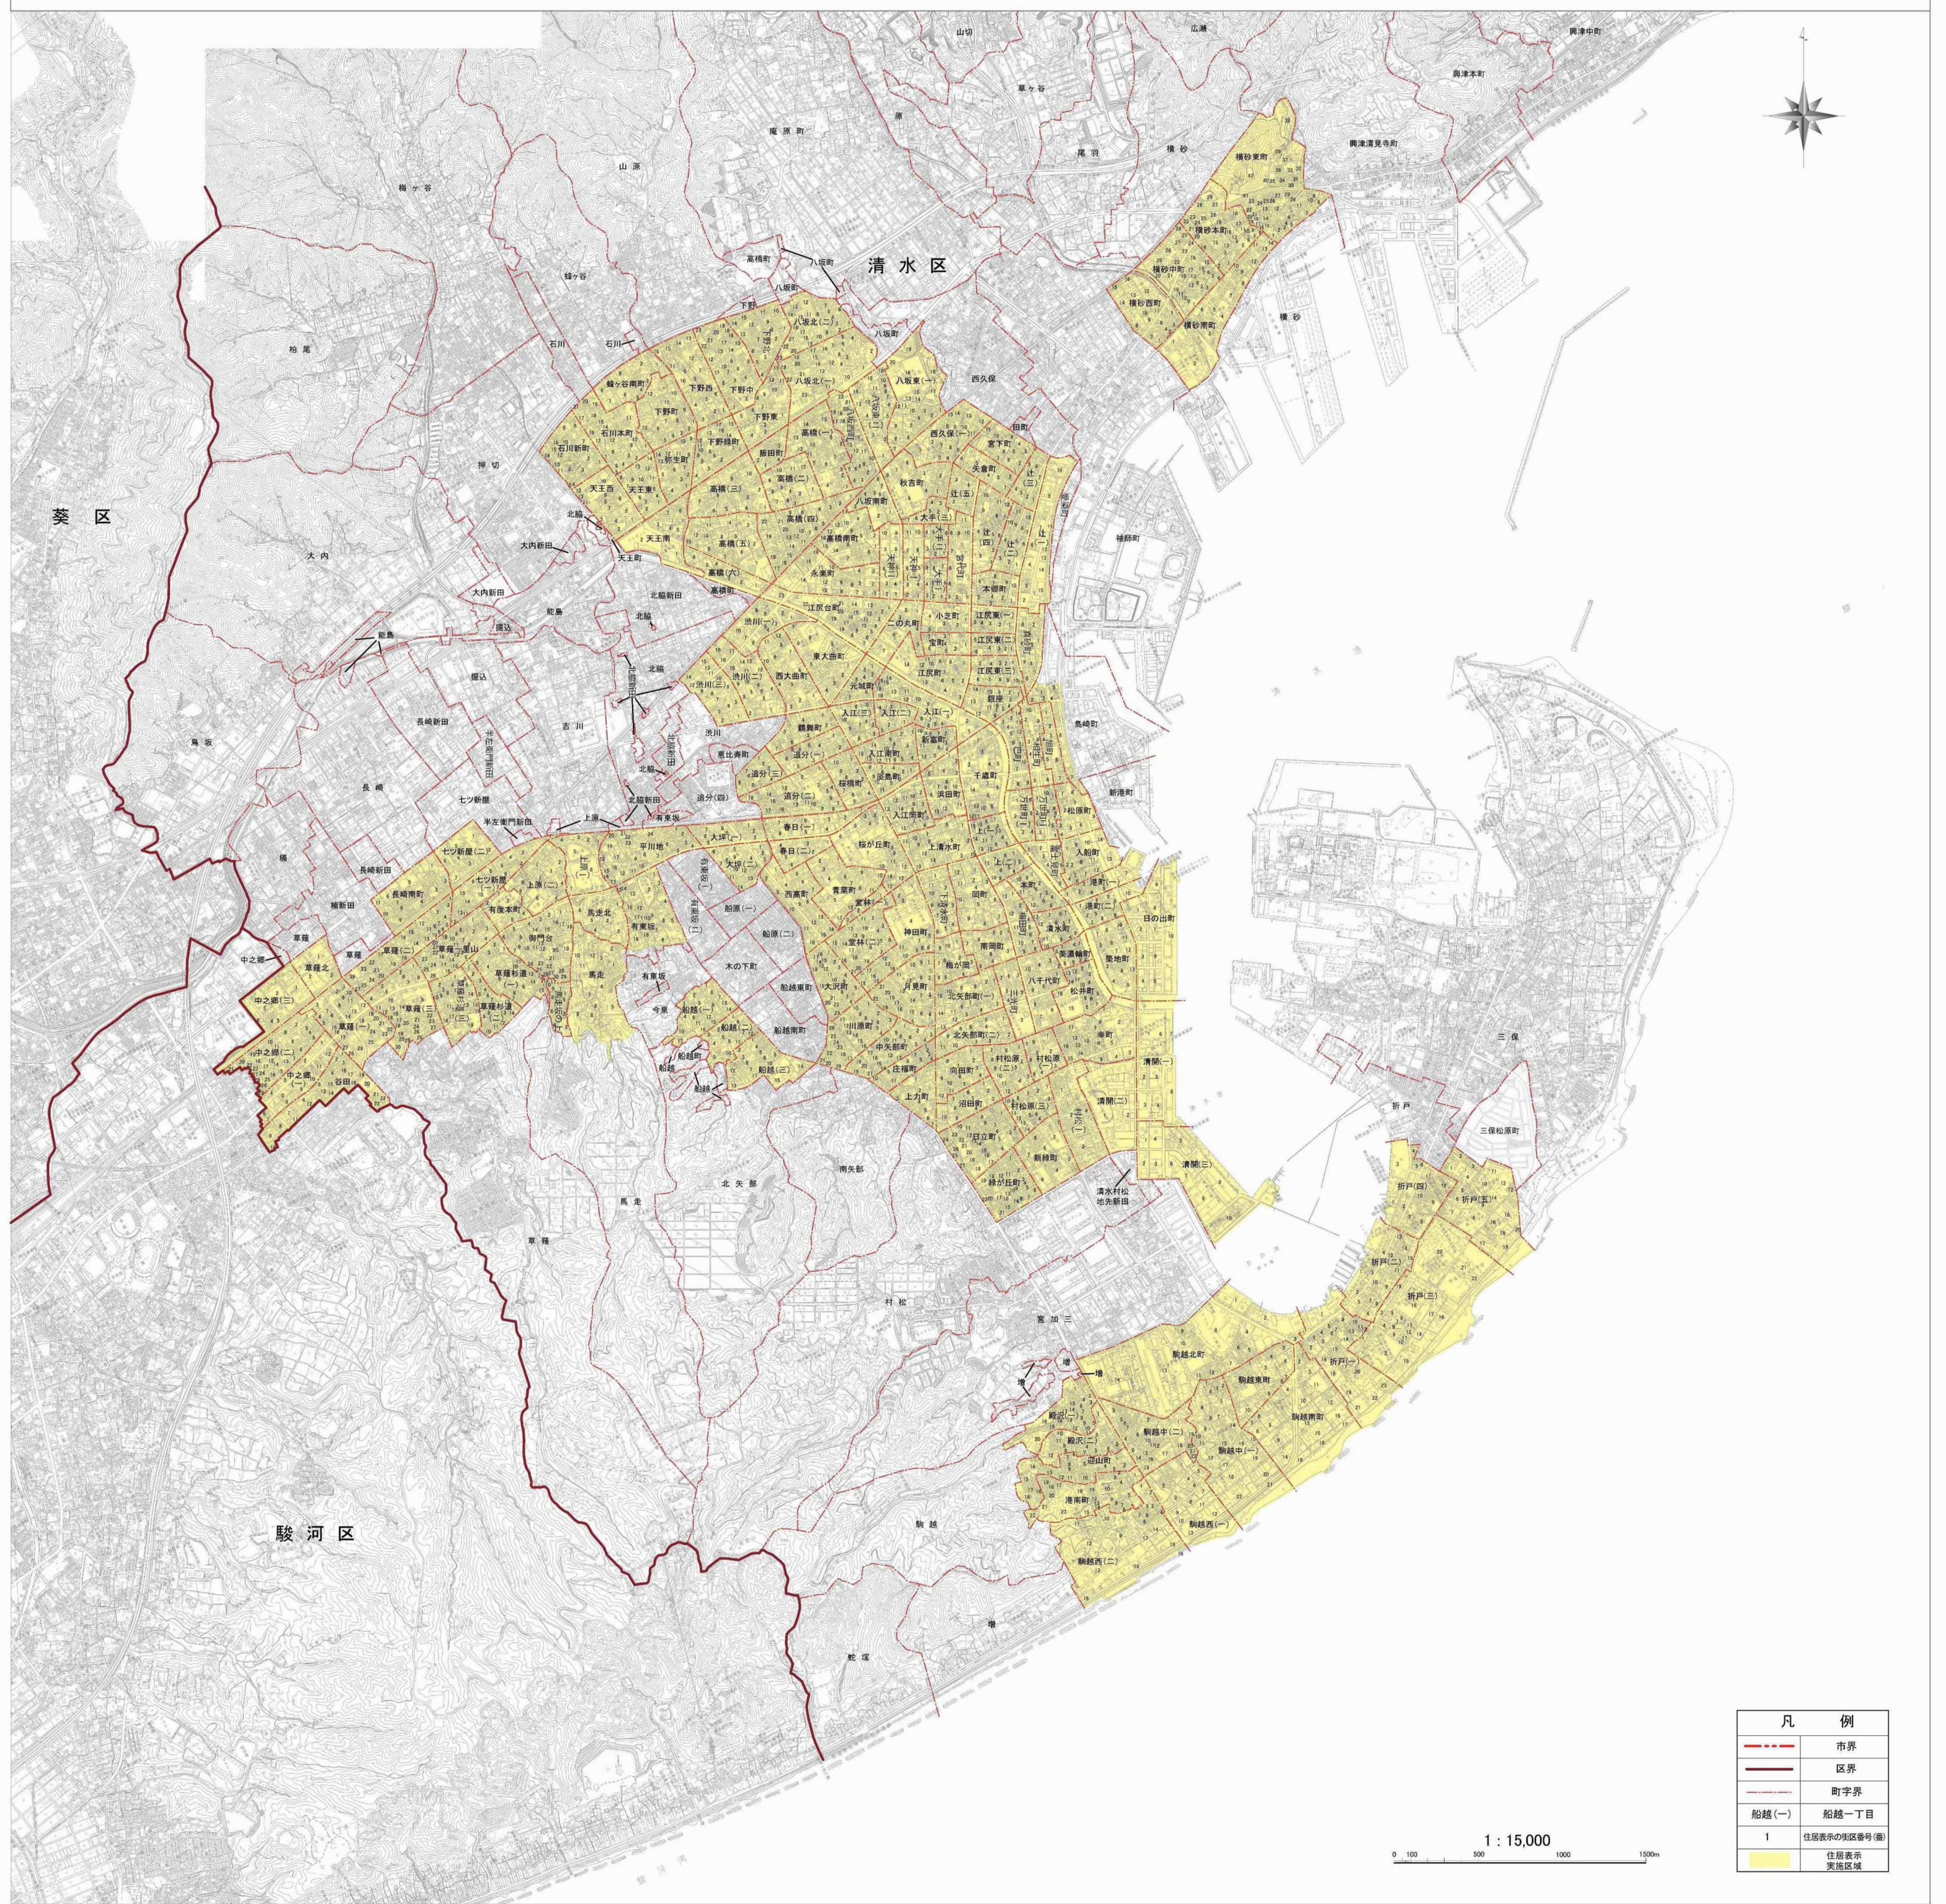

静岡市町界町名街区案内図（清水区）

令和二年六月

凡 例	
---	市界
---	区界
---	町字界
船越(一)	船越一丁目
1	住居表示の街区番号(画)
■	住居表示 実施区域

※この案内図に記載されている行政区界や町・字、街区番号等につきましては、
参考に掲載したものです。

静岡市