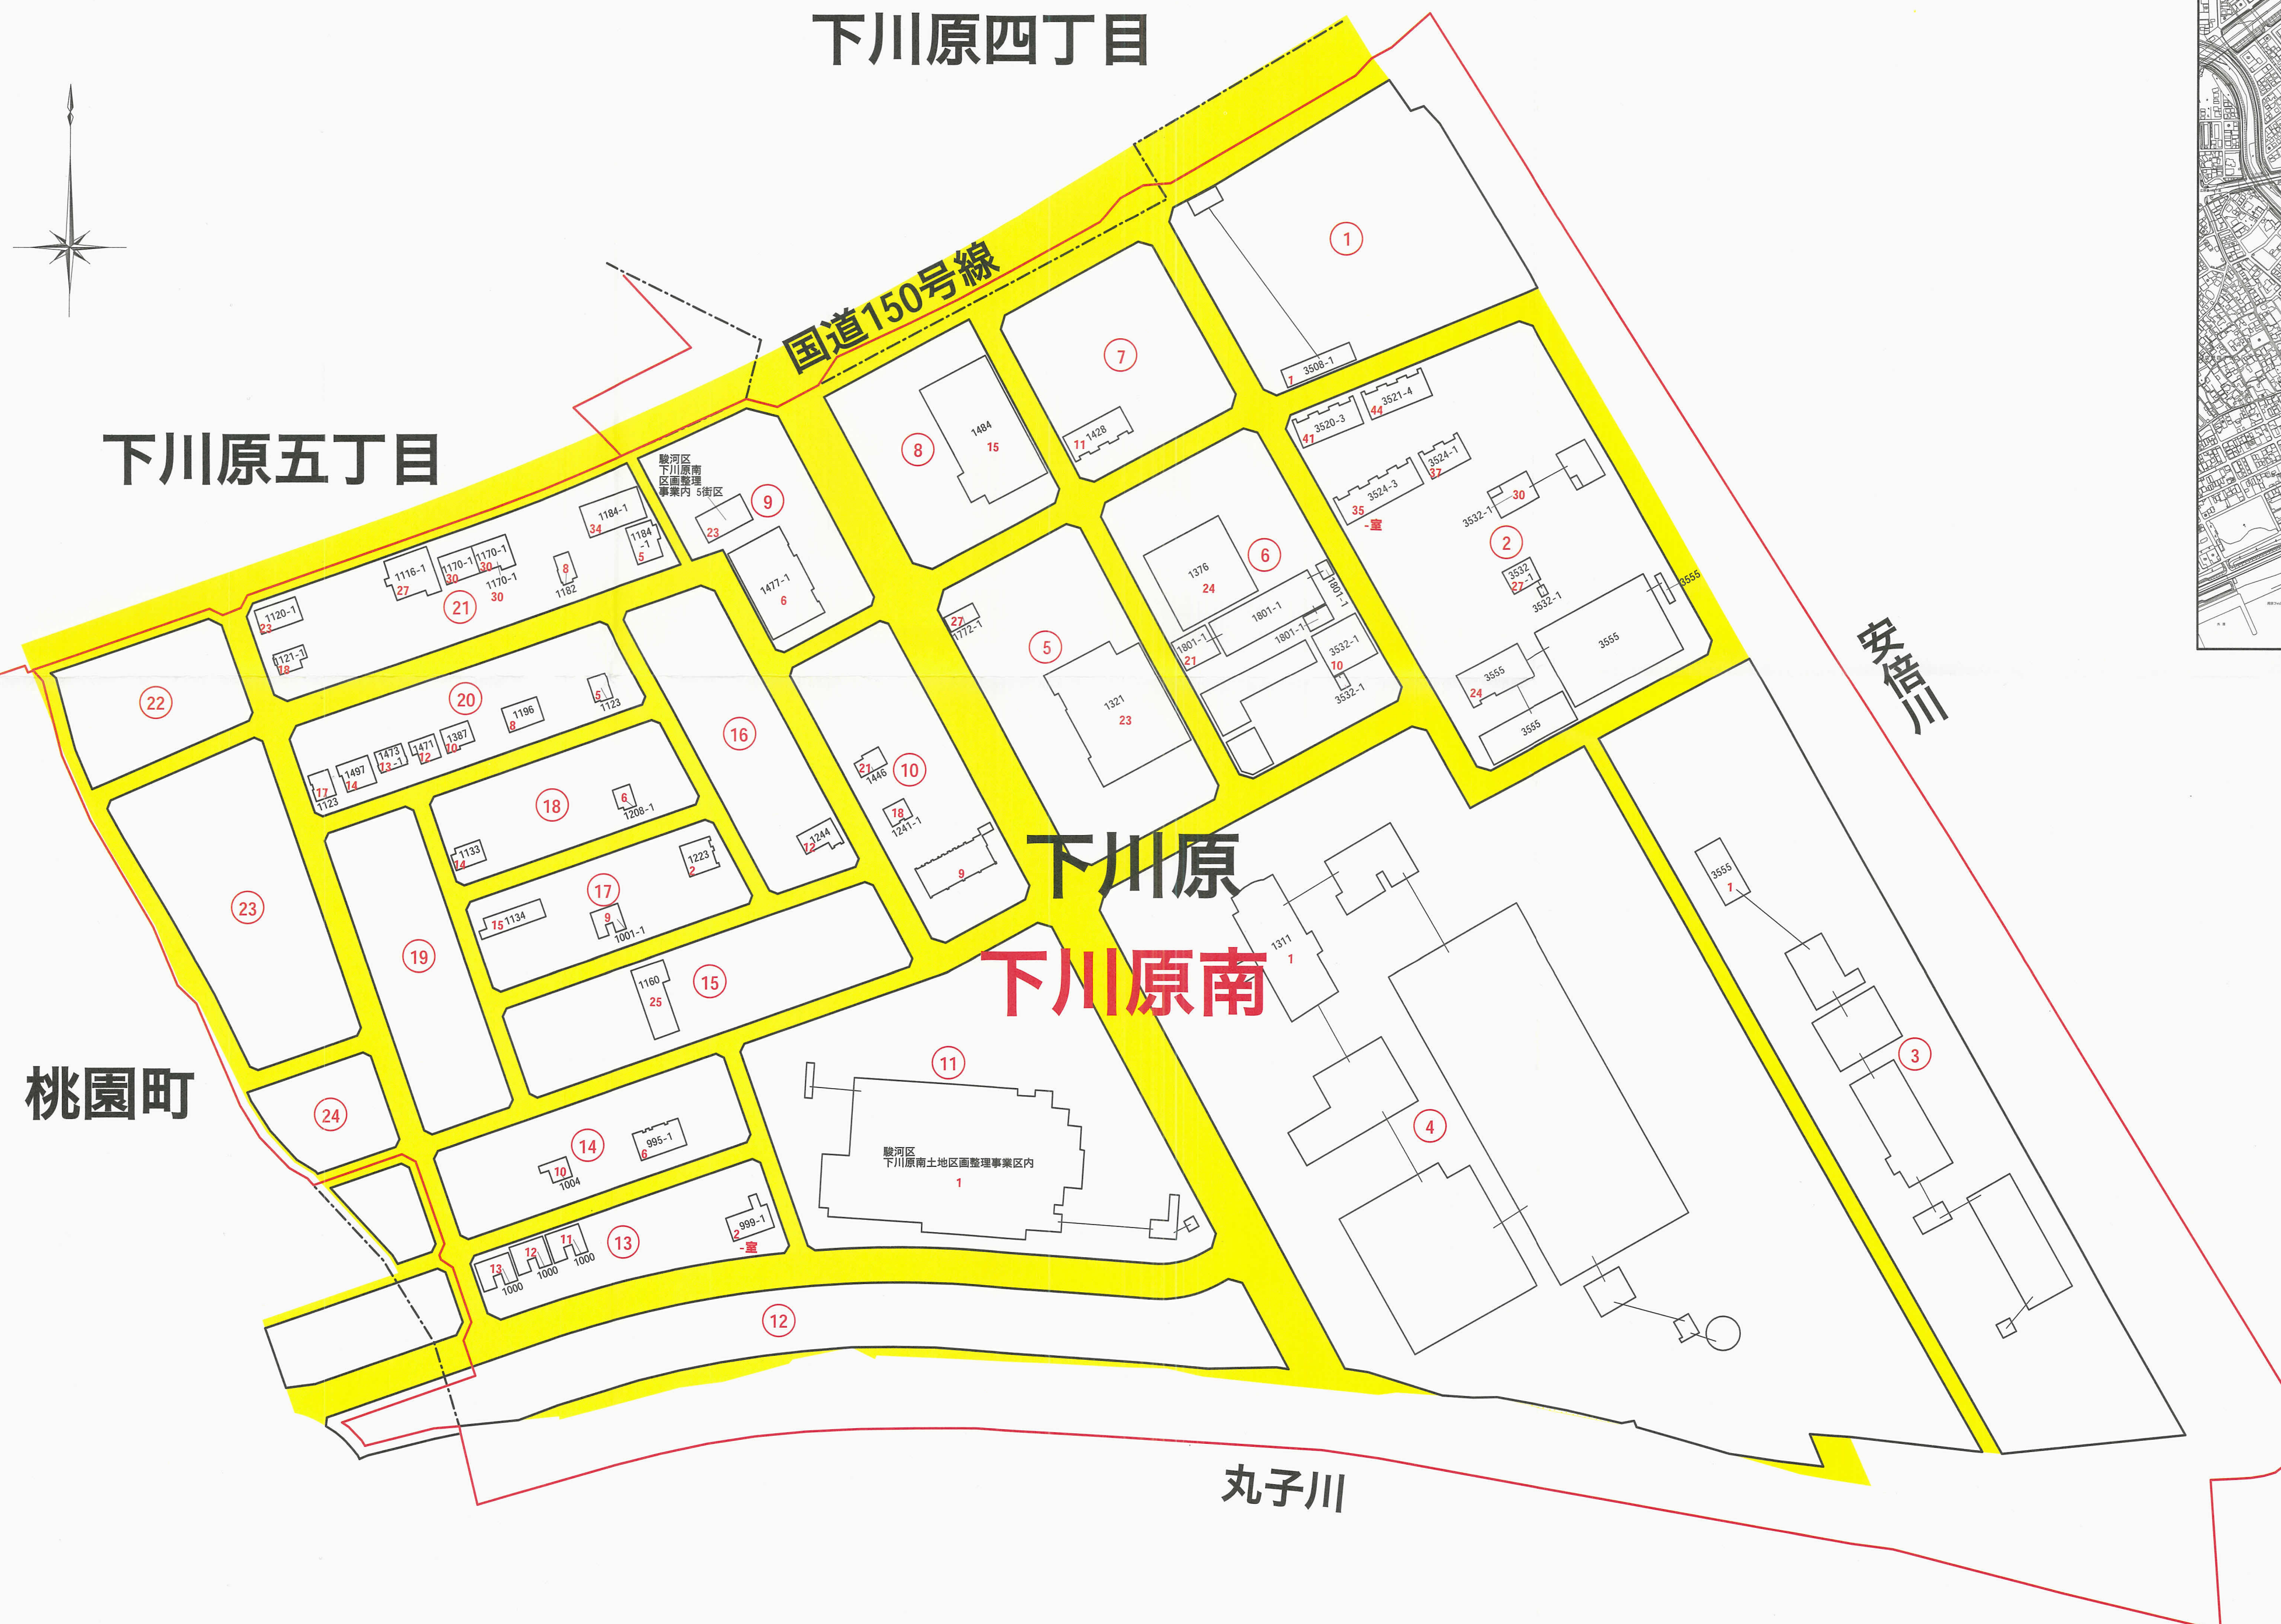

# 下川原南地区 住居表示変更案内図

平成17年8月27日 実施

位置図

1:1,500

凡 例	
-----	変更前の町界
-----	変更後の町界
下川原	変更前の町名
下川原南	変更後の町名
26-9	変更前の番地
①	街区符号(番)
10	住居番号(号)
■	街区界