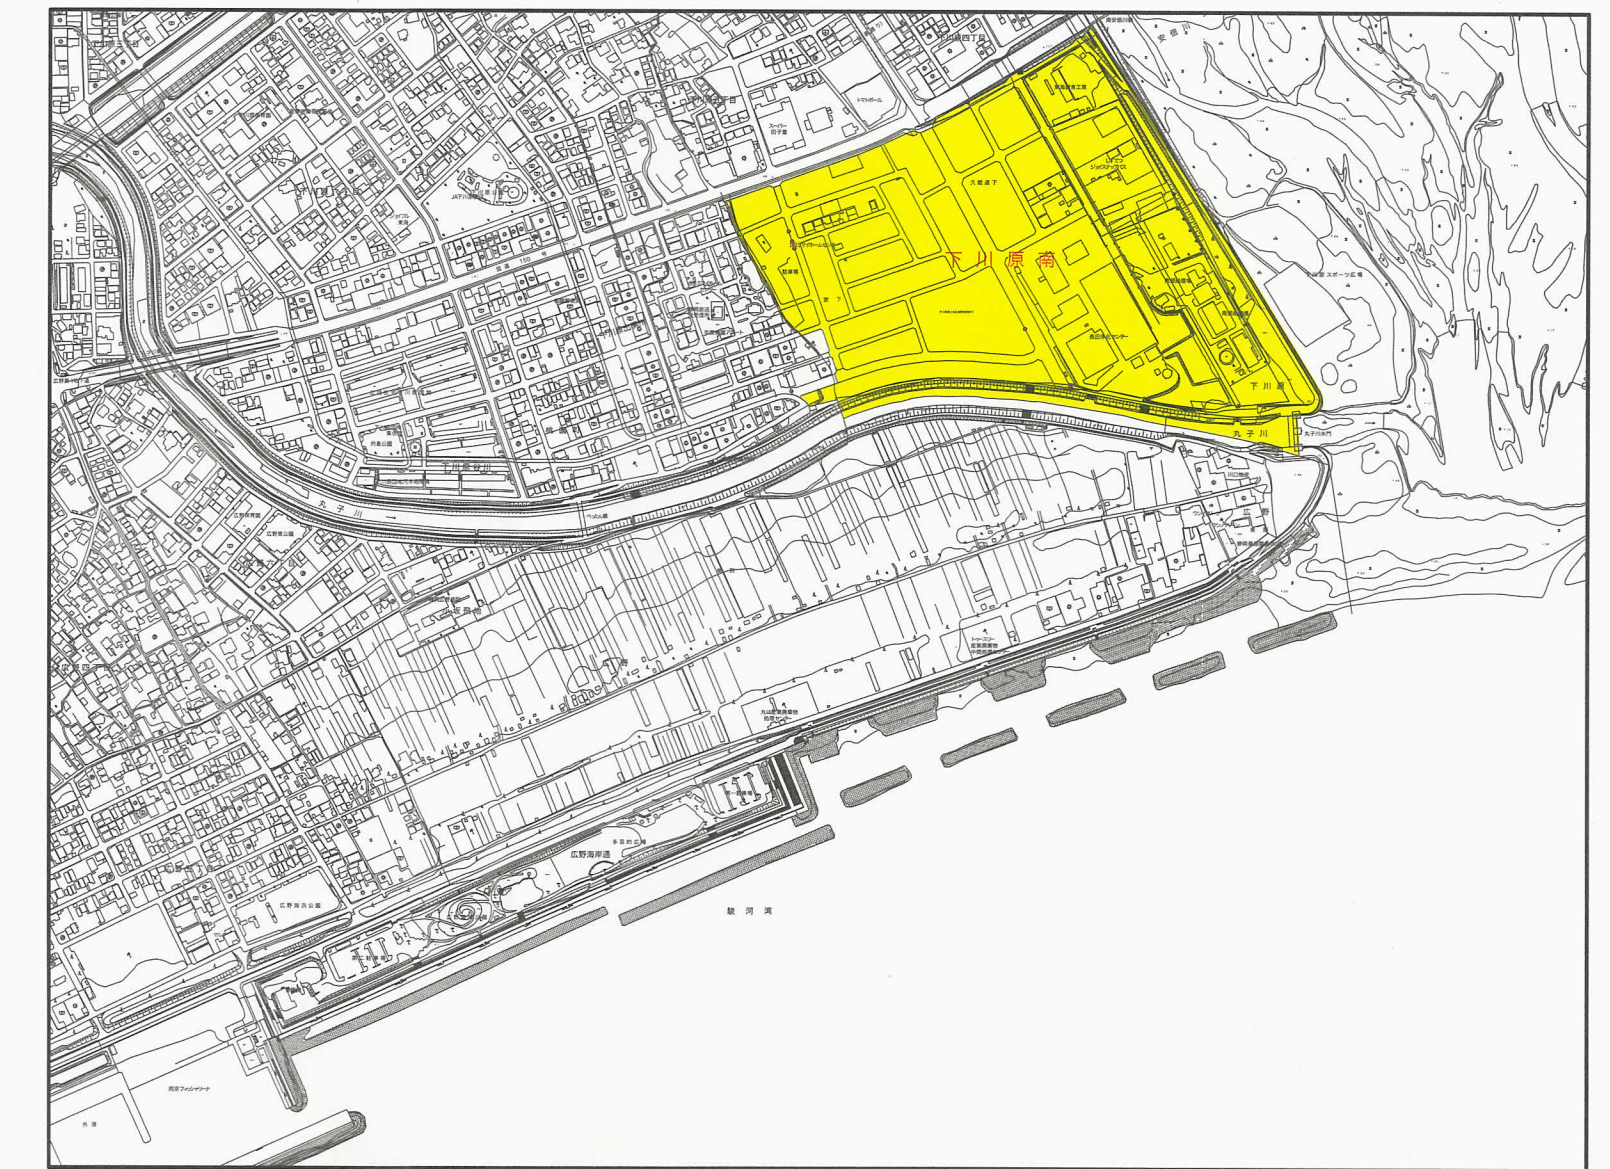

# 下川原南地区 住居表示変更案内図

平成17年8月27日 実施

位置図

1:1,500

凡 例	
-----	変更前の町界
-----	変更後の町界
下川原	変更前の町名
下川原南	変更後の町名
26-9	変更前の番地
①	街区符号(番)
10	住居番号(号)
■	街区界