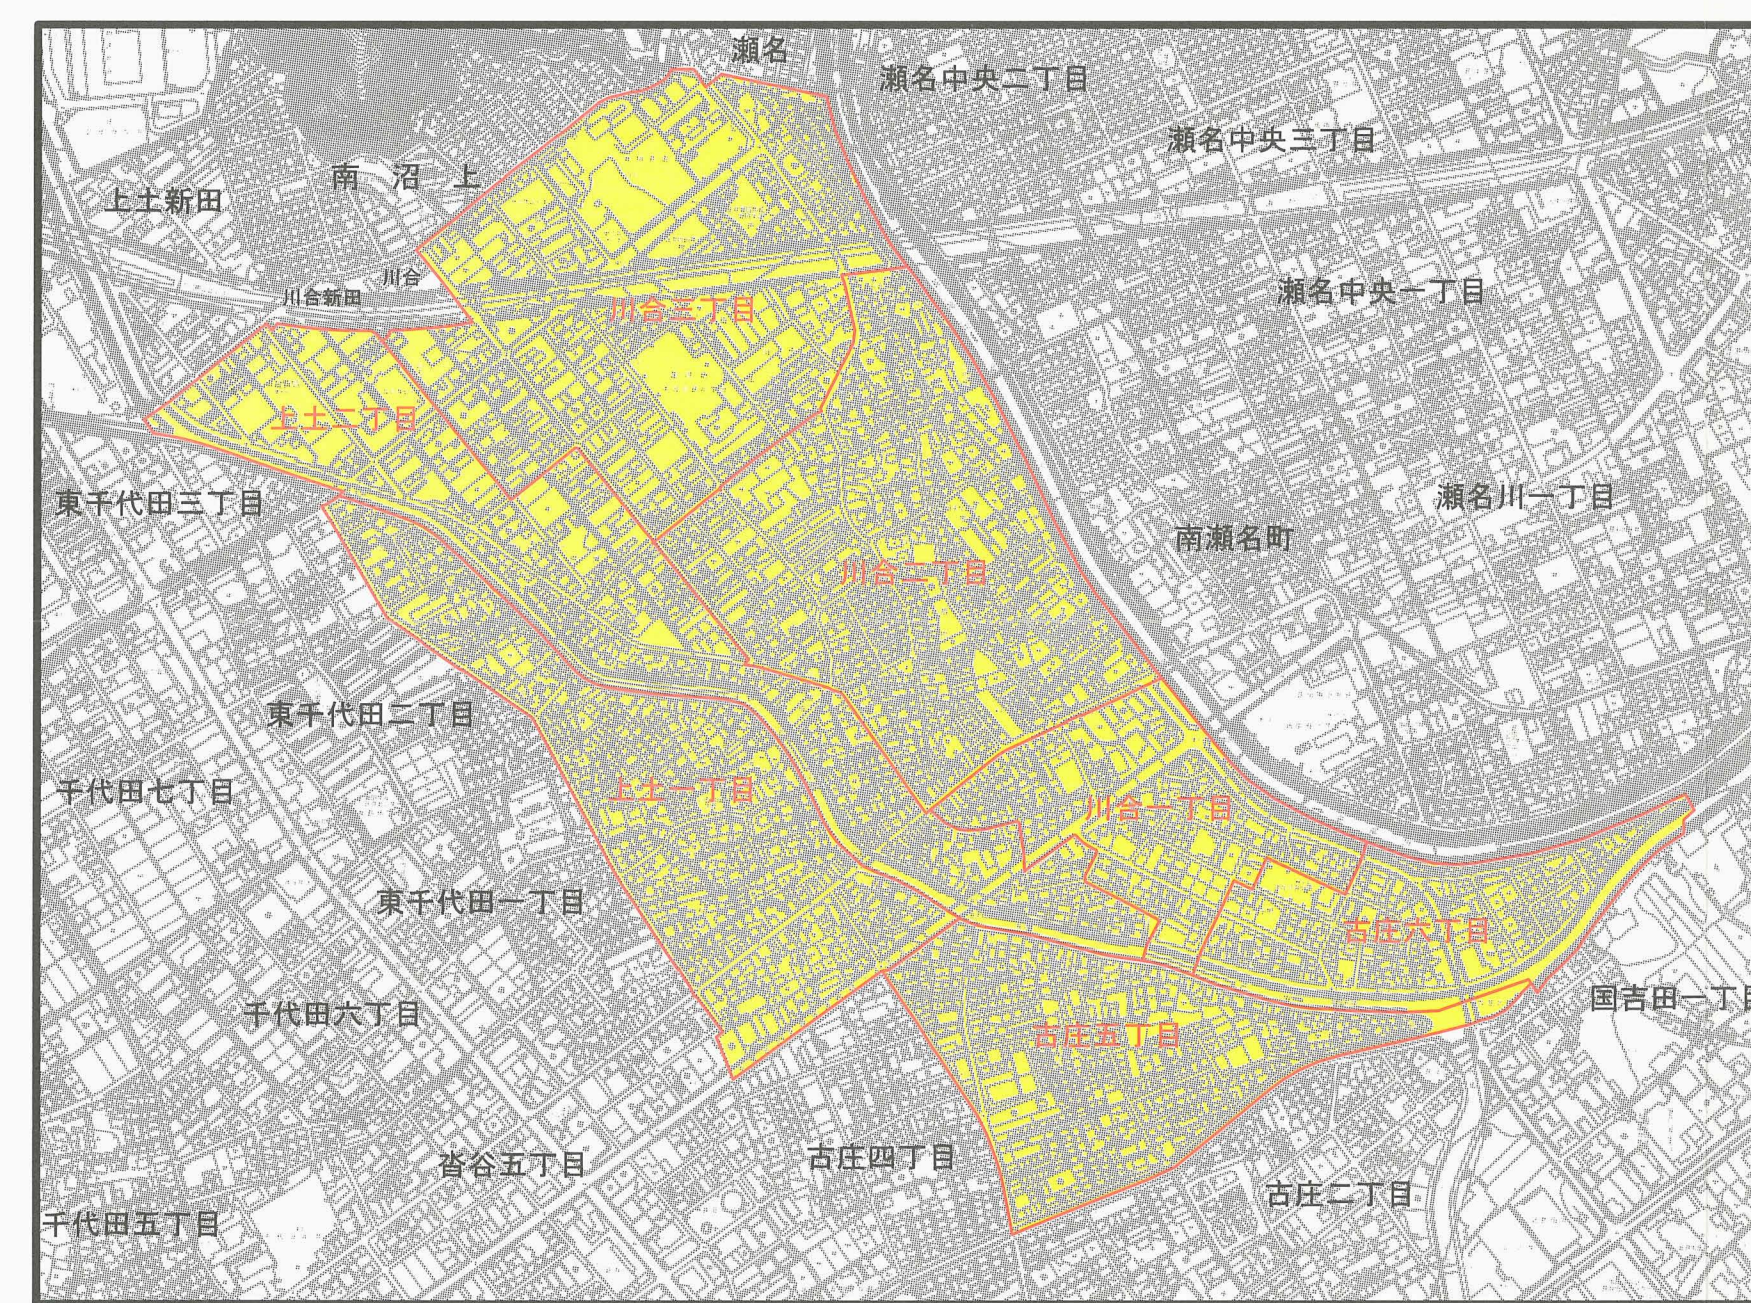

住居表示変更案内図
 沓谷・上土新田・古庄・千代田
 下足洗新田・川合・川合新田地区
 平成16年11月27日実施

位置図

凡 例	
---	変更前の町界
—	変更後の町界
—	川合 変更前の町界
—	川合二丁目 変更後の町界
①	変更前の番地
②	街区符号(番)
③	住居番号(号)
—	街区界