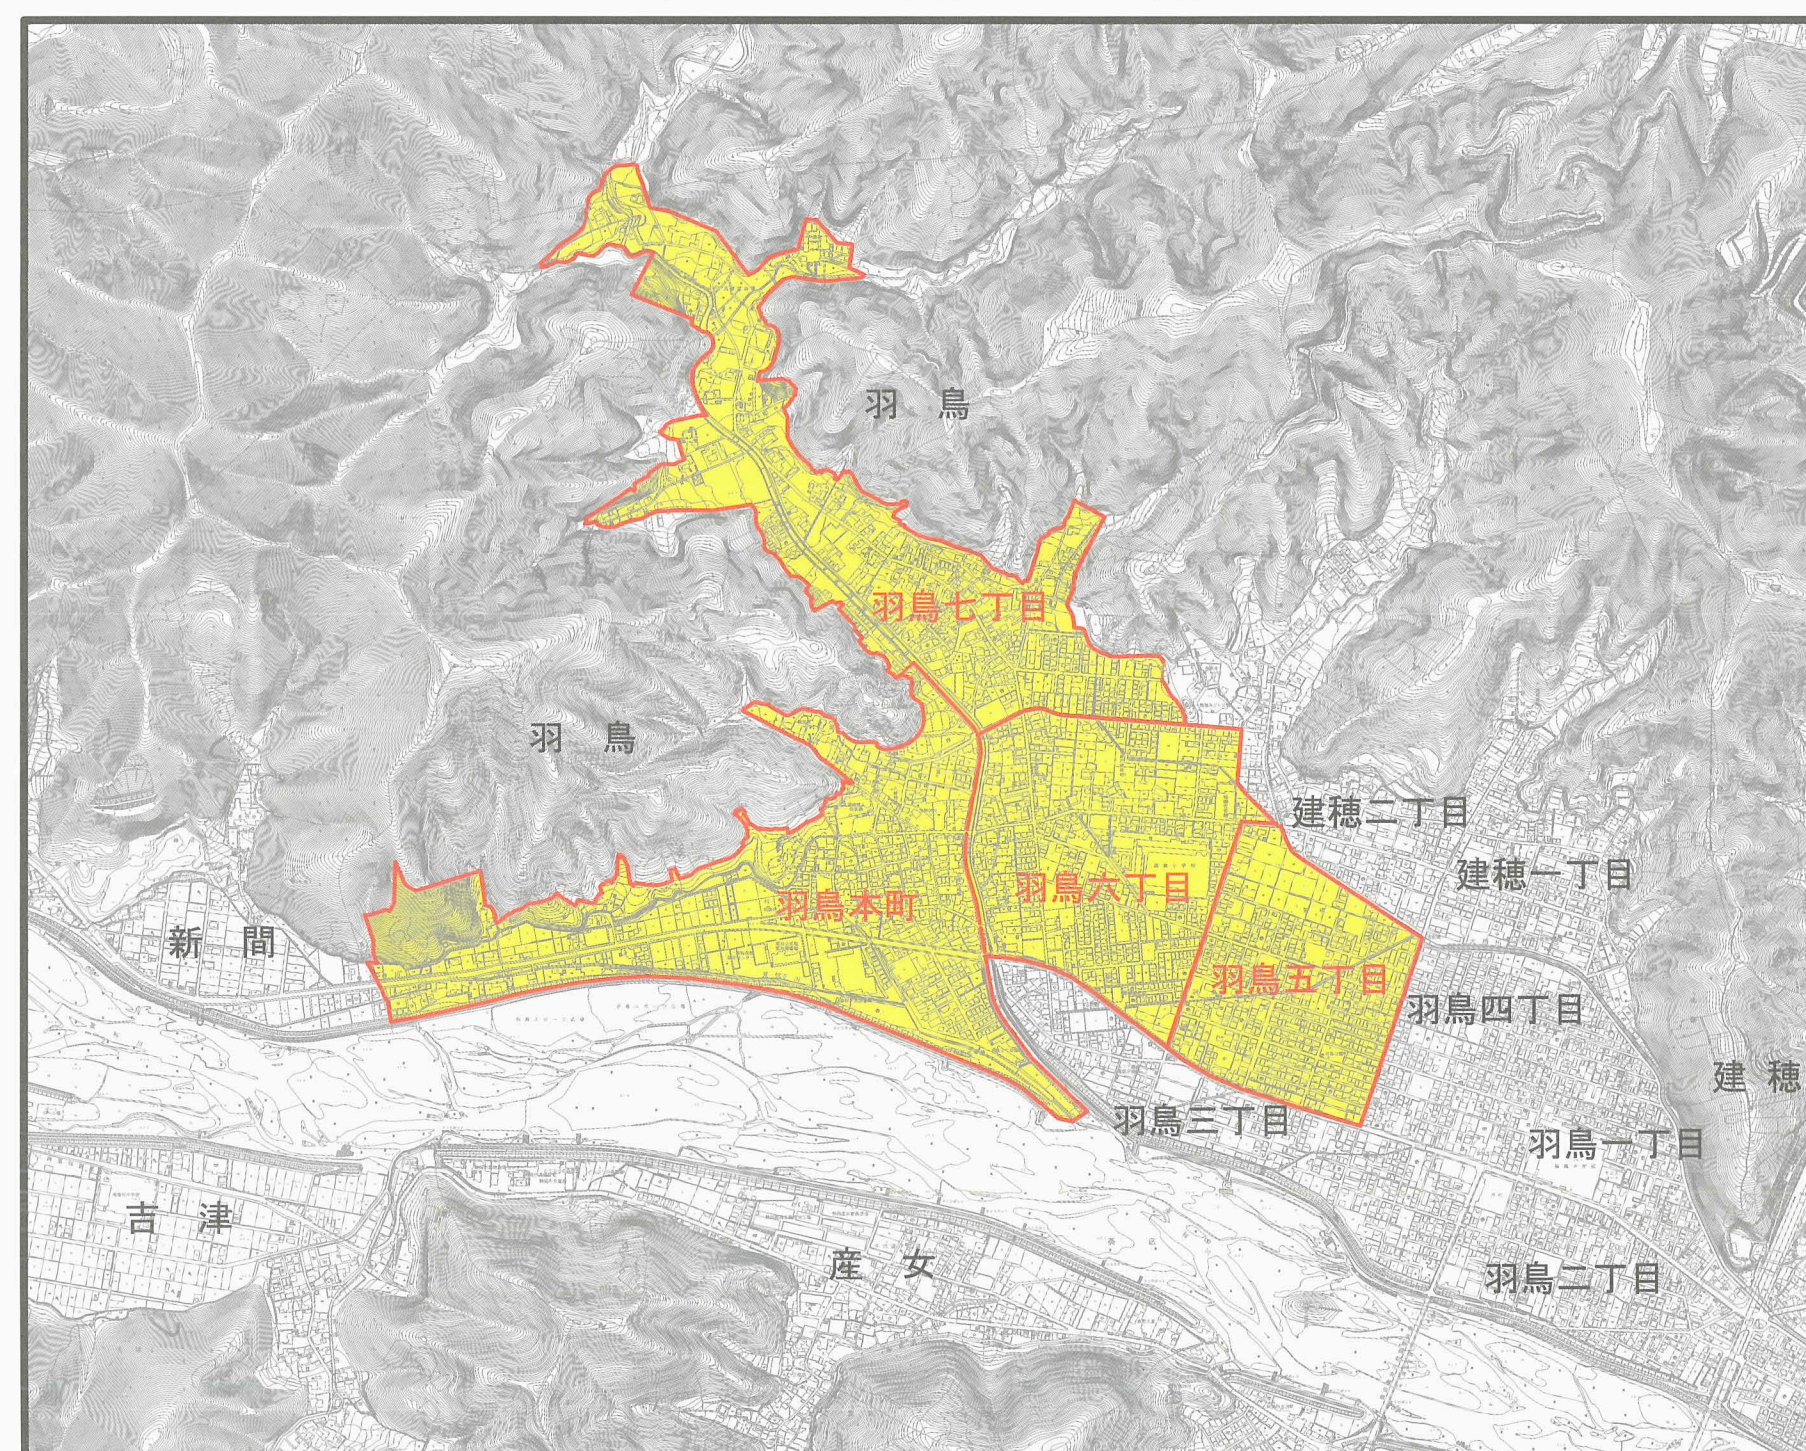

住居表示変更案内図

羽鳥五丁目・羽鳥六丁目
 羽鳥七丁目・羽鳥本町地区
 平成19年11月23日実施

位置図

凡 例	
---	変更前の町界
—	変更後の町界
羽鳥	変更前の町名
羽鳥五丁目	変更後の町名
①	変更前の番地
⑱	街区符号(番)
1	住居番号(号)
—	街区界

この地図は、静岡市地形図2,500分の1を複製したものです。(承認番号19静都都計第560号)