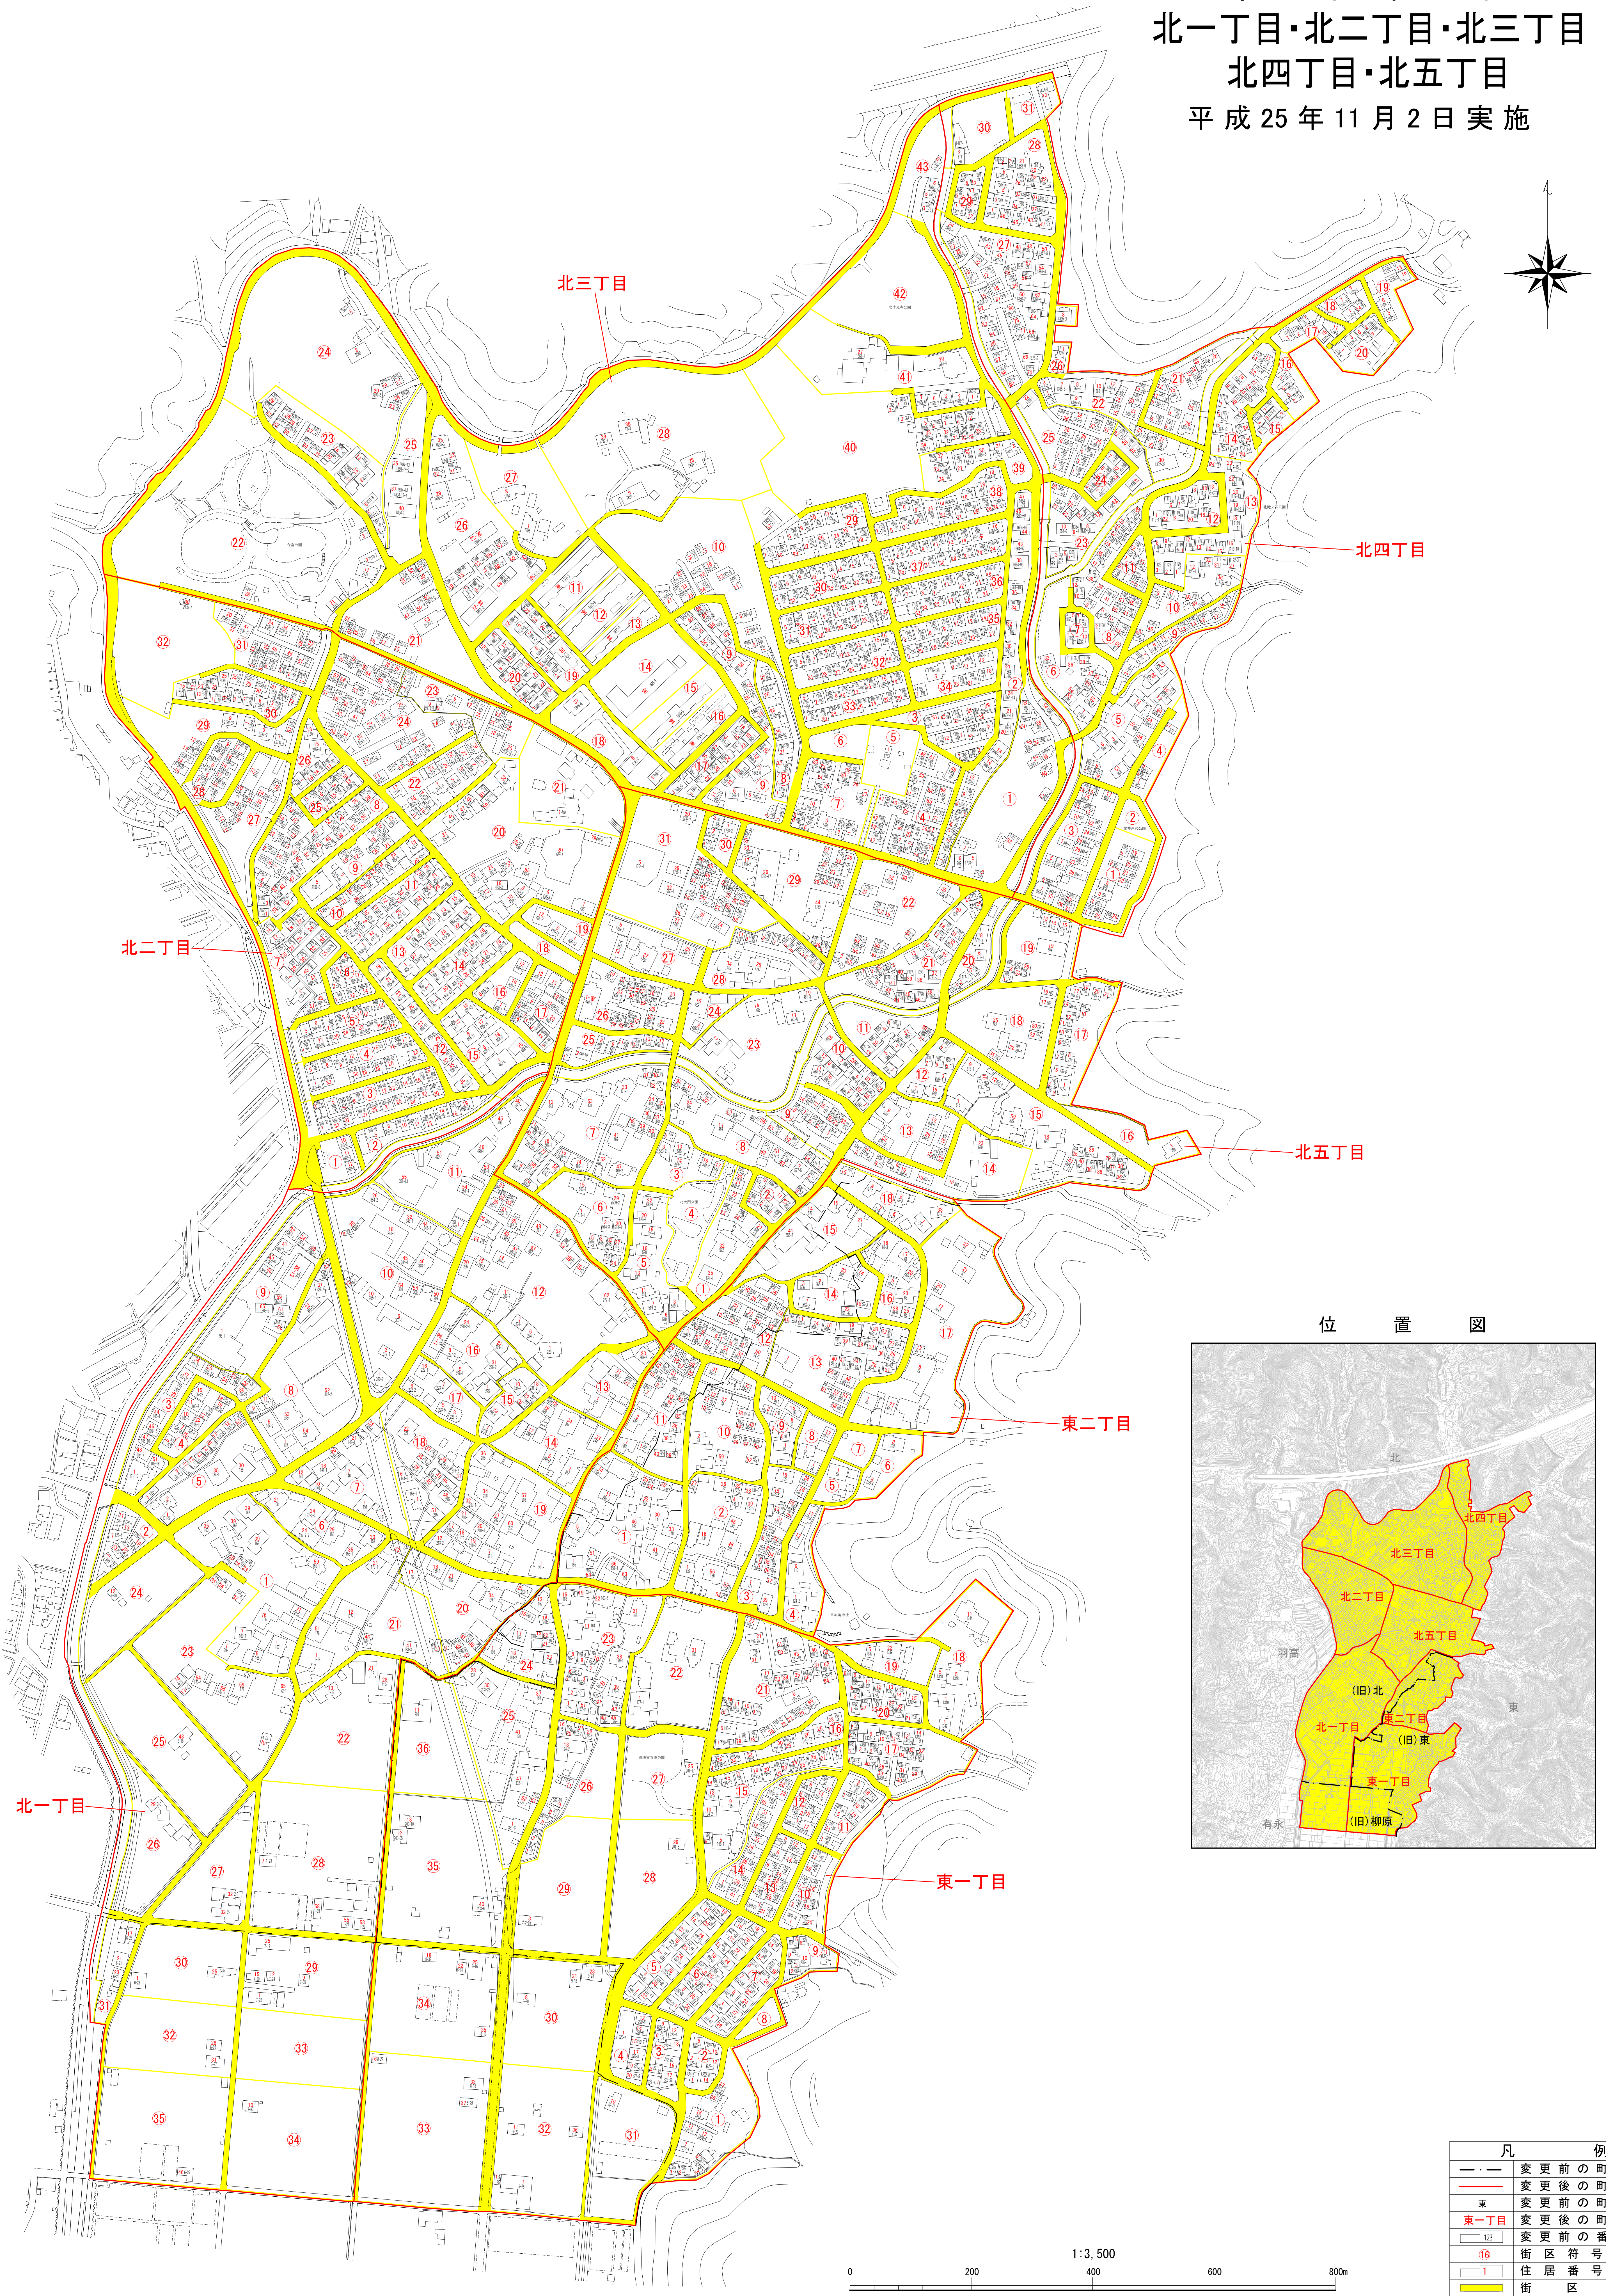

住居表示変更案内図

東一丁目・東二丁目
北一丁目・北二丁目・北三丁目
北四丁目・北五丁目

平成25年11月2日実施

位置図

凡 例	
---	変更前の町界
—	変更後の町界
東	変更前の町名
東一丁目	変更後の町名
123	変更前の番地
16	街区符号(番)
1	住居番号(号)
—	街区界

1:3,500