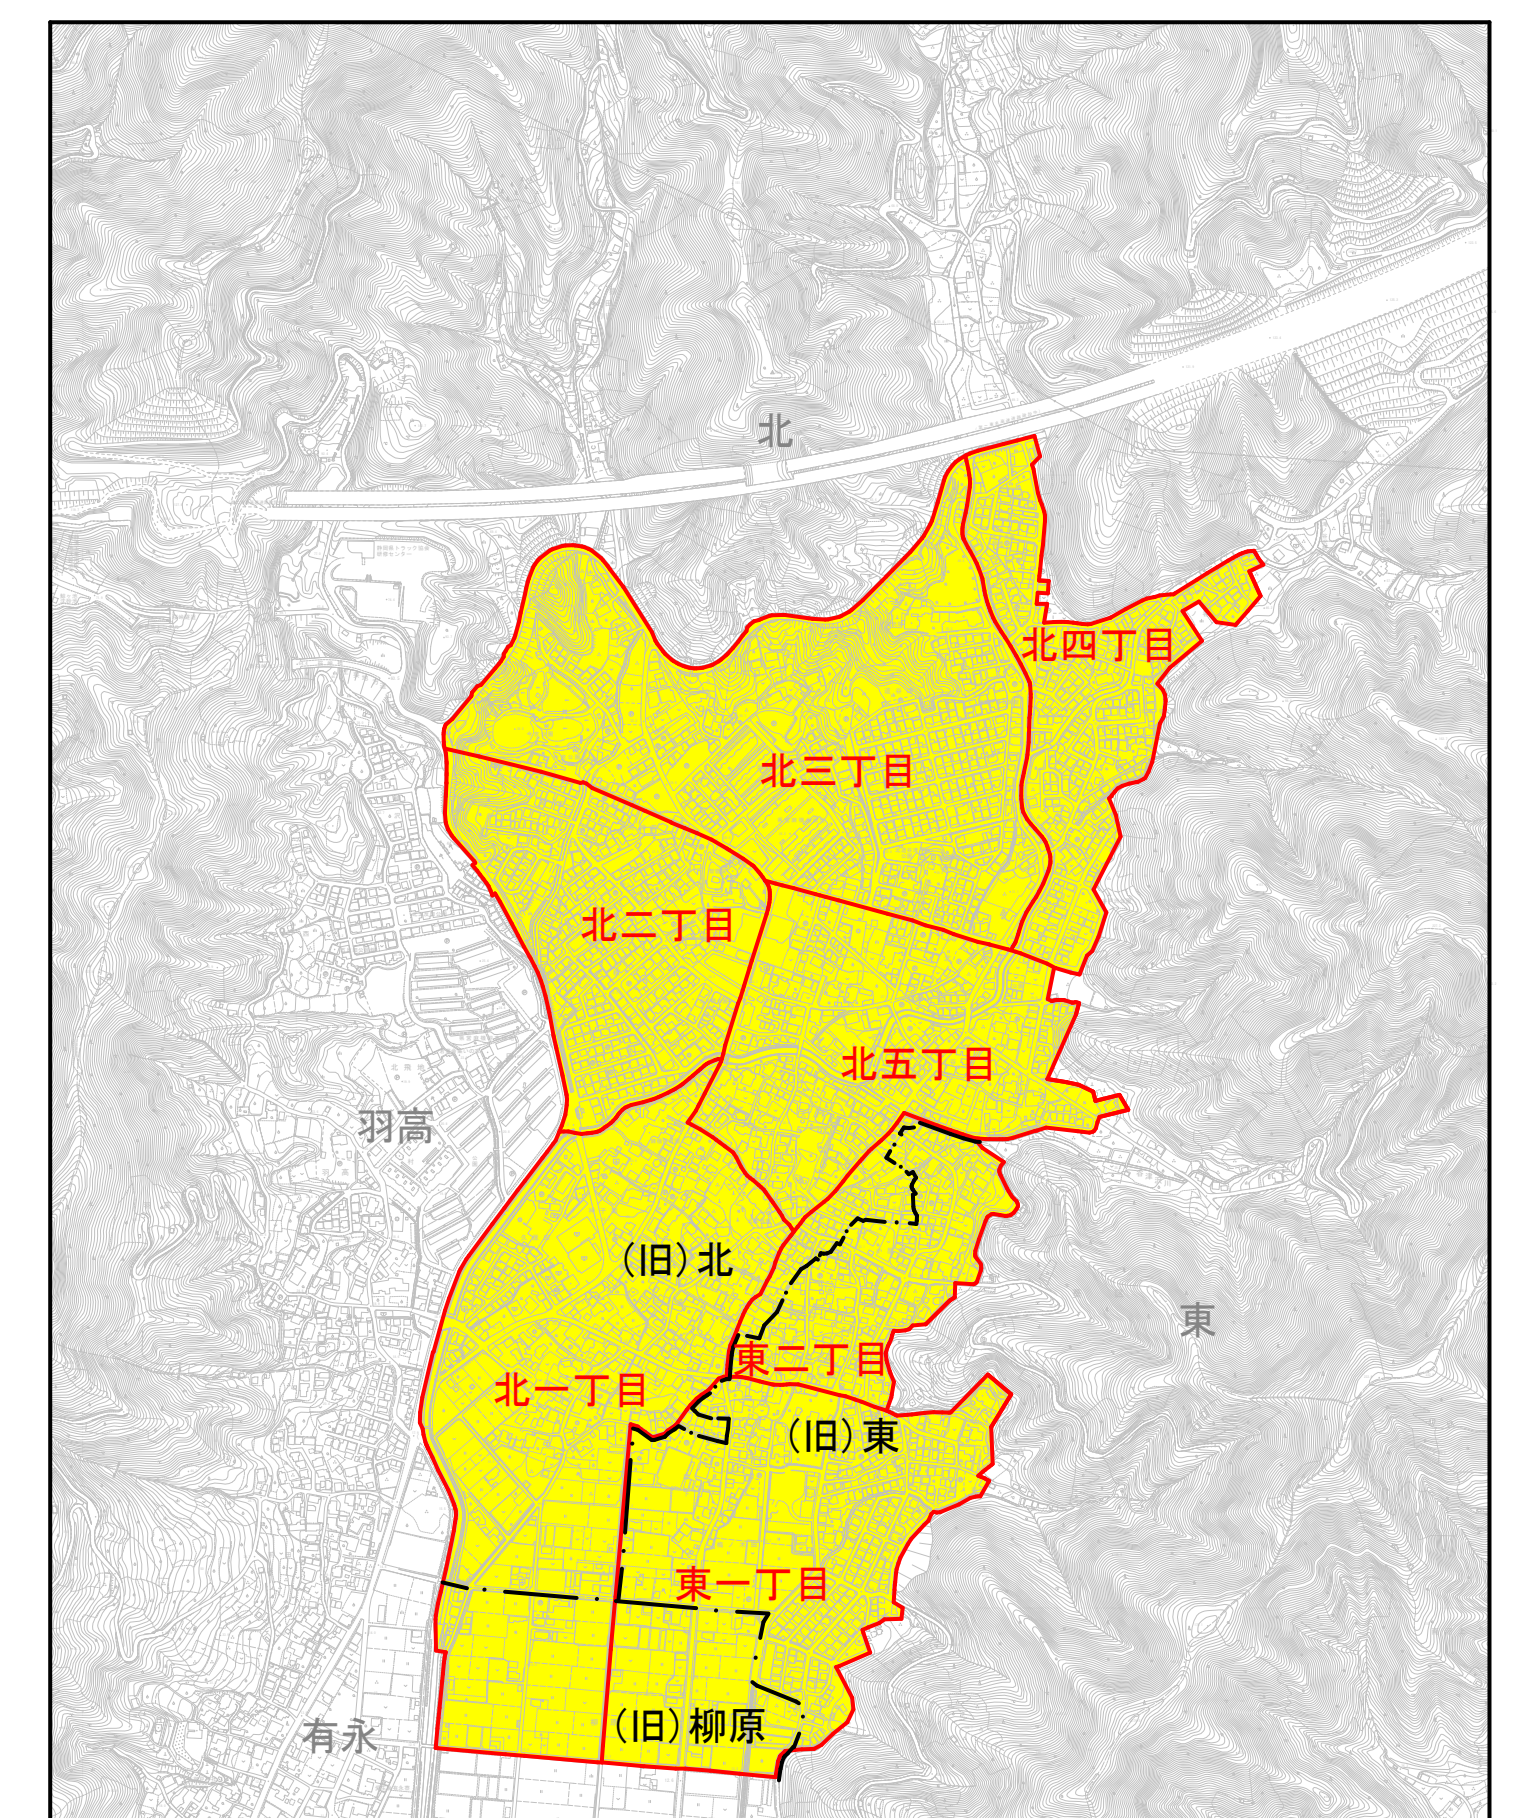

住居表示変更案内図

東一丁目・東二丁目
北一丁目・北二丁目・北三丁目
北四丁目・北五丁目

平成25年11月2日実施

位置図

凡 例	
---	変更前の町界
—	変更後の町界
東	変更前の町名
東一丁目	変更後の町名
123	変更前の番地
16	街区符号(番)
1	住居番号(号)
—	街区界

1:3,500