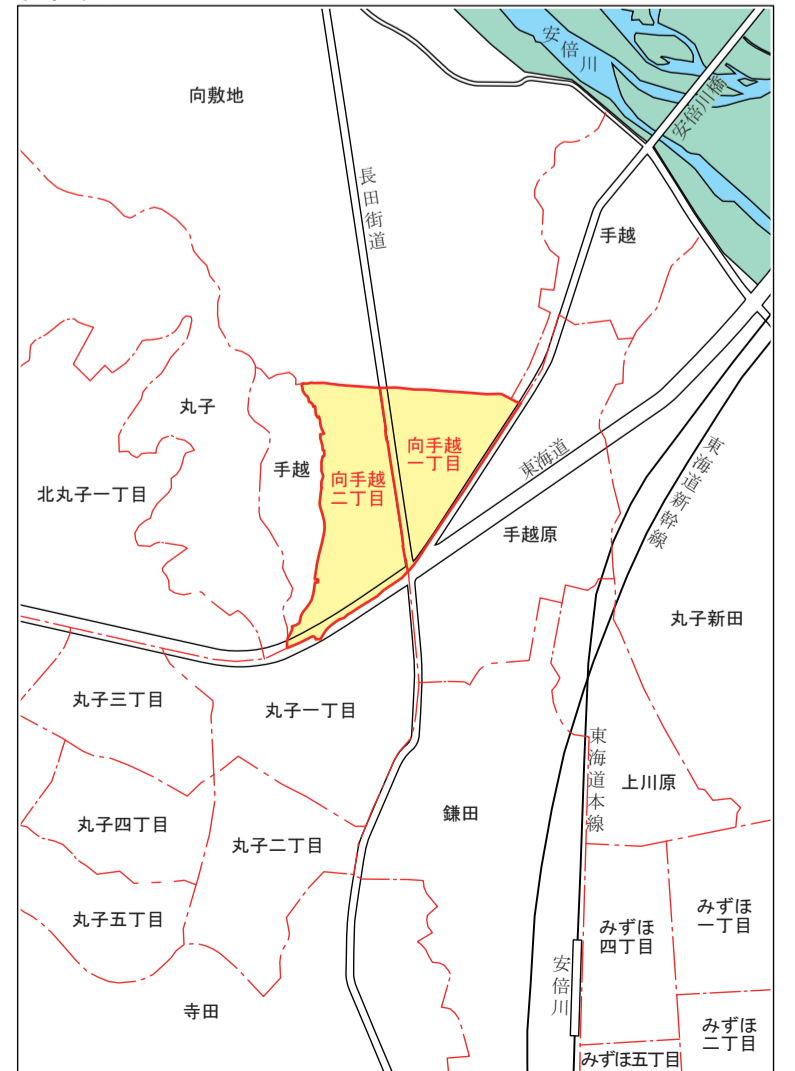

静岡市駿河区長田地区住居表示新旧対照案内図

平成31年2月9日施行

むこうてこし
向手越一丁目
向手越二丁目

手越

向敷地

向手越一丁目

向手越二丁目

手越原

丸子

丸子一丁目

位置図

凡 例	
新町界	———
現町界	———
街区界	———
街区符号	⑩
住居番号	10
旧住所	123-4

縮尺 1 : 1,500