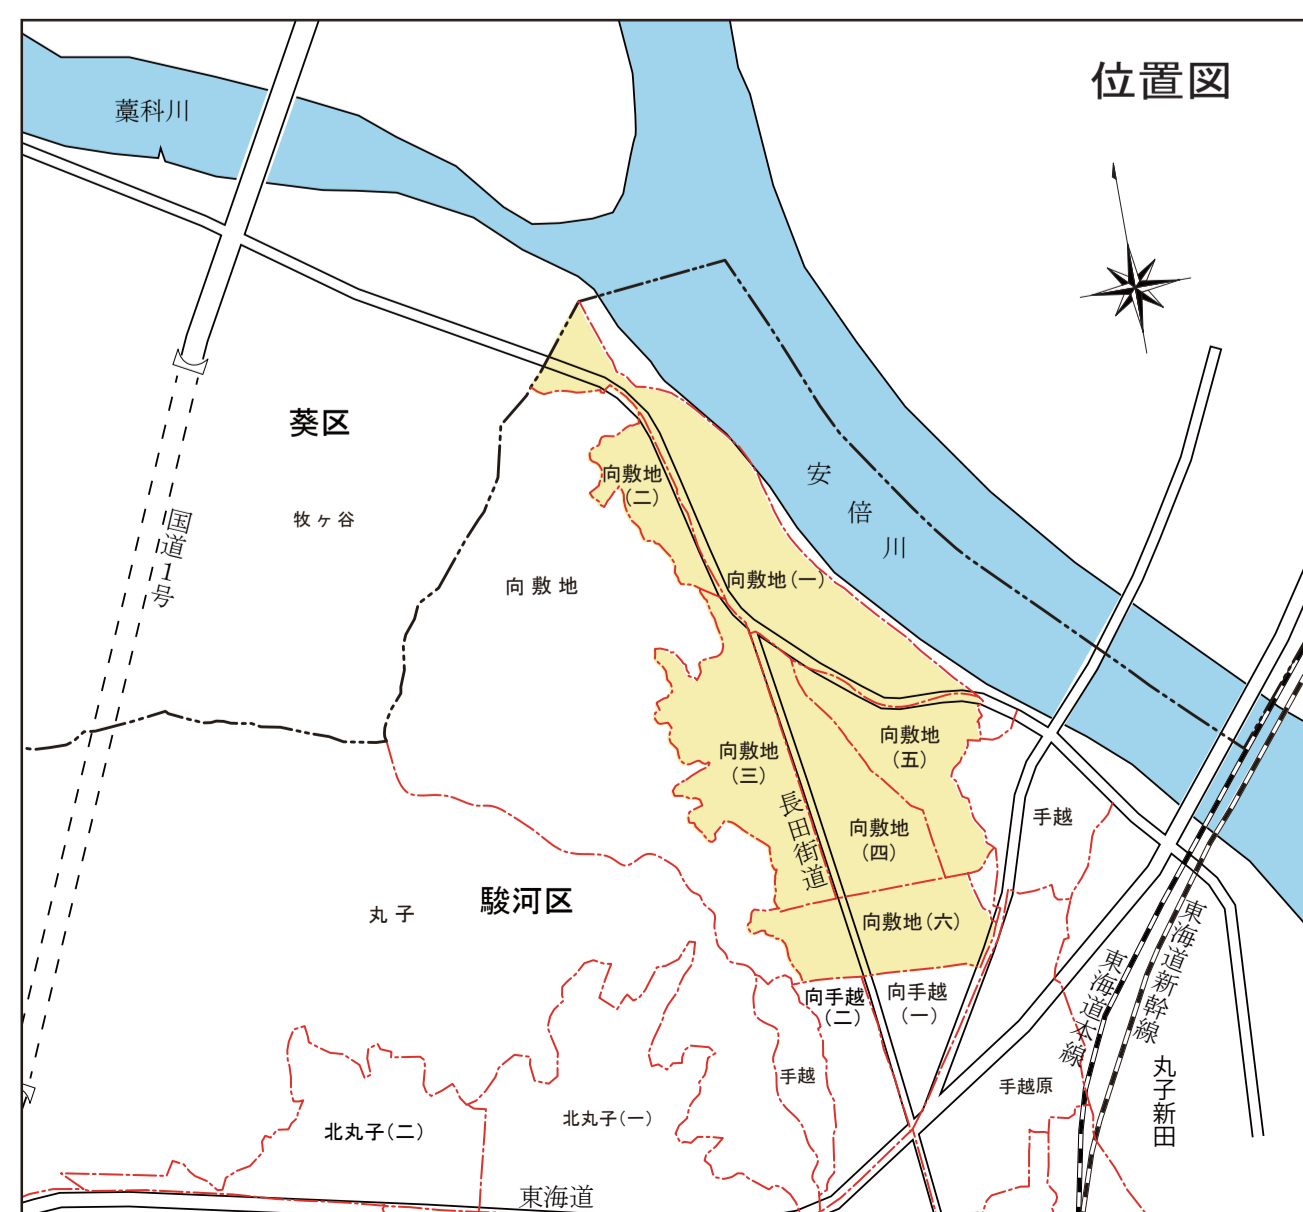

# 静岡市駿河区長田地区住居表示新旧対照案内図

令和5年2月11日施行

向敷地一丁目～六丁目

葵区

牧ヶ谷

向敷地

駿河区  
(向敷地)  
向敷地一丁目

向敷地三丁目

向敷地五丁目

向敷地四丁目

向敷地六丁目

向敷地

手越

向敷地

手越原

向手越二丁目

向手越一丁目

凡例	
新町界	——
現町界	---
街区界	——
街区番号	10
住居番号	10
旧住所	104

縮尺 1:1,600