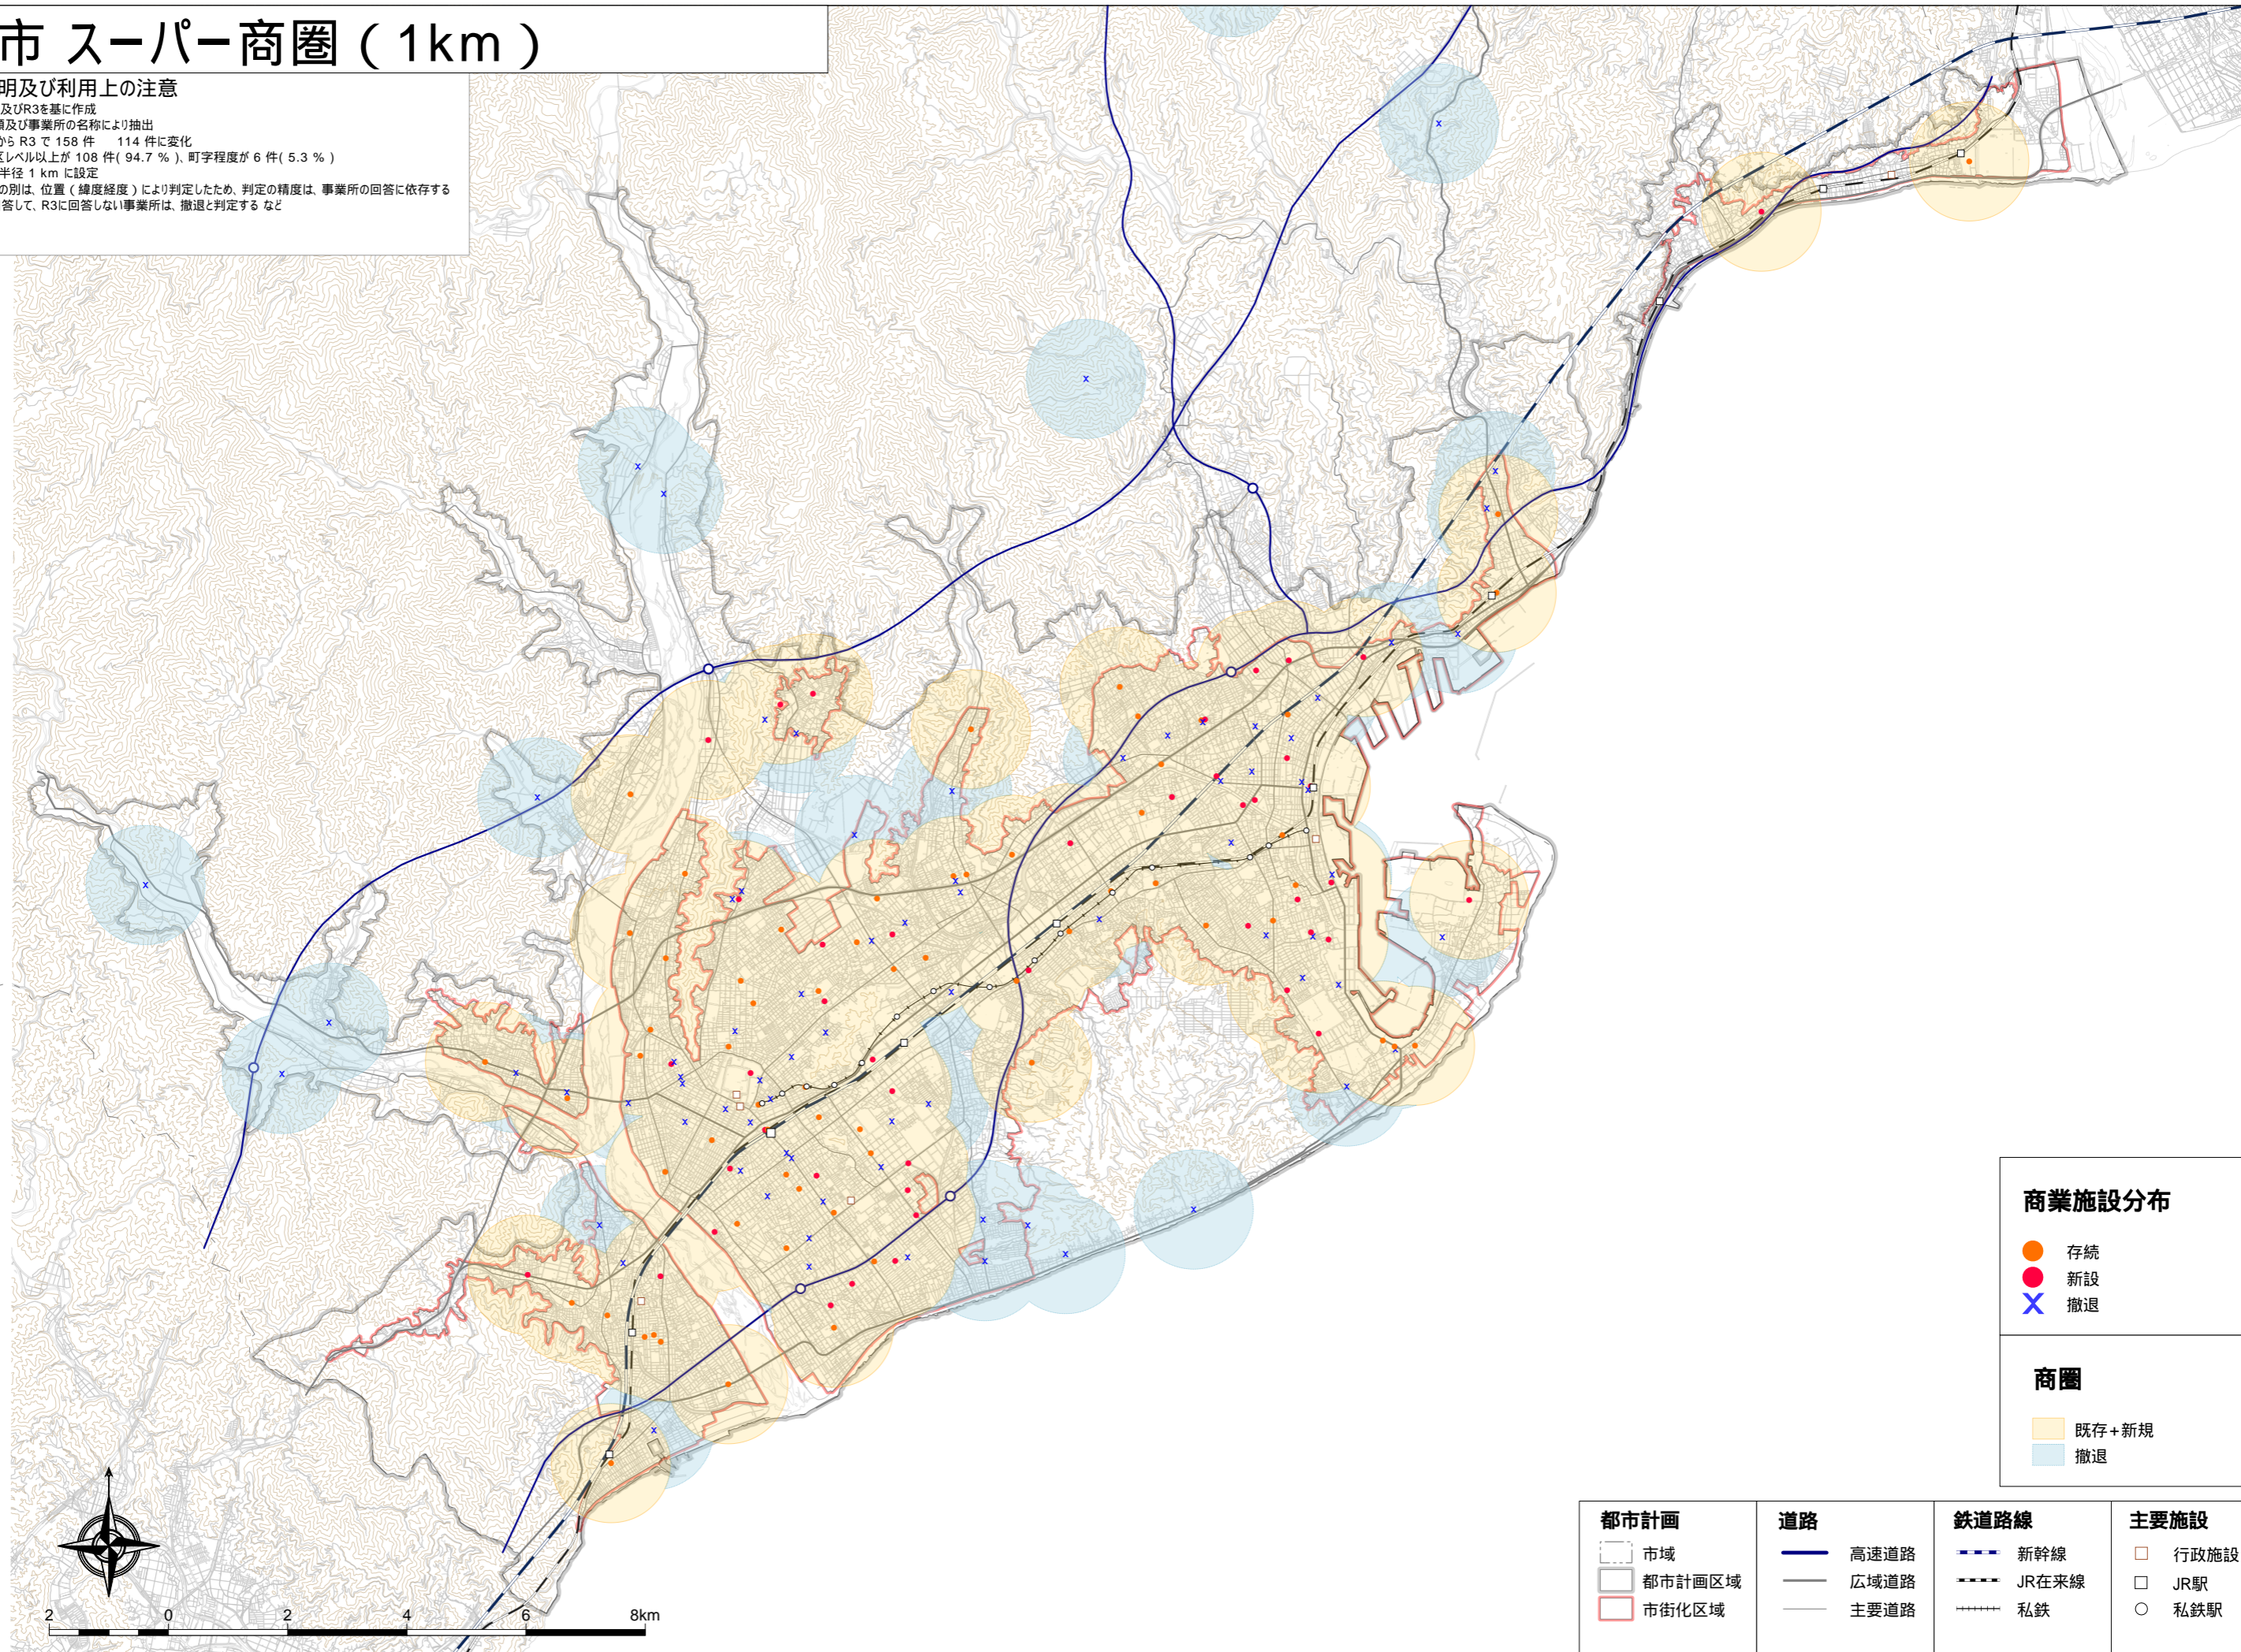

# 静岡市 スーパー商圈 (1km)

## 本資料の説明及び利用上の注意

- ・ 経済センサスH24及びR3を基に作成
- ・ 店舗は、産業分類及び事業所の名称により抽出
- ・ 店舗数は、H24 から R3 で 158 件 114 件に変化
- ・ 位置精度は、街区レベル以上が 108 件( 94.7 % )、町字程度が 6 件( 5.3 % )
- ・ 商圈は、店舗から半径 1 km に設定
- ・ 存続・新規・撤退の別は、位置 (緯度経度) により判定したため、判定の精度は、事業所の回答に依存する  
例えは、H24に回答して、R3に回答しない事業所は、撤退と判定する など

### 都市計画

- 市域
- 都市計画区域
- 市街化区域

### 道路

- 高速道路
- 広域道路
- 主要道路