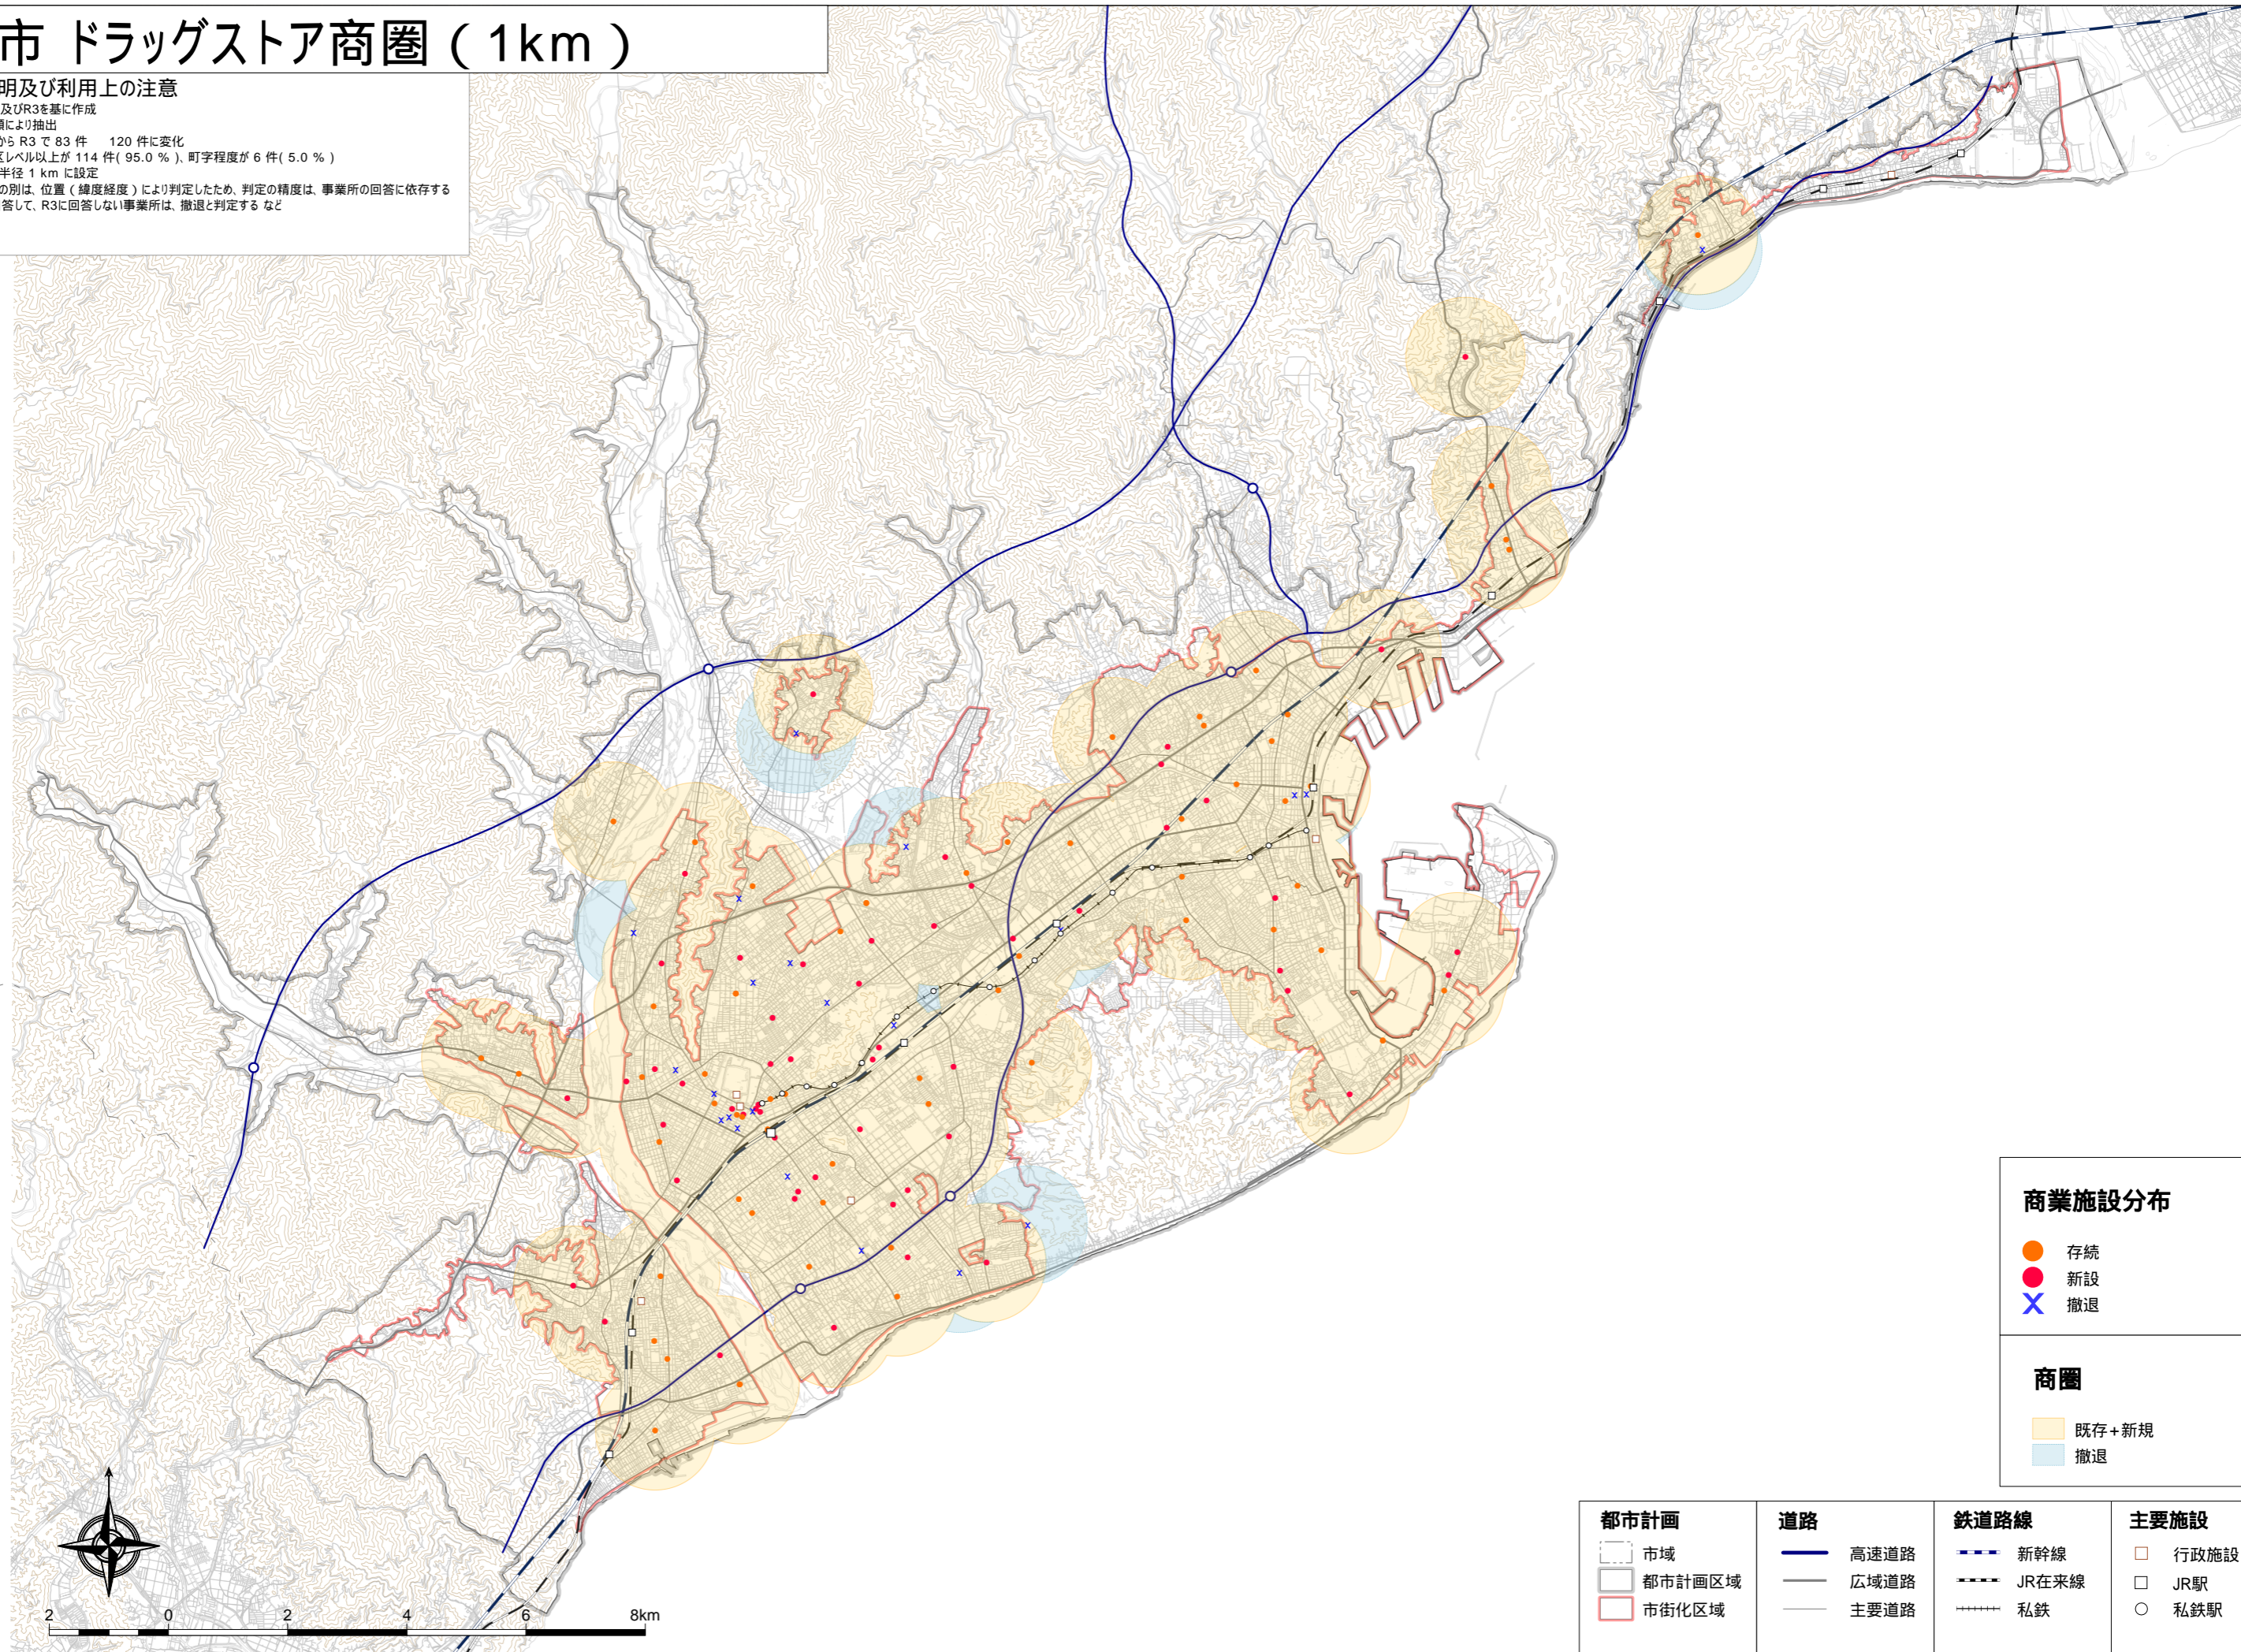

静岡市 ドラッグストア商圏 (1km)

本資料の説明及び利用上の注意

- ・ 経済センサスH24及びR3を基に作成
- ・ 店舗は、産業分類により抽出
- ・ 店舗数は、H24 から R3 で 83 件 120 件に変化
- ・ 位置精度は、街区レベル以上が 114 件(95.0 %)、町字程度が 6 件(5.0 %)
- ・ 商圏は、店舗から半径 1 km に設定
- ・ 存続・新規・撤退の別は、位置 (緯度経度) により判定したため、判定の精度は、事業所の回答に依存する
例えは、H24に回答して、R3に回答しない事業所は、撤退と判定する など

商業施設分布

- 存続
- 新設
- ✕ 撤退

商圏

- 既存+新規
- 撤退

都市計画

- 市域
- 都市計画区域
- 市街化区域

道路

- 高速道路
- 広域道路
- 主要道路

鉄道路線

- 新幹線
- JR在来線
- 私鉄

主要施設

- 行政施設
- JR駅
- 私鉄駅